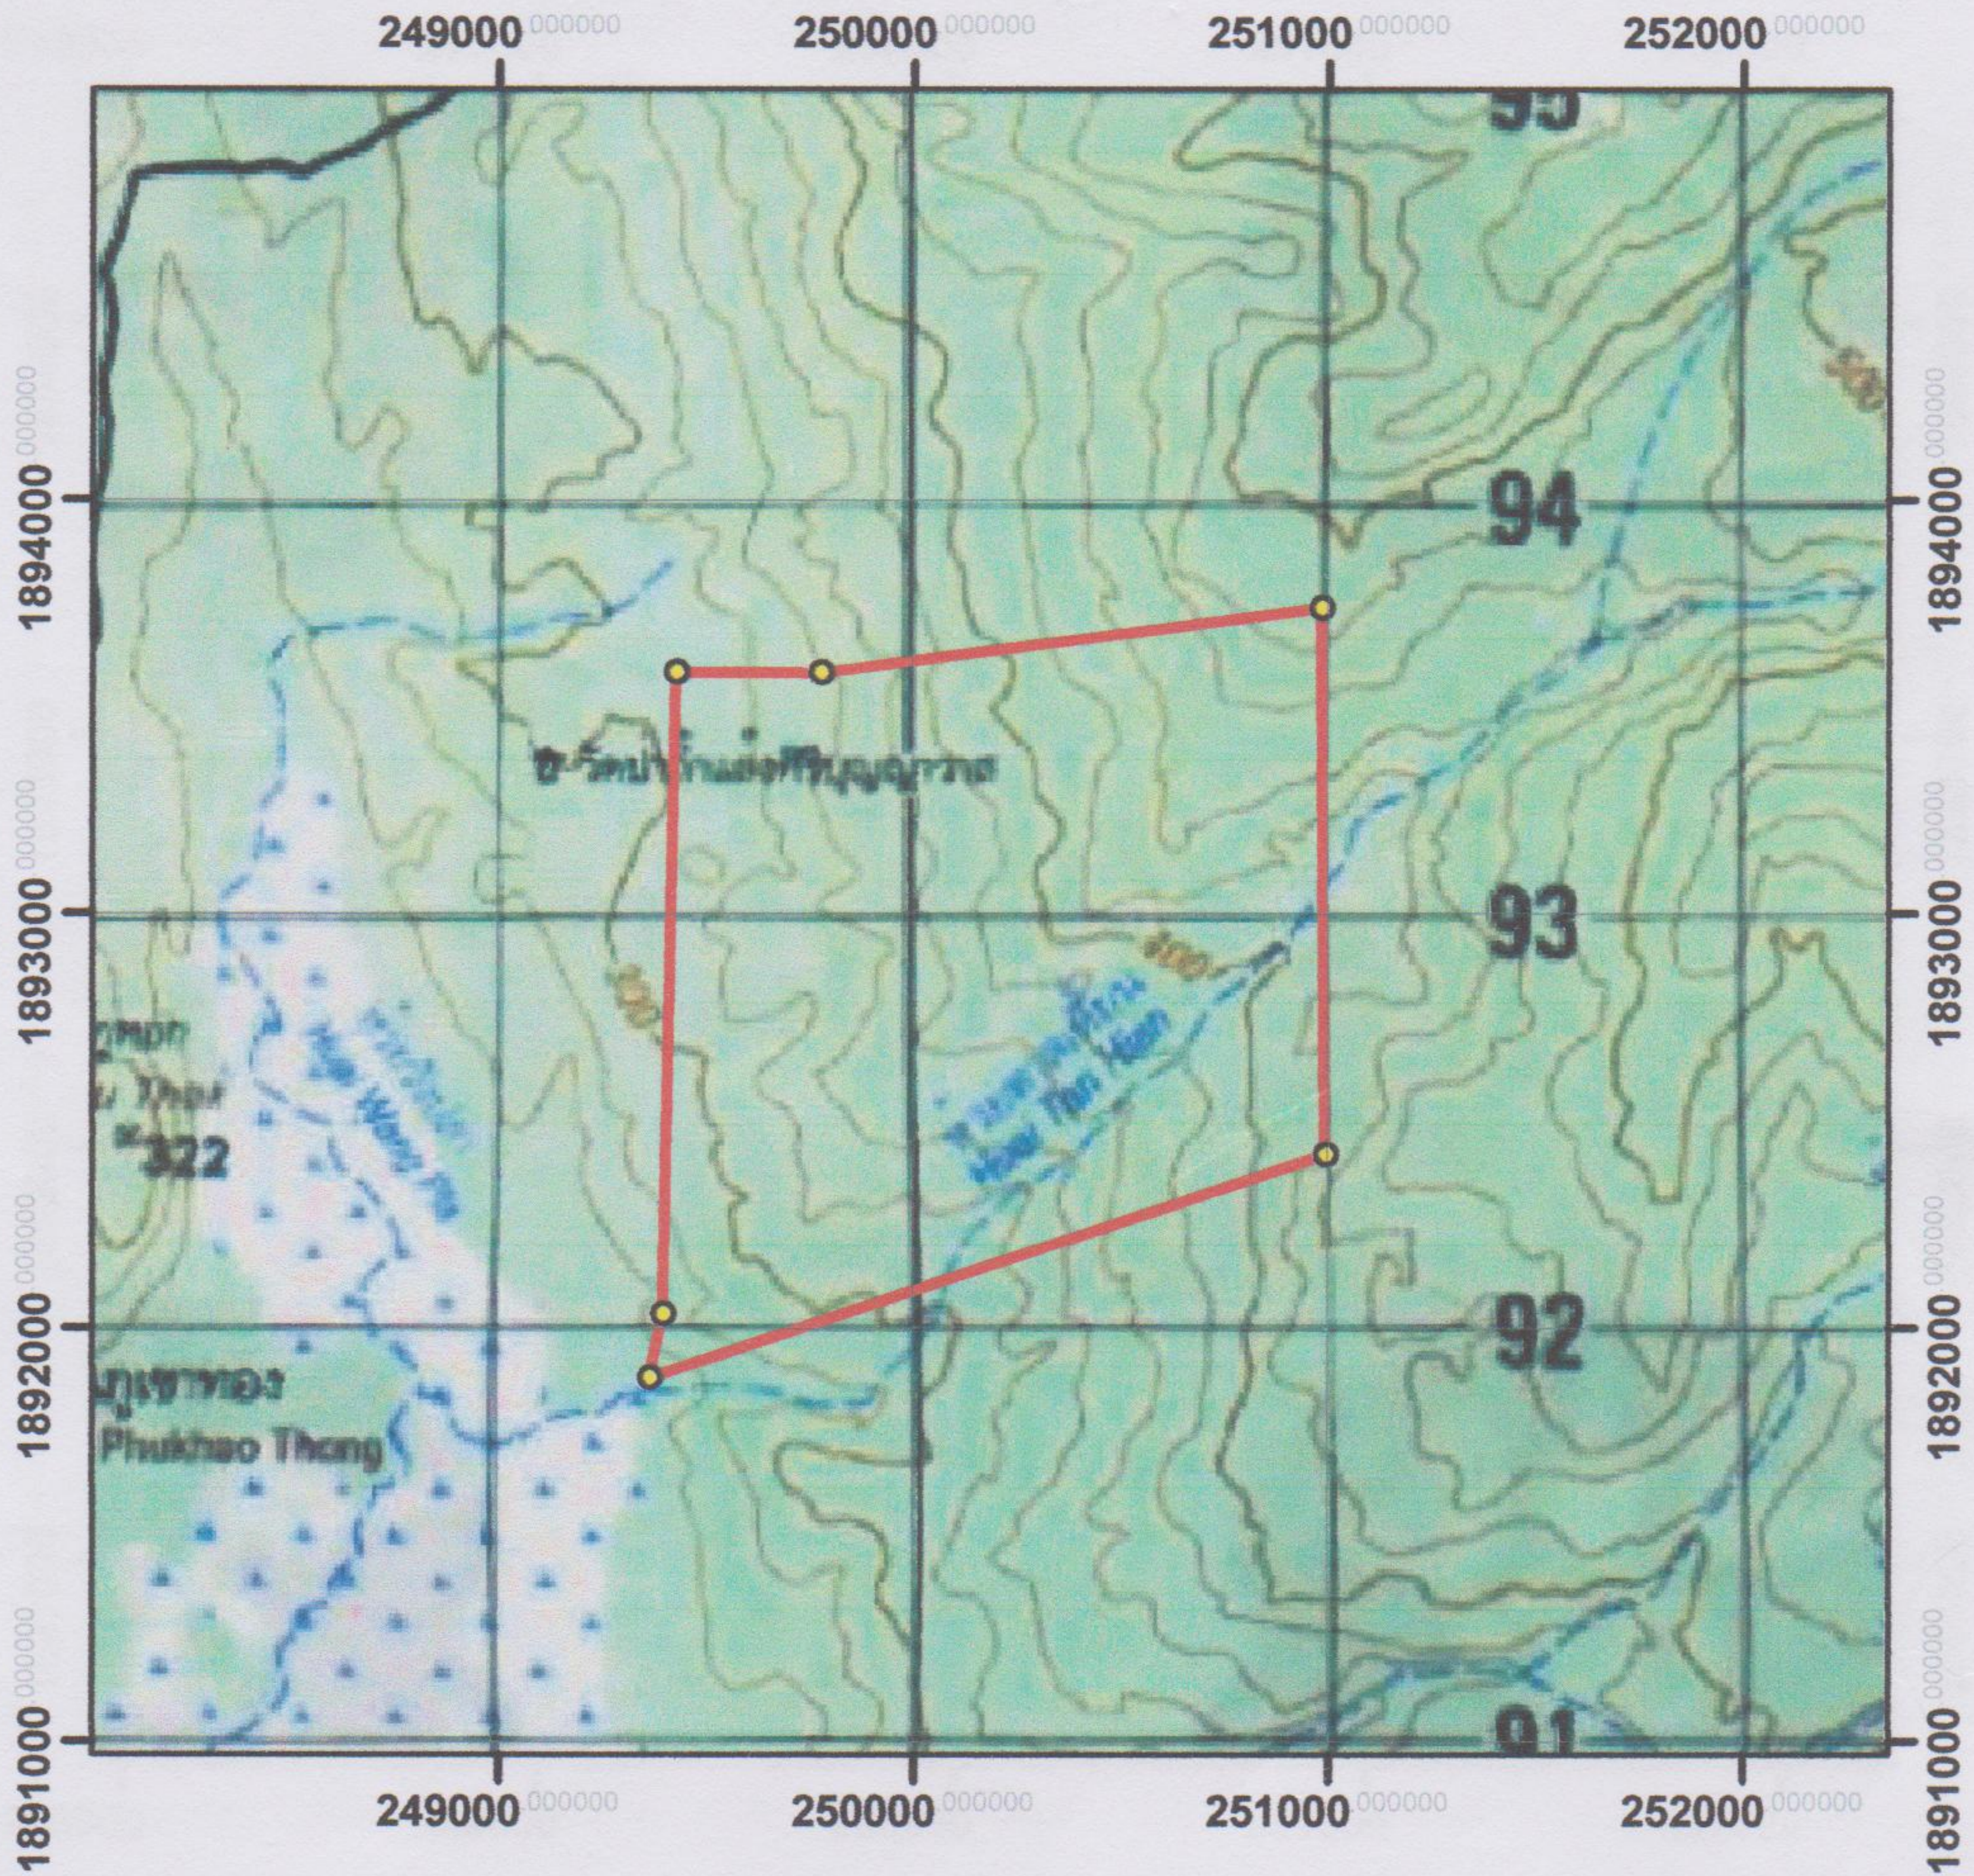

แผนที่แสดงขอบเขตและรายละเอียดป่าชุมชน  
บ้านโนนโพธิ์ หมู่ที่ 4 ตำบลกุดหมากไฟ อำเภอหนองบัวขง จังหวัดอุดรธานี  
ในขอบเขตพื้นที่ป่าสงวนแห่งชาติ ป่าหนองหาน  
จำนวนเนื้อที่ 1,500 ไร่

**สัญลักษณ์**

- พิกัดป่าบ้านโนนโพธิ์.
- ▭ แปลป่าบ้านโนนโพธิ์.