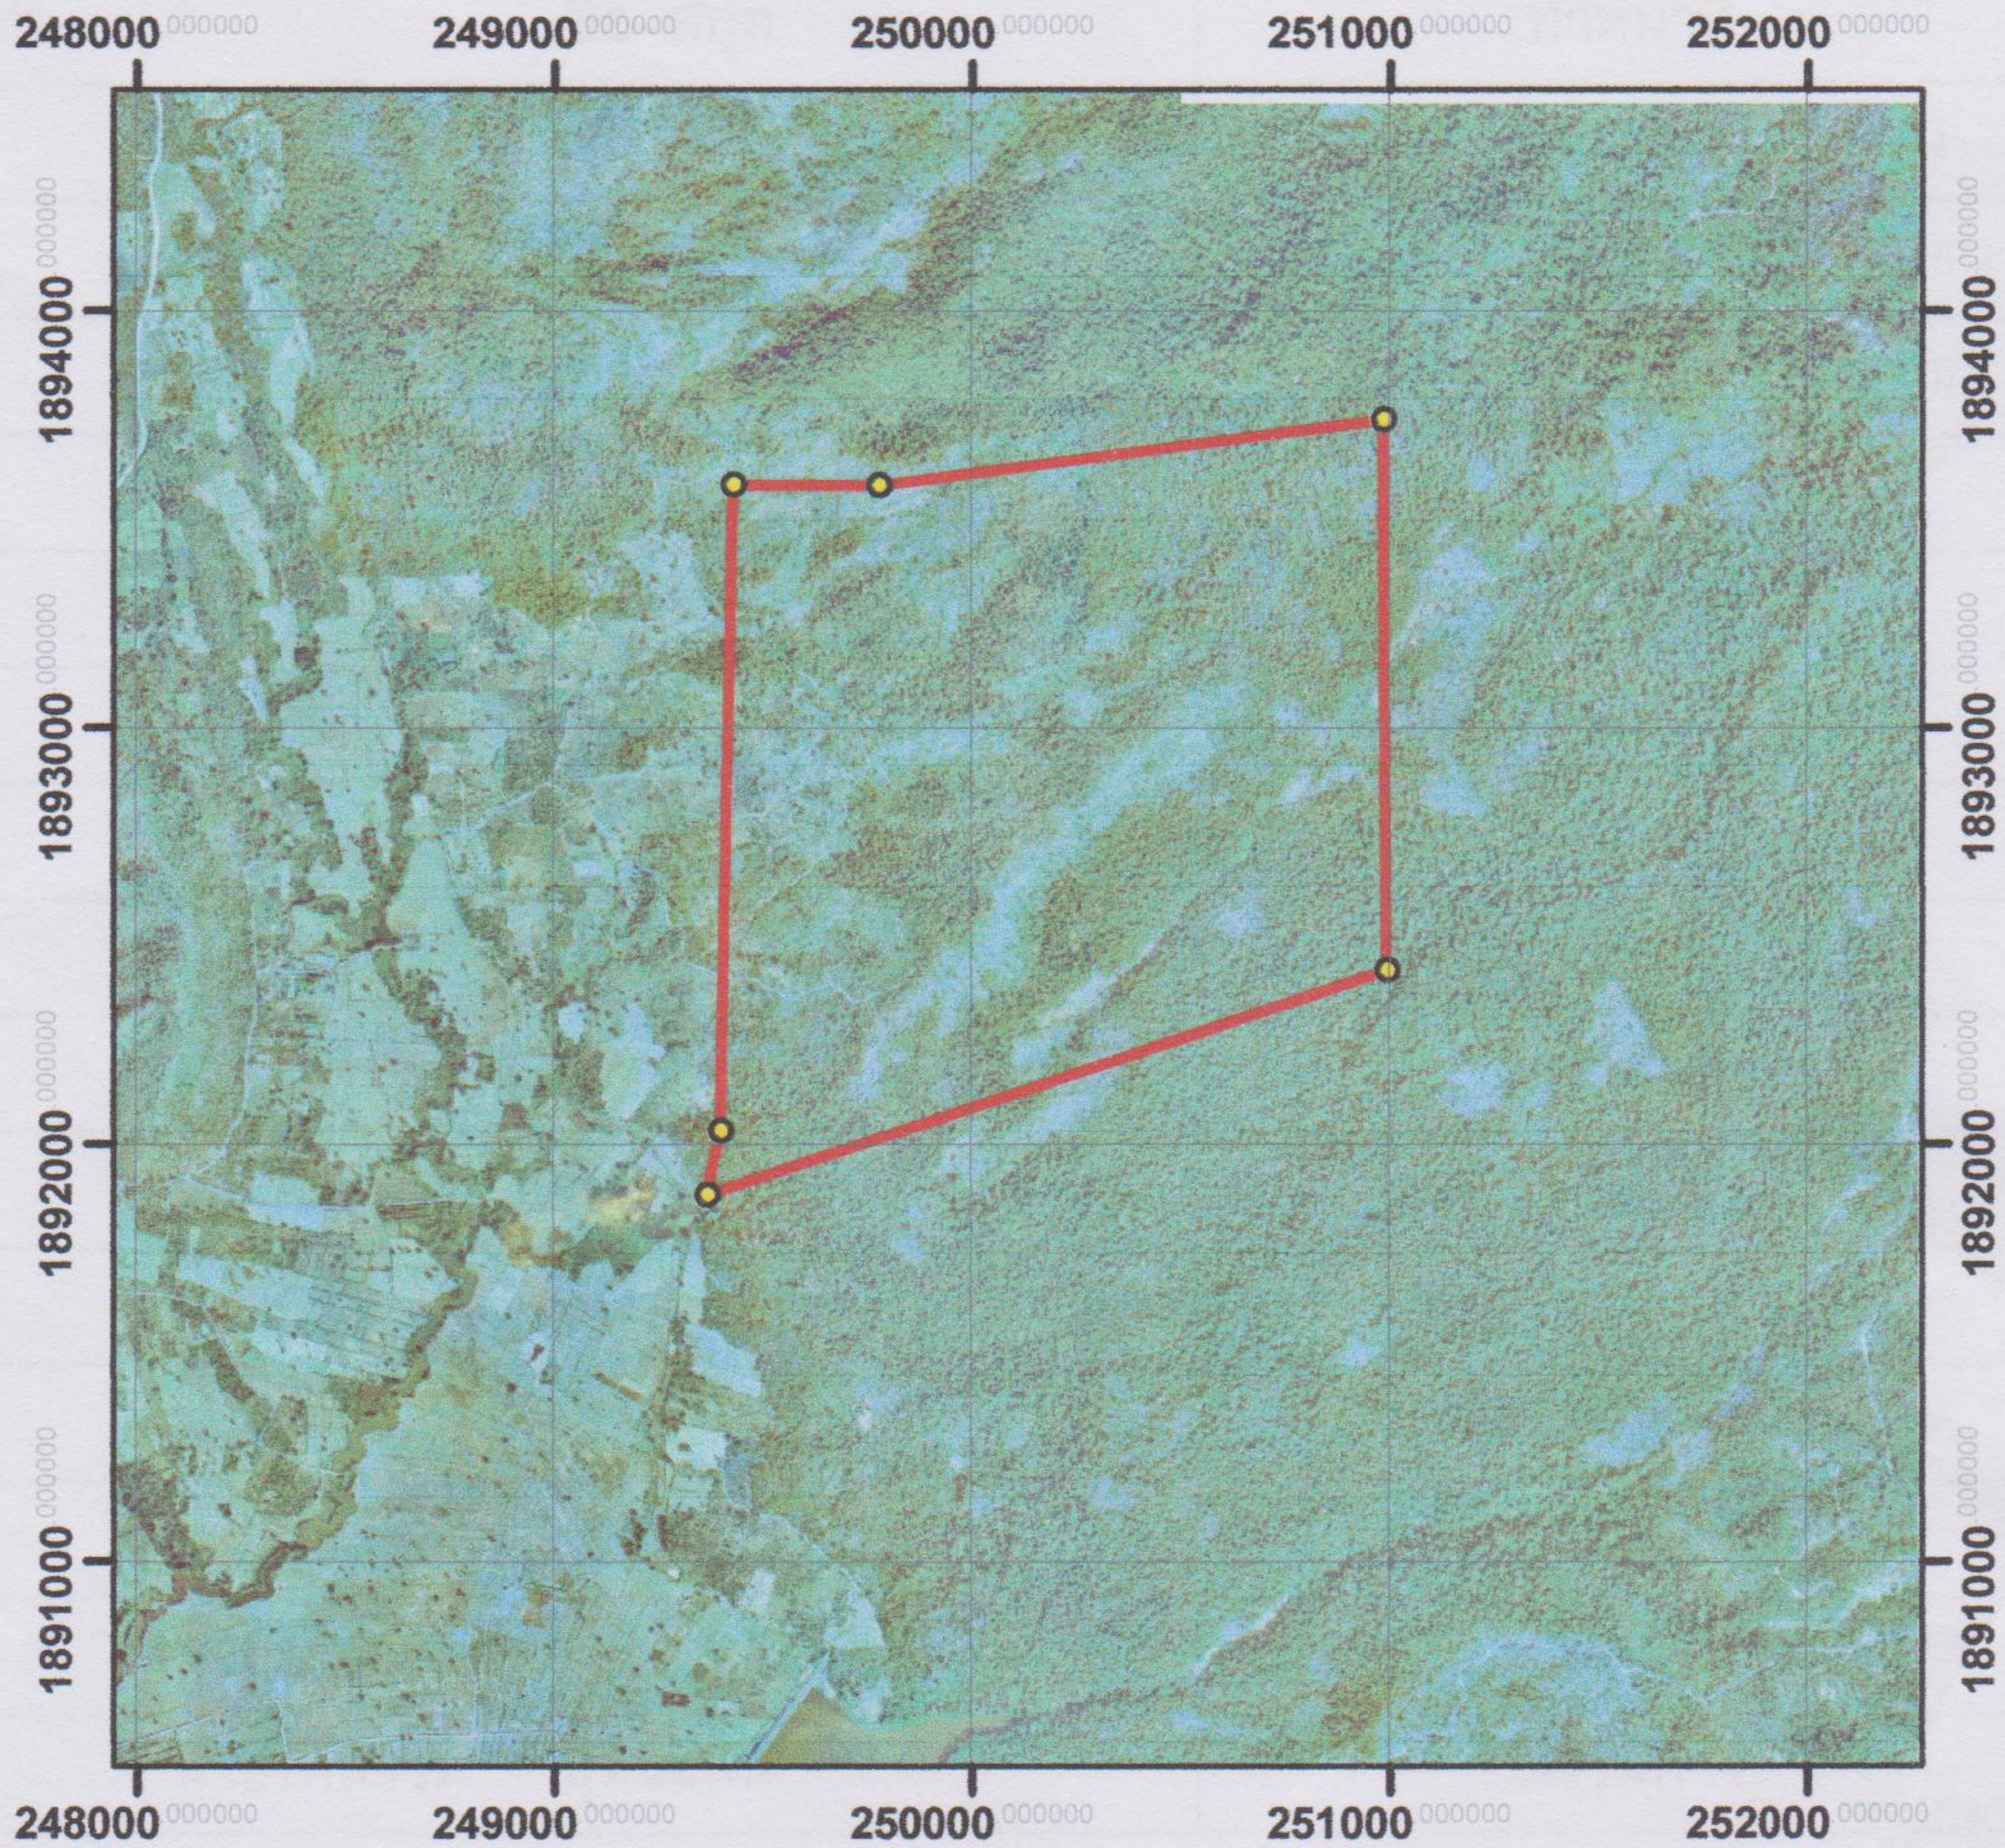

แผนที่แสดงขอบเขตและรายละเอียดป่าชุมชน
บ้านโนนโพธิ์ หมู่ที่ 4 ตำบลกุดหมากไฟ อำเภอหนองวัวซอ จังหวัดอุดรธานี
ในขอบเขตพื้นที่ป่าสงวนแห่งชาติป่าดงพญาไฟ
จำนวนเนื้อที่ 1,500 ไร่

สัญลักษณ์

- พิกัดป่าบ้านโนนโพธิ์.
- แปลป่าบ้านโนนโพธิ์.

ลชื่อ.....ผู้ตรวจสอบ
(นายสมชาย ใจดี)
นักวิชาการป่าไม้ชำนาญการ

ลชื่อ.....ผู้นำตรวจ
(นายประสิทธิ์ ศรีวิทย์)
ว.อ.ม.บ

ลชื่อ.....ผู้ตรวจสอบ
(.....)

ลชื่อ.....ผู้นำตรวจ
(นายวิวัฒน์ ใจดี)

ส่วนจัดการป่าชุมชน
สำนักจัดการทรัพยากรป่าไม้ที่ 6 (อุดรธานี)