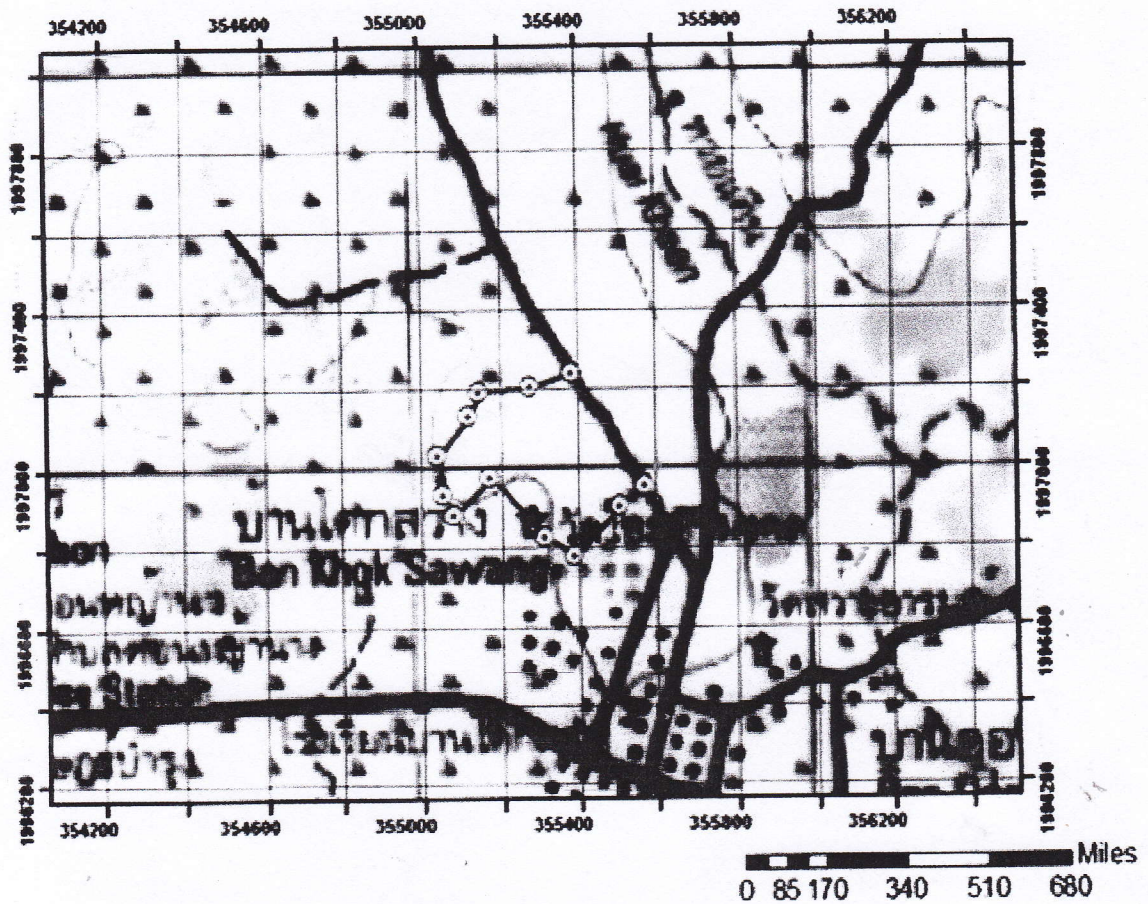

แผนที่แสดงขอบเขตและรายละเอียดป่าชุมชน
 บ้านโคกสว่าง หมู่ที่ 2 ตำบลดอนหญ้านาง อำเภอพรเจริญ จังหวัดบึงกาฬ
 ในขอบเขตพื้นที่ป่าตามพระราชบัญญัติป่าไม้ พุทธศักราช 2484
 จำนวนเนื้อที่ประมาณ 10: 19

สัญลักษณ์

▭ แปลงป่าบ้านโคกสว่าง