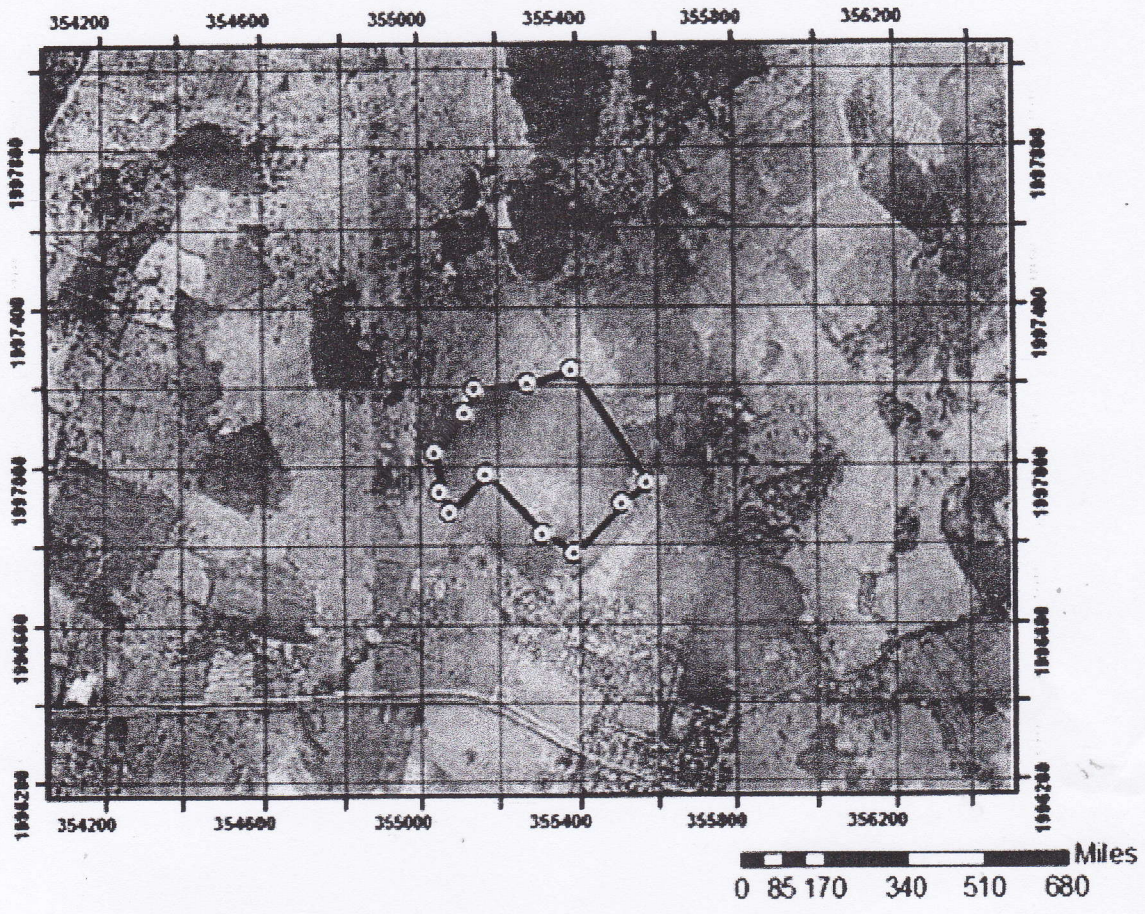

แผนที่แสดงขอบเขตและรายละเอียดป่าชุมชน
 ป่านโคกสว่าง หมู่ที่ 2 ตำบลคอนหมุก อำเภอพรเจริญ จังหวัดบึงกาฬ
 ในขอบเขตพื้นที่ป่าตามพระราชบัญญัติป่าไม้ พุทธศักราช 2484
 จำนวนเนื้อที่ประมาณ 104 ไร่

สัญลักษณ์
 แปลงปรุบ้านโคกสว่าง

กรมทรัพยากรธรรมชาติและสิ่งแวดล้อม
 สำนักจัดการทรัพยากรป่าไม้ที่ 6 หนองคาย

ลงชื่อ  ผู้ตรวจรอบ
 (นายบุญธรรม บศรีสุทธิ์)
 นักวิชาการป่าไม้ชำนาญการ

ลงชื่อ  ผู้ตรวจรอบ
 น.ส. ลาริตา ปุทระไธย์

ลงชื่อ  ผู้นำตรวจ
 นายสังเวียน มุททพันธ์