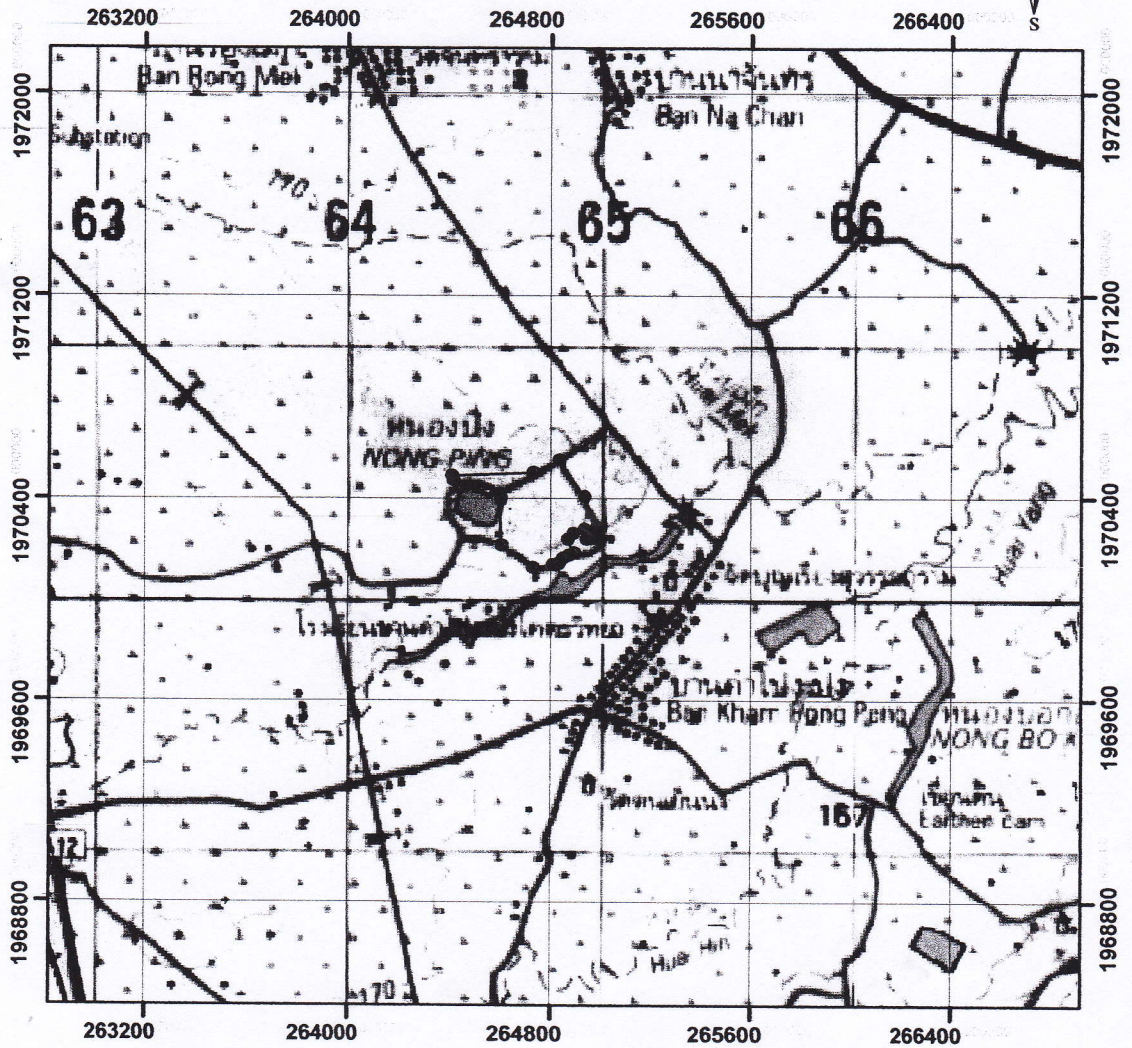

แผนที่แสดงขอบเขตและรายละเอียดป่าชุมชน  
 บ้านร่องเม็ก หมู่ที่ 7 ตำบลโพธิ์ชัย อำเภอเมือง จังหวัดหนองคาย  
 ในขอบเขตพื้นที่ที่มีหนังสือสำคัญสำหรับที่หลวง (นสล.)  
 จำนวนเนื้อที่ 76-1-0 ไร่

**สัญลักษณ์**

- พักัดป่าชุมชนบ้านร่องเม็ก
- แปลงป่าชุมชนบ้านร่องเม็ก