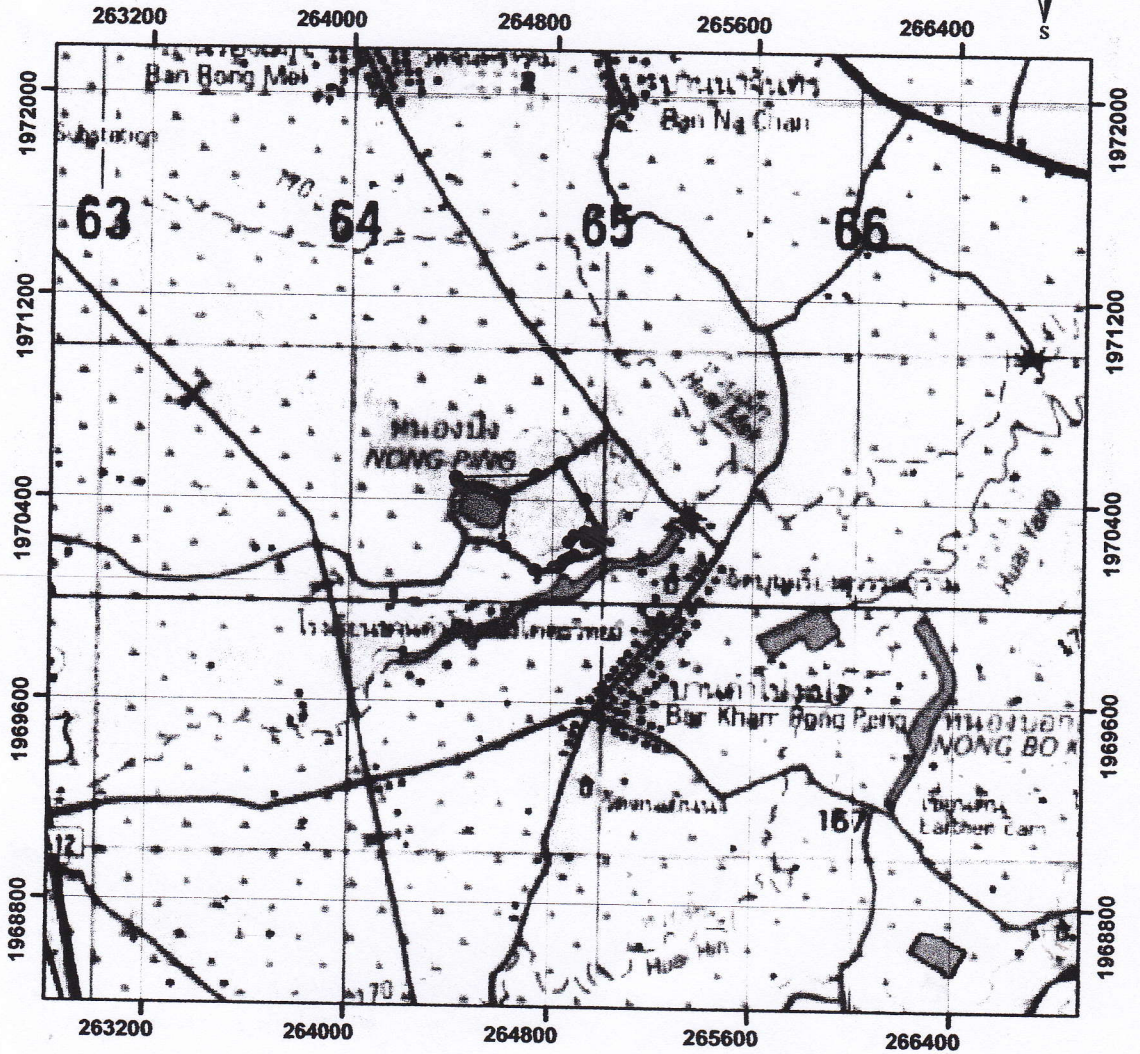

แผนที่แสดงขอบเขตและรายละเอียดป่าชุมชน
บ้านร่องเม็ก หมู่ที่ 7 ตำบลโพธิ์ชัย อำเภอเมือง จังหวัดหนองคาย
ในขอบเขตพื้นที่ที่มีหนังสือสำคัญสำหรับที่หลวง (นสล.)
จำนวนเนื้อที่ 76-1-0 ไร่

สัญลักษณ์

- พิกัดป่าชุมชนบ้านร่องเม็ก
- แปลงป่าชุมชนบ้านร่องเม็ก