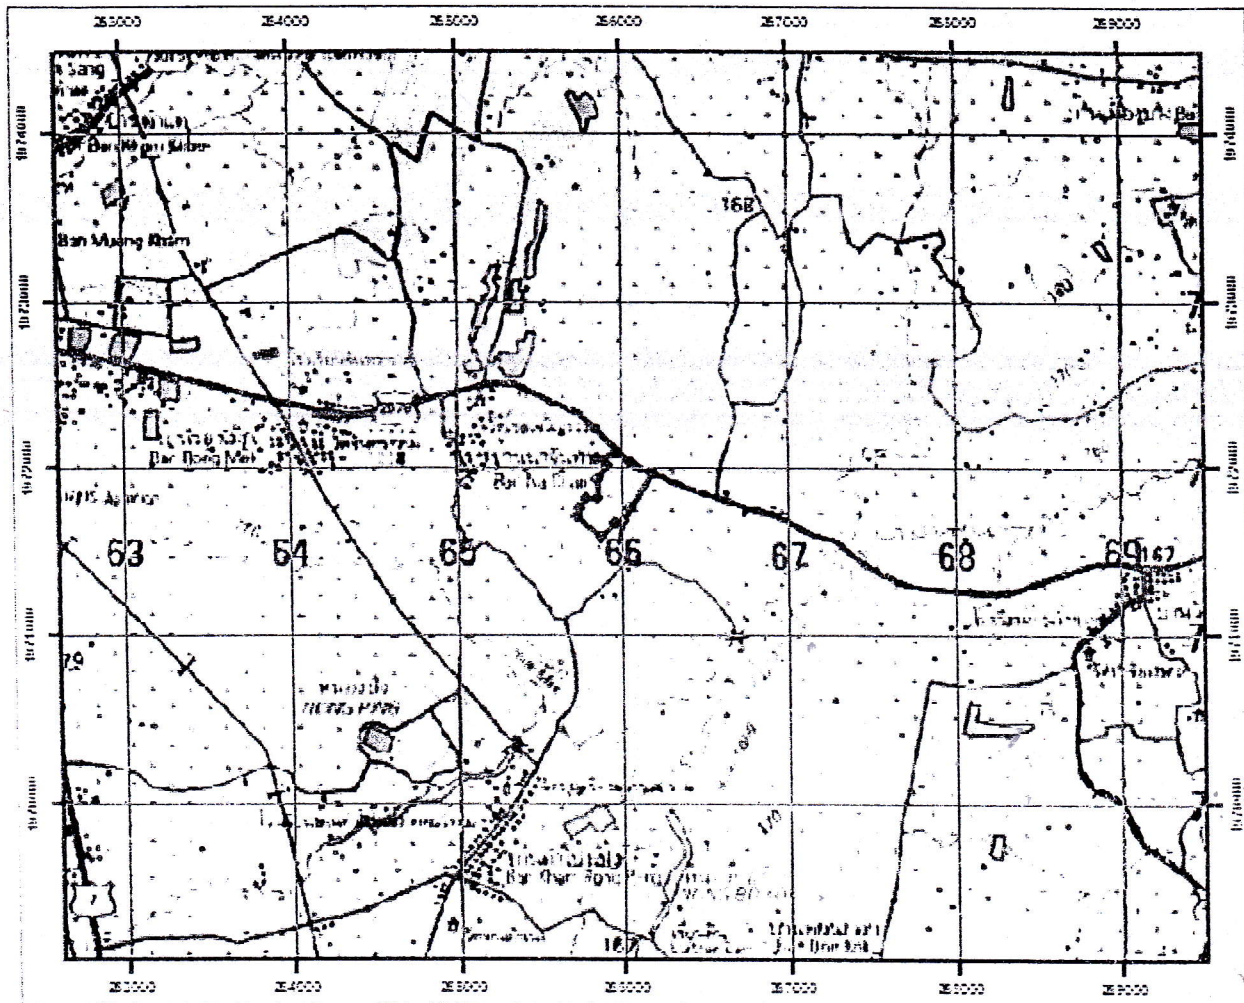

แผนที่แสดงภาพถ่ายป่าชุมชนบ้านนาจันทร์
บ้านนาจันทร์ หมู่ที่ ๘ ตำบลโพธิ์ชัย อำเภอเมือง จังหวัดหนองคาย
อยู่ในเขตป่า หนังสือคำสั่งสำหรับที่หลวง (นสล.) เนื้อที่ประมาณ 72 ไร่.

พิกัดจุดขอบบ้านนาจันทร์

| จุดที่ | x | y | จุดที่ | x | y |
|--------|--------|---------|--------|--------|---------|
| 1 | 235155 | 1071225 | 2 | 235733 | 1071313 |
| 2 | 235148 | 1071160 | 3 | 235553 | 1071316 |
| 3 | 235009 | 1071577 | 4 | 235352 | 1071325 |
| 4 | 235352 | 1071577 | 5 | 235357 | 1072055 |
| 5 | 235333 | 1071553 | 6 | 235911 | 1072017 |
| 6 | 235723 | 1071714 | 7 | 235973 | 1072033 |
| 7 | 235734 | 1071780 | 8 | 235058 | 1072033 |