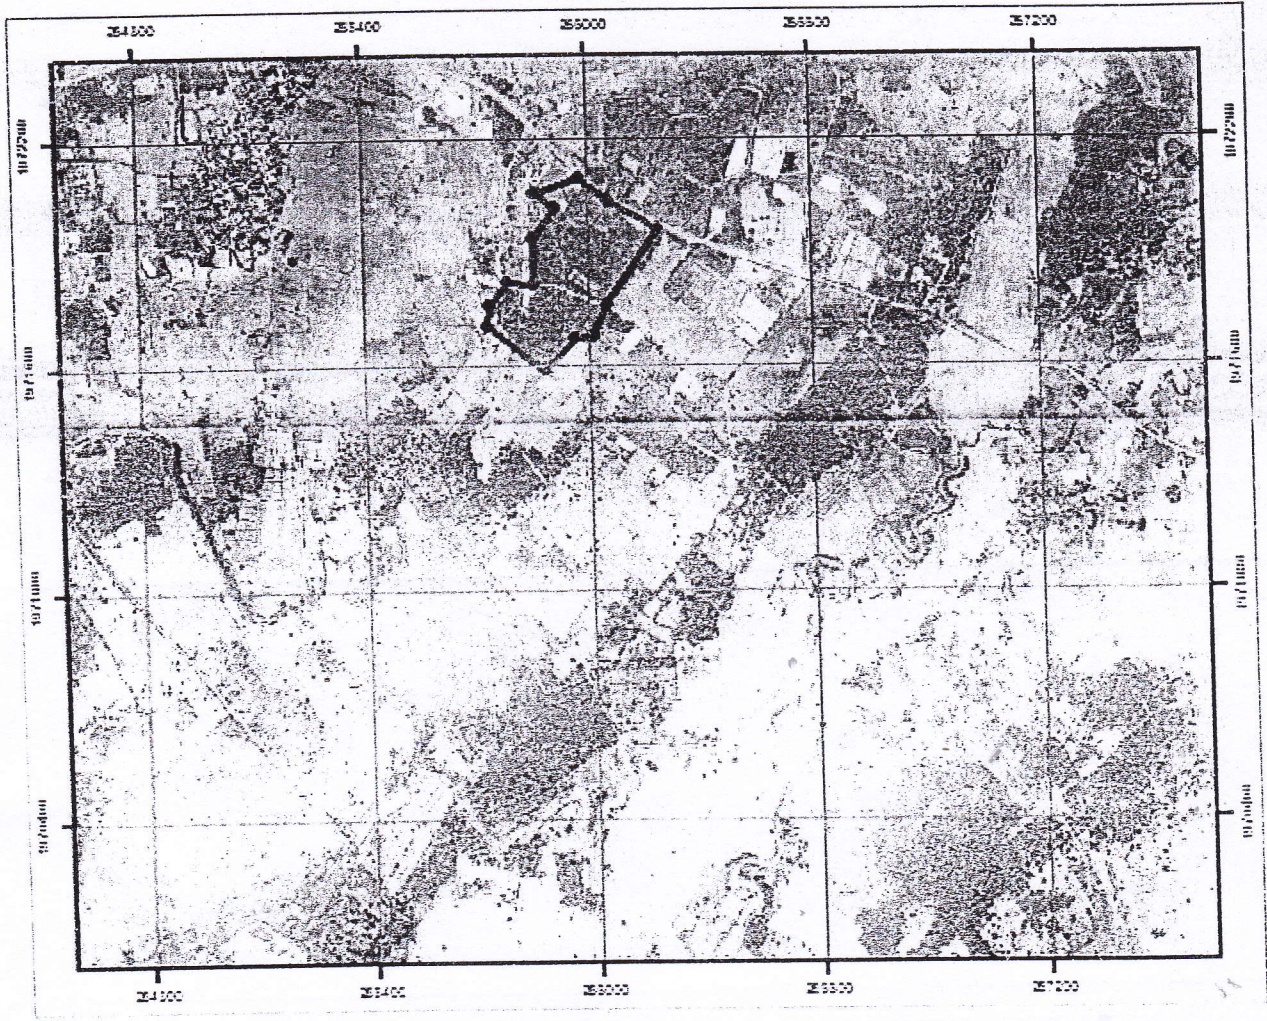

แผนที่แสดงภาพถ่ายมุมบนบ้านนาจันทร์
 บ้านนาจันทร์ หมู่ที่ ๘ ตำบลโพธิ์ชัย อำเภอเมือง จังหวัดหนองคาย
 อยู่ในเขตป่า หนังสือสำคัญสำหรับที่หลวง (นสล.) เนื้อที่ประมาณ 72 ไร่.

พิกัดจุดมุมบ้านนาจันทร์

จุดที่	X	Y	จุดที่	X	Y
1	285753	1171313	5	285753	1171313
2	285543	1171780	6	285553	1171516
3	285002	1171877	7	285352	1171905
4	285382	1171872	8	285357	1172035
5	285331	1171553	9	285311	1172017
6	285723	1171724	10	285373	1172033
7	285723	1172033	11	285055	1172033