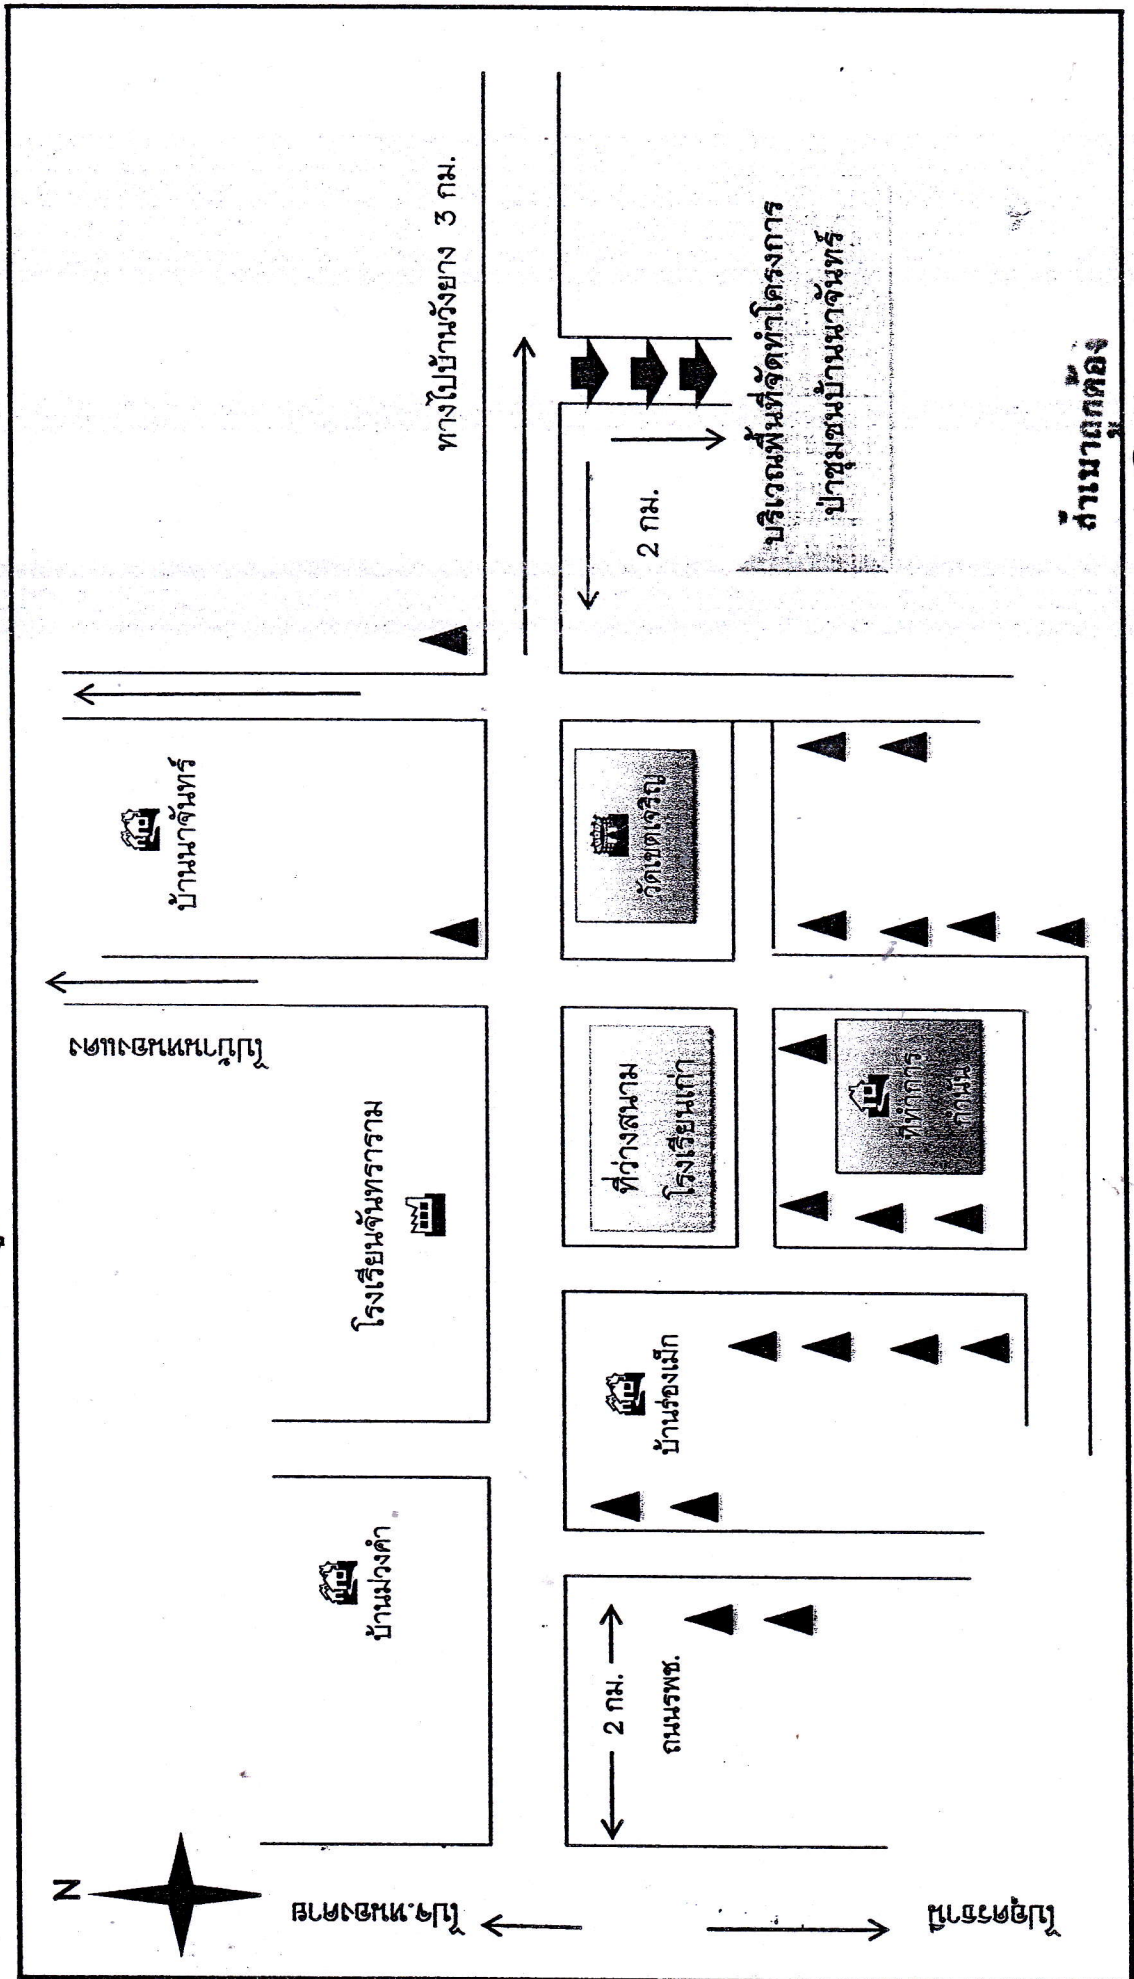

แผนที่แสดงเขตแสดงพื้นที่ที่ขอจัดทำโครงการป่าชุมชน  
บ้านนาจันทร์ หมู่ที่ 8 ตำบลโพธิ์ชัย อำเภอเมือง จังหวัดหนองคาย

(นายบุญธรรม บริสุทธิ์)  
นักวิชาการป่าไม้ระดับชำนาญการ