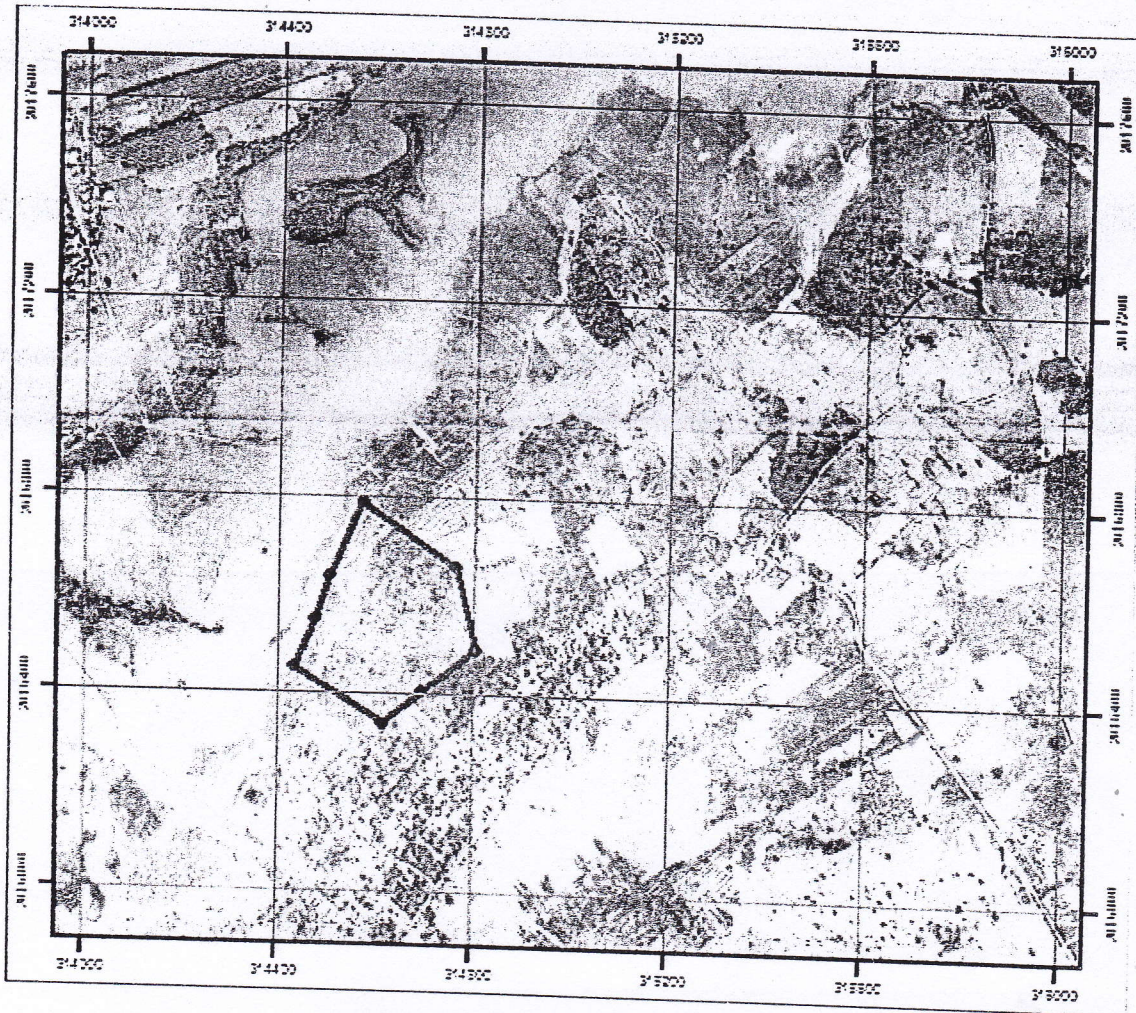

แผนที่แสดงภาพถ่ายป่าชุมชนบ้านดงดาด  
บ้านดงดาด หมู่ที่ 4 ตำบลโพธิ์ทอง อำเภอรัตนวาปี จังหวัดหนองคาย  
อยู่ในเขตป่า หนึ่งสี่สำคัญสำหรับที่หลวง (นสล.) เนื้อที่ประมาณ ๕๐ ไร่.

พิกัดป่าชุมชน

ลำดับ	X	Y
1	314505	2015459
2	314537	2015402
3	314518	2015337
4	314437	2015449
5	314477	2015545
6	314525	2015535
7	314572	2015735
8	314752	2015555