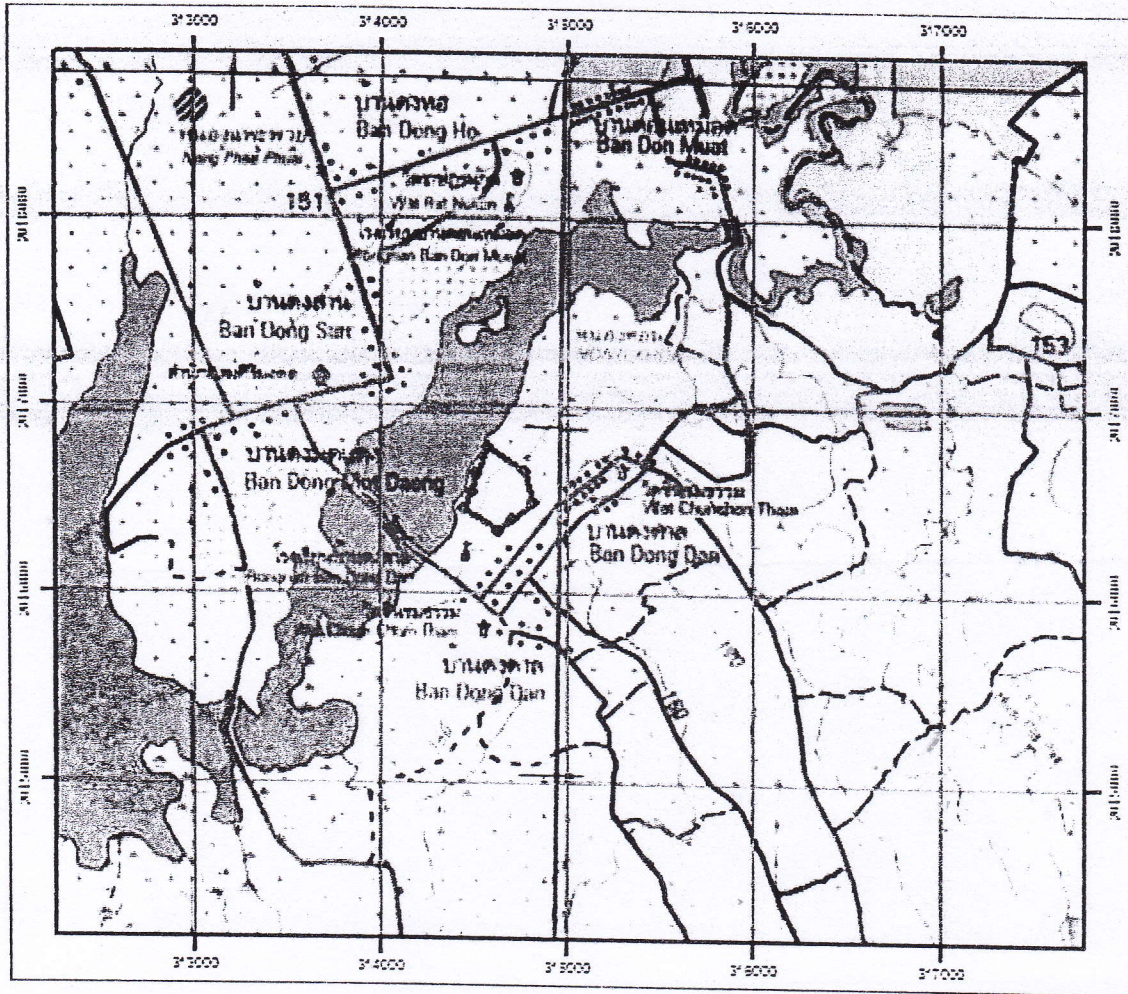

แผนที่แสดงภาพถ่ายป่าชุมชนบ้านดงดาด
 บ้านดงดาด หมู่ที่ 1 ตำบลโพธิ์ทอง อำเภอรัตนวาปี จังหวัดหนองคาย
 อยู่ในเขตป่า หางเสือสำคัญสำหรับทิวหลวง (นสล.) เนื้อที่ประมาณ ๘๐ ไร่.

ข่าวนอกคอก

จุดตรวจ

1	314505	2016489
2	314597	2016402
3	314513	2016337
4	314437	2016449
5	314477	2016345
6	314505	2016335
7	314572	2016785