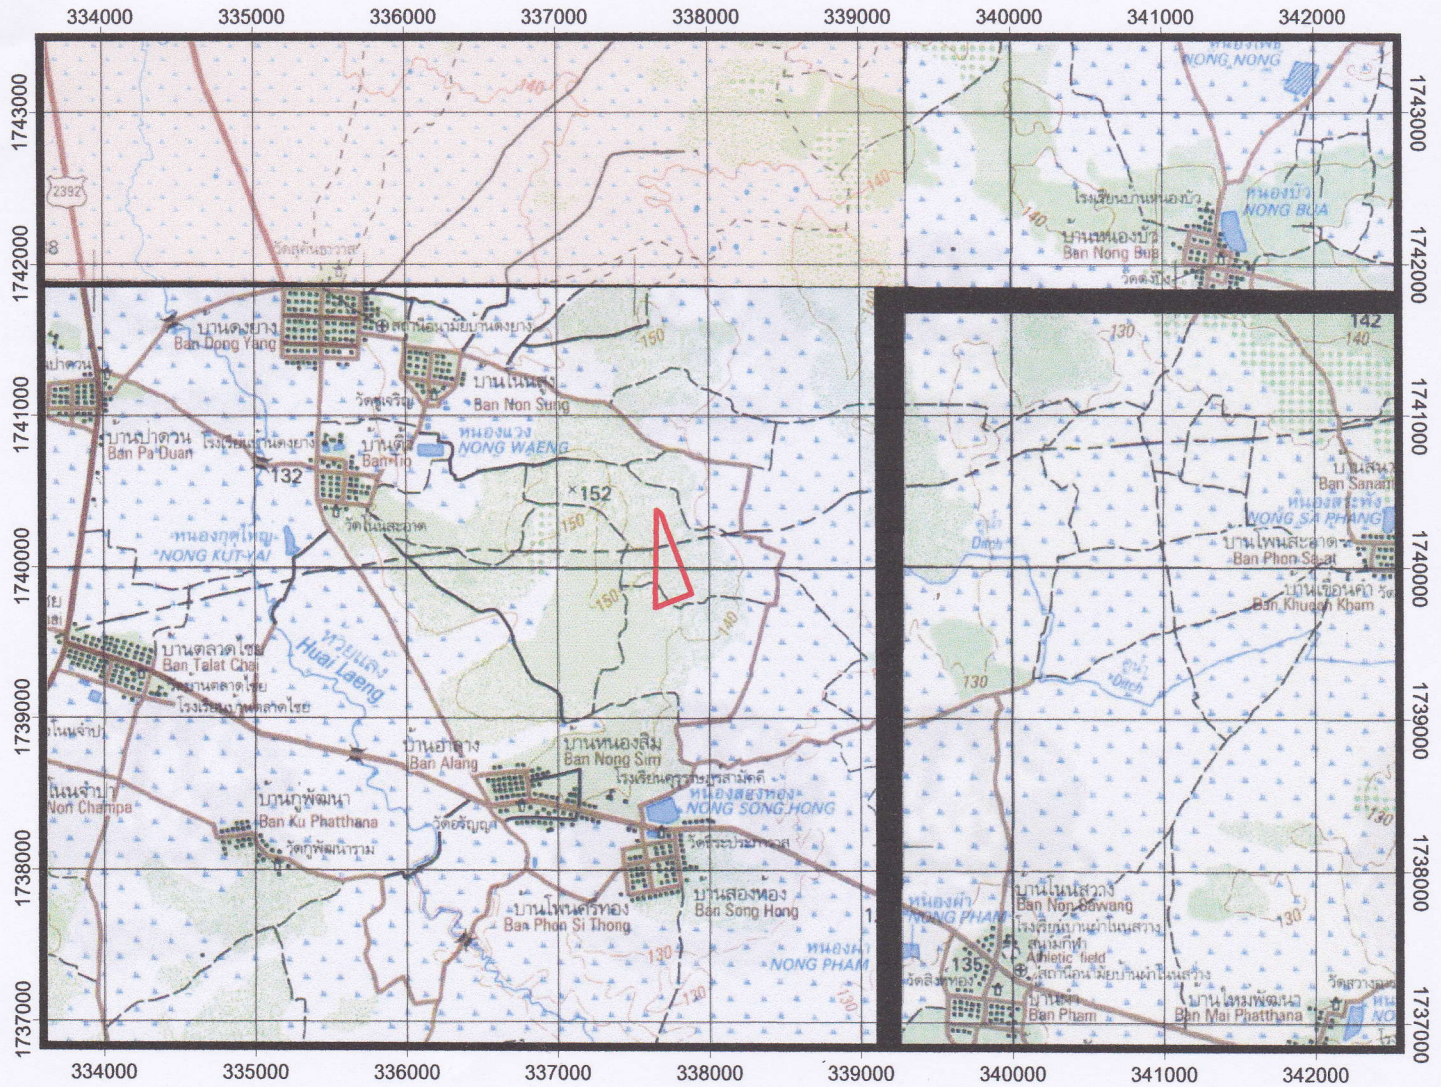

# พื้นที่ดำเนินการป้าชุมชนบ้านดงยาง หมู่ 2 ต.คูน้อย อ.จตุรพักตรพิมาน จ.ร้อยเอ็ด

พิกัดบ้านดงยาง หมู่ 2 ต.shp