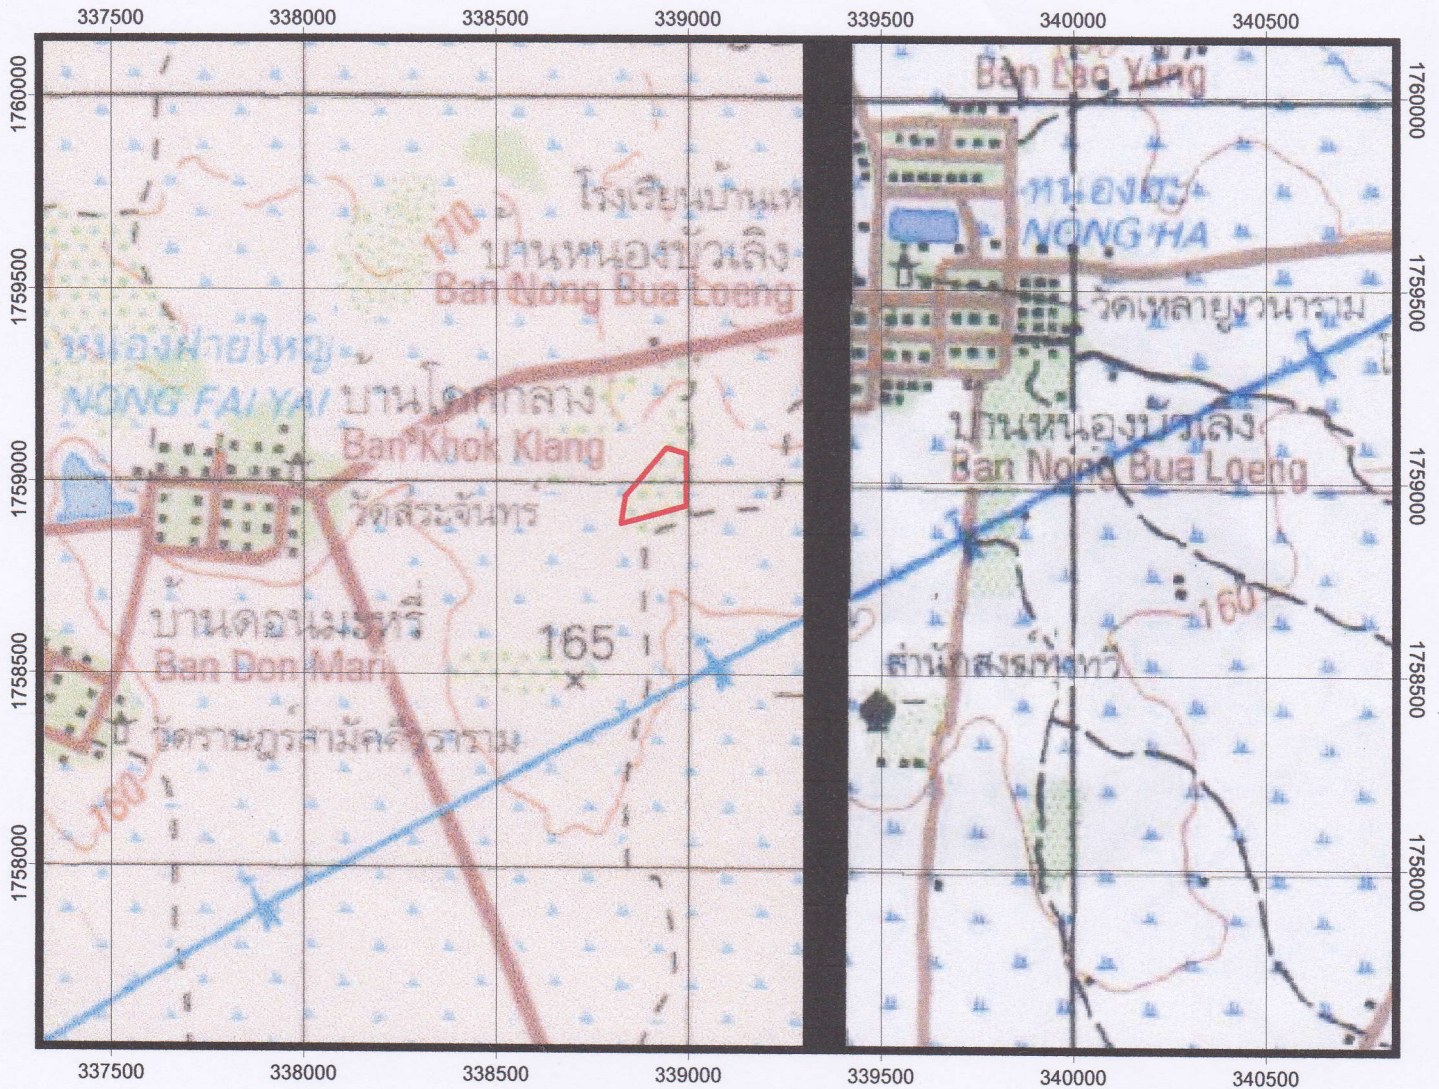

ป่าชุมชนโคกสองคอนบ้านโคกกลาง หมู่ 5 ต.เมืองหงส์  
อ.จตุรพักตรพิมาน จ.ร้อยเอ็ด

 พิกัดบ้านโคกกลาง หมู่ 5 ต.shp