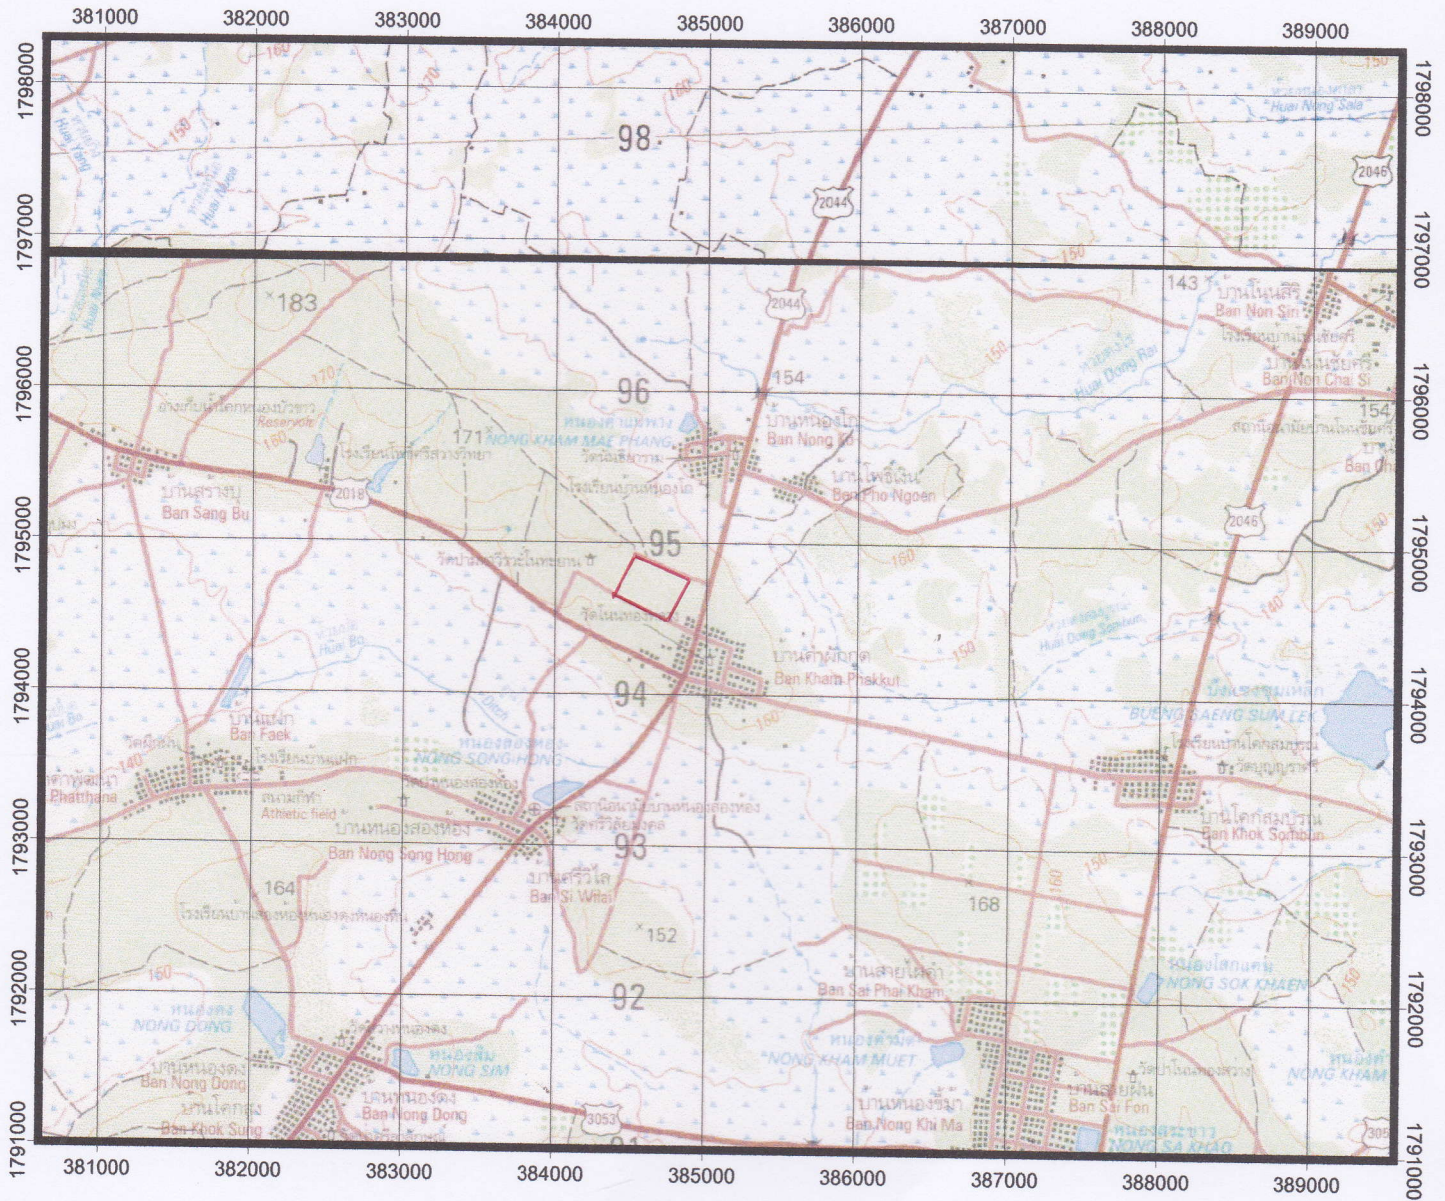

ป่าชุมชนโคกน้ำขาวบ้านคำฝักกุด หมู่ 9 ต.โพธิ์ศรีสว่าง อ.โพนทอง จ.ร้อยเอ็ด

1:50000

 พิกัดบ้านคำฝักกุด หมู่ 9 ต.โพธิ์ศรีสว่าง อ.shp