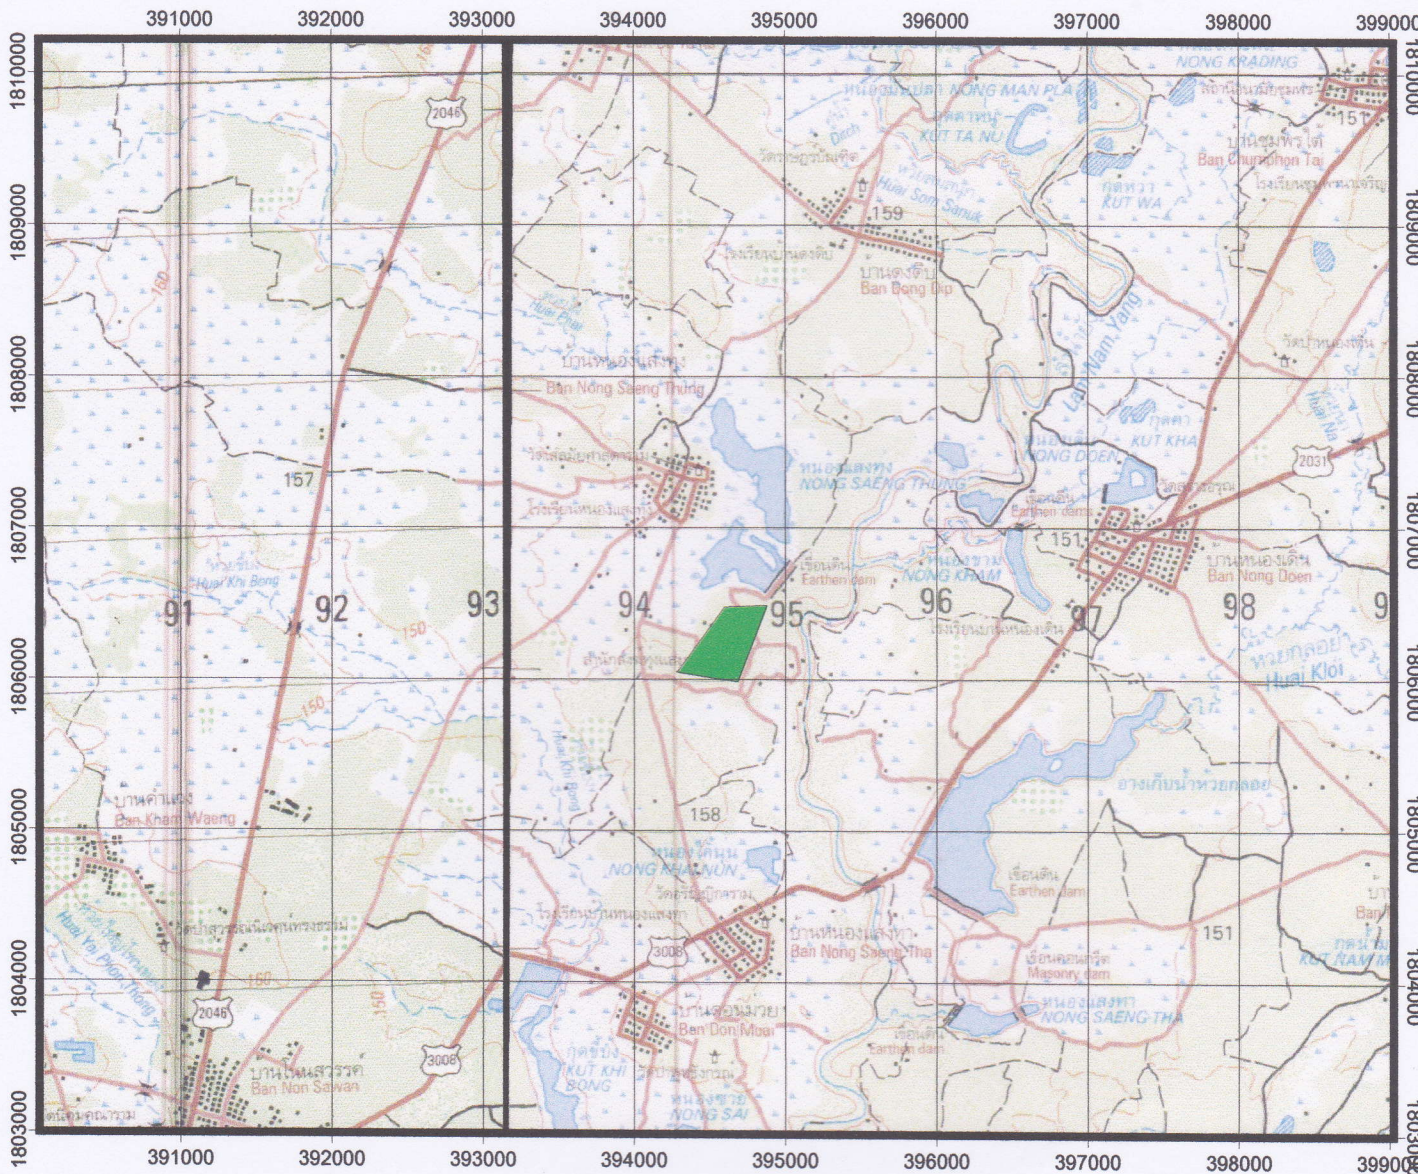

พื้นที่ดำเนินการป่าชุมชนบ้านหนองแสงทุ่ง หมู่ที่ ๘ ตำบลแว้ง อำเภอโพธิ์ทอง จังหวัดร้อยเอ็ด

พิกัดบ้านหนองแสงทุ่ง.shp