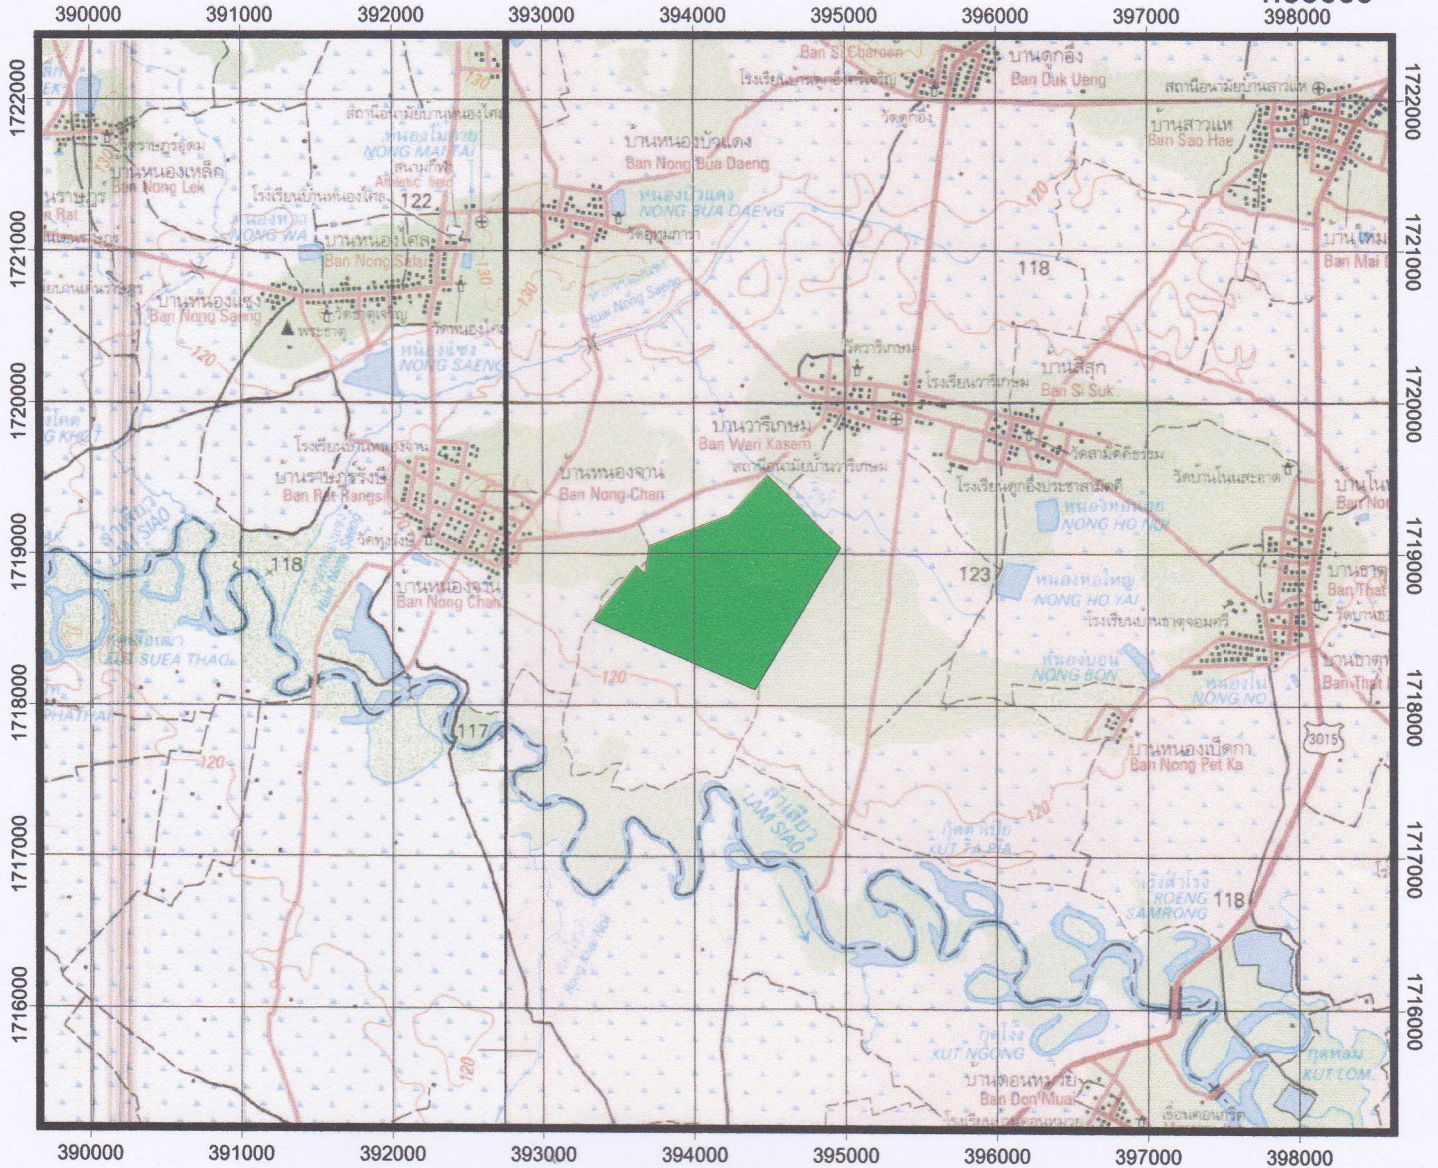

พื้นที่ดำเนินการป่าชุมชนบ้านวาริเกษม
หมู่ที่ ๒ ต.ดุกอึ้ง อ.หนองฮี จ.ร้อยเอ็ด

1:50000

พิกัดบ้านวาริเกษม.shp