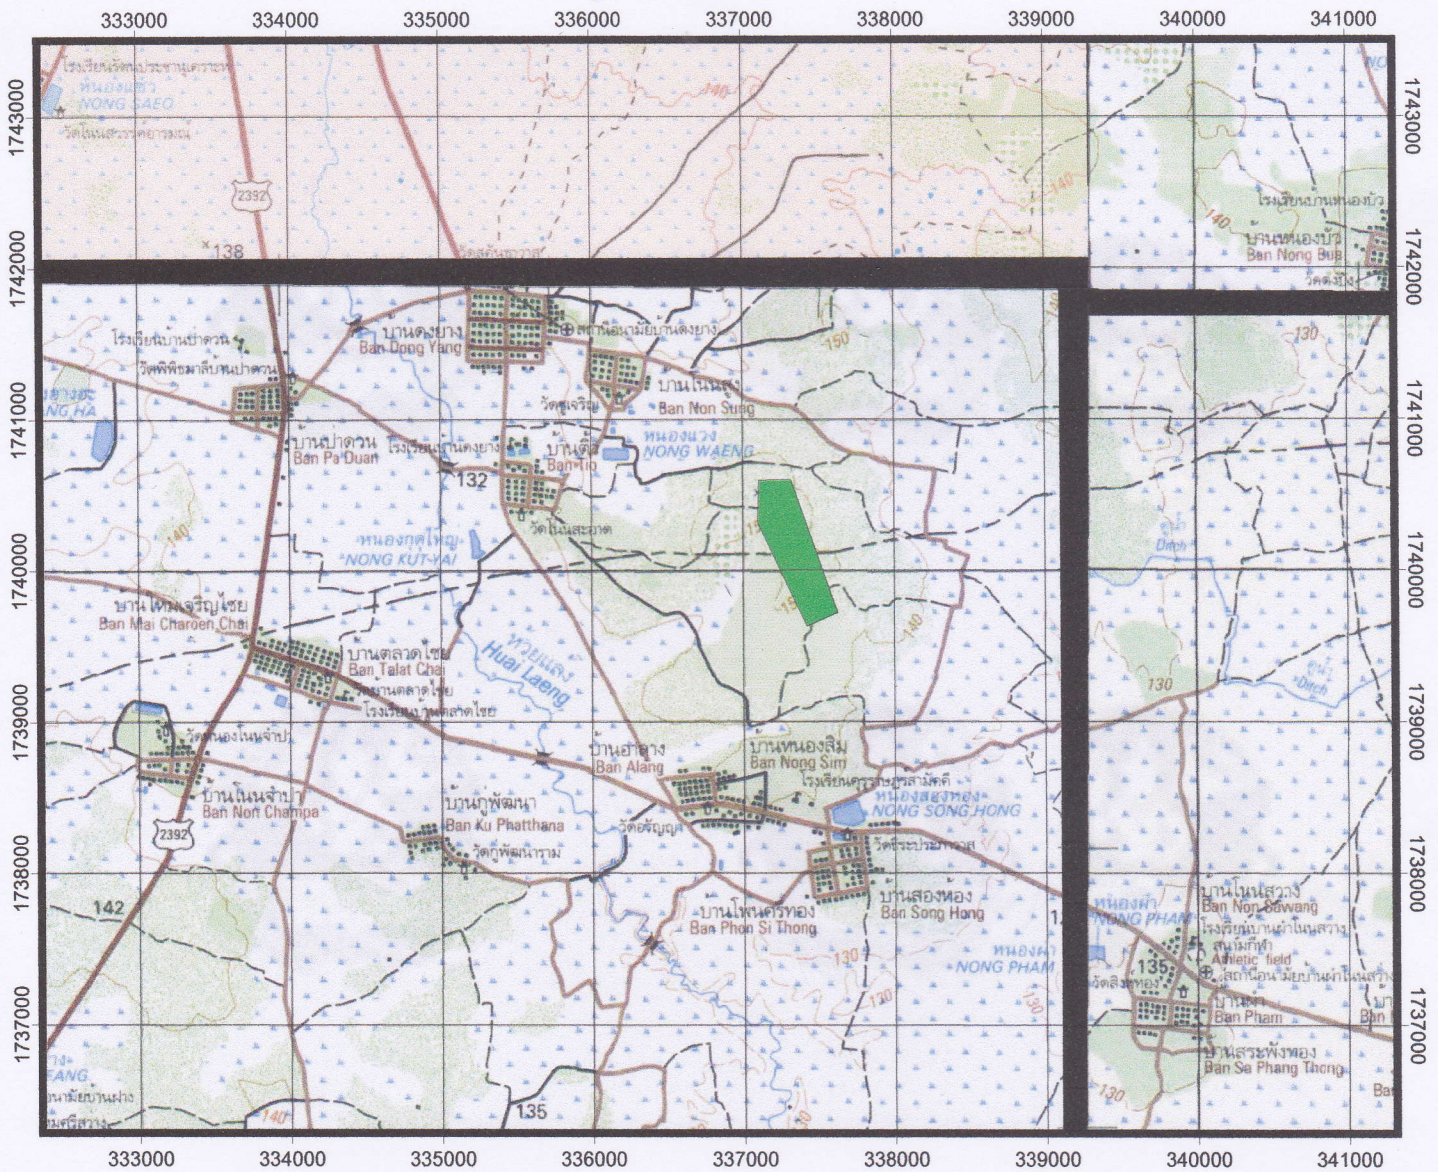

# พื้นที่ดำเนินการป่าชุมชนบ้านดงยาง

## หมู่ที่ ๓ ตำบลดู่เหนือ อำเภอบึงสามพัน จังหวัดร้อยเอ็ด

1:50000

ค่าพิกัดบ้านดงยาง m.shp