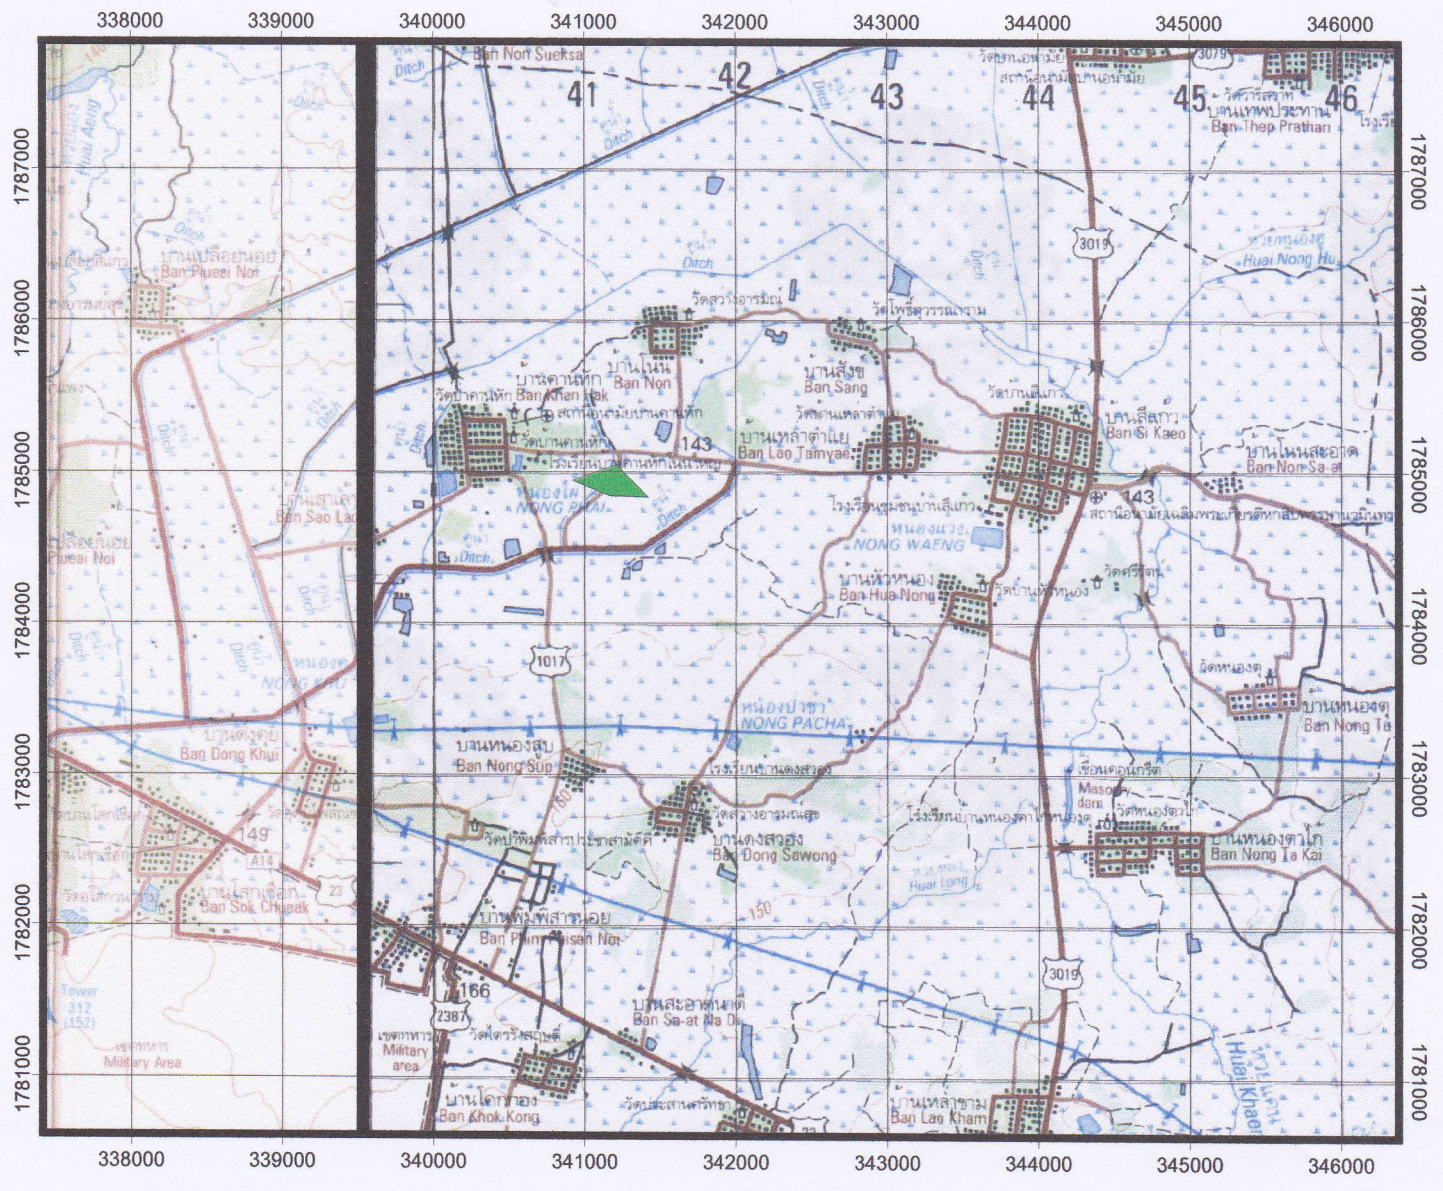

พื้นที่ดำเนินการป่าชุมชนบ้านคานหัก

หมู่ที่ ๑๑ ตำบลสีแก้ว อำเภอเมืองร้อยเอ็ด จังหวัดร้อยเอ็ด

ค่าพิกัดบ้านคานหัก.shp