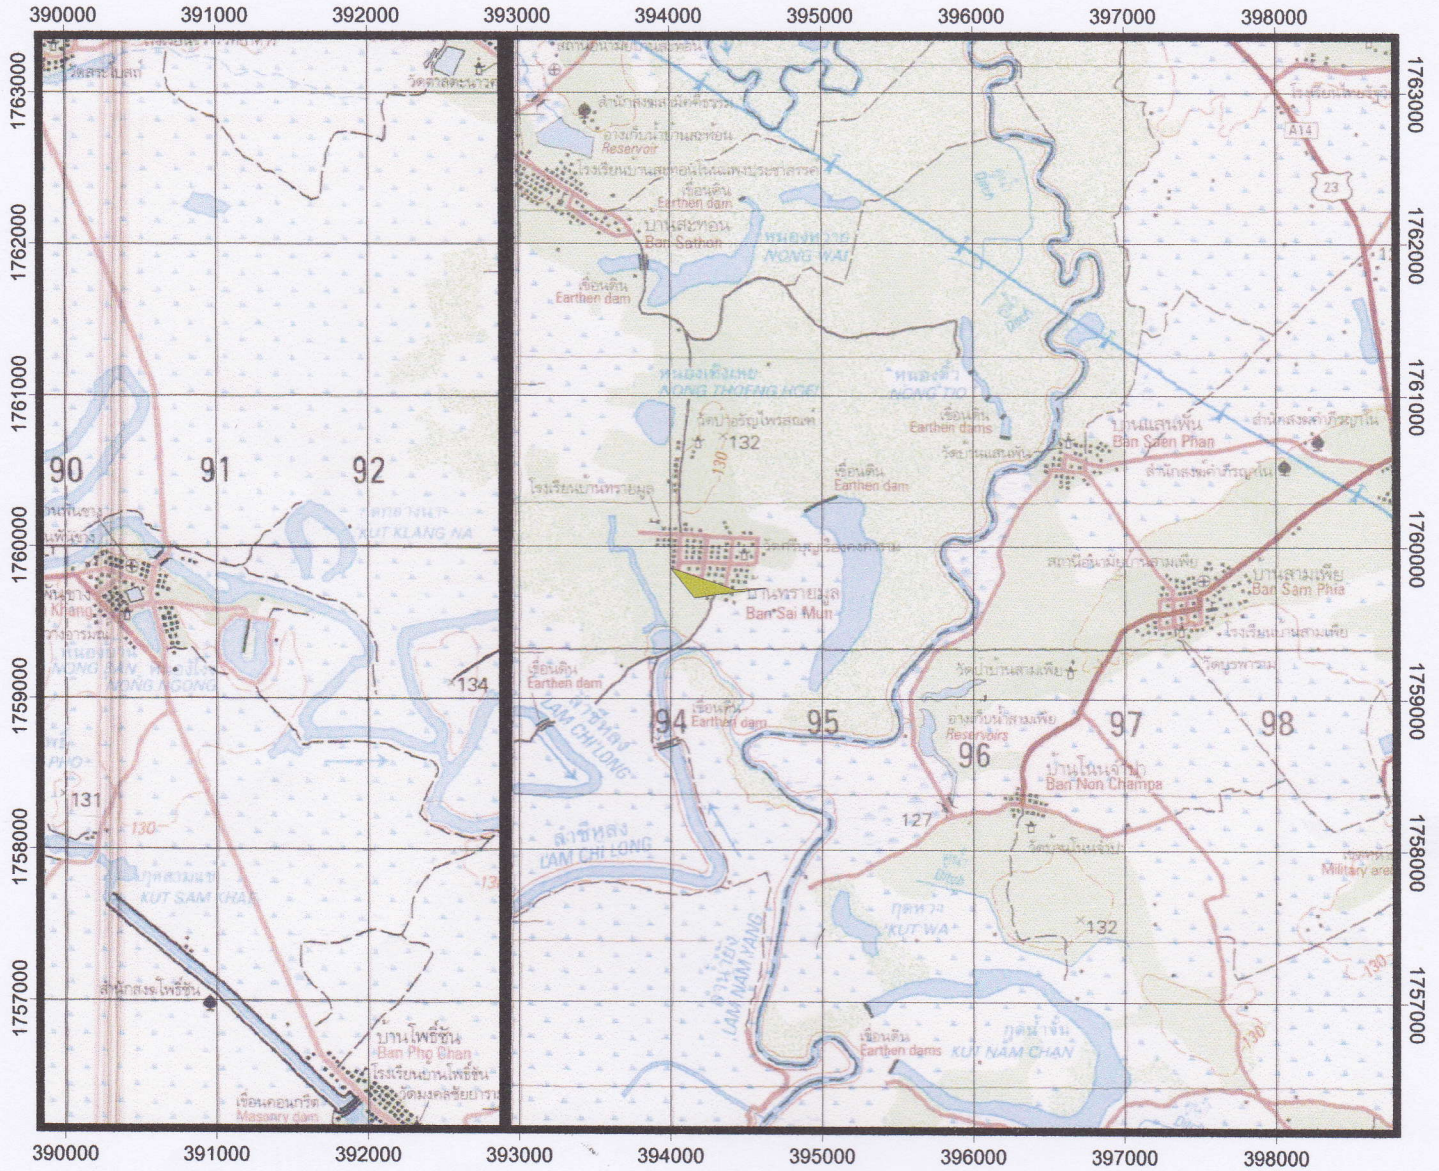

# พื้นที่ดำเนินการป่าชุมชนบ้านทรายมูล

## หมู่ที่ ๔ ตำบลขาว อำเภอสลภูมิ จังหวัดร้อยเอ็ด

1:50000

พิกัดบ้านทรายมูล.shp