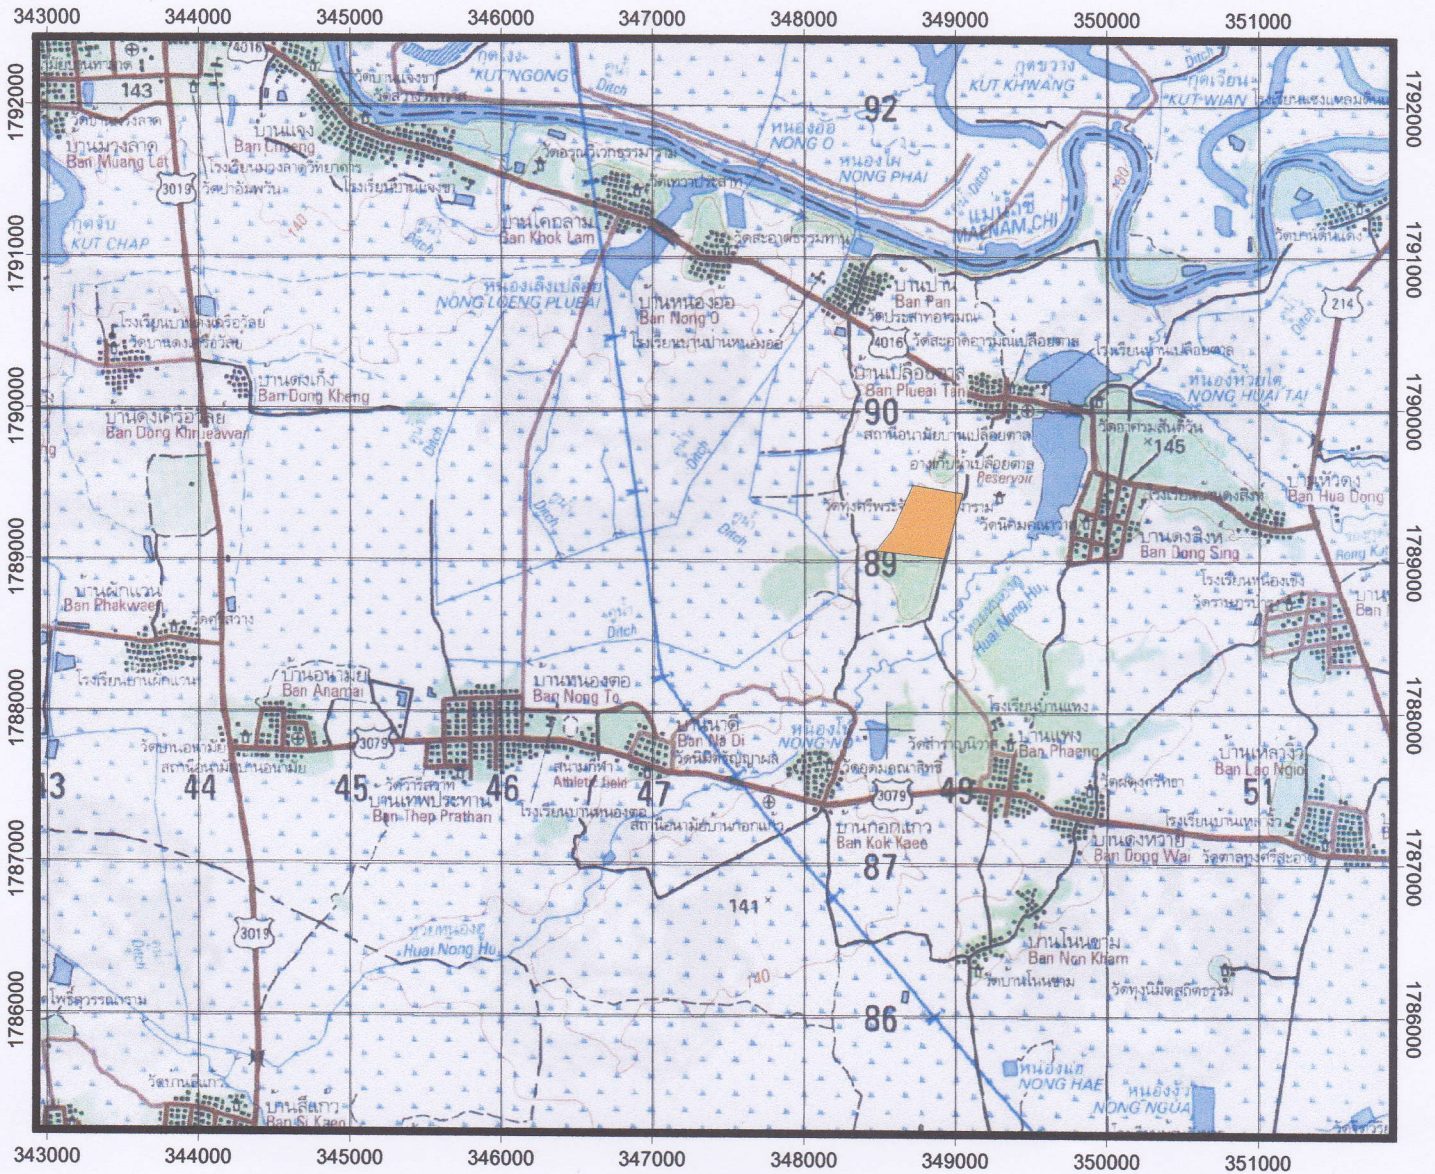

พื้นที่ดำเนินการป่าชุมชนบ้านเปลือยตาล

หมู่ที่ ๕ ตำบลดงสิงห์ อำเภอจังหาร จังหวัดร้อยเอ็ด

1:50000

 พิกัดบ้านเปลือยตาล.shp