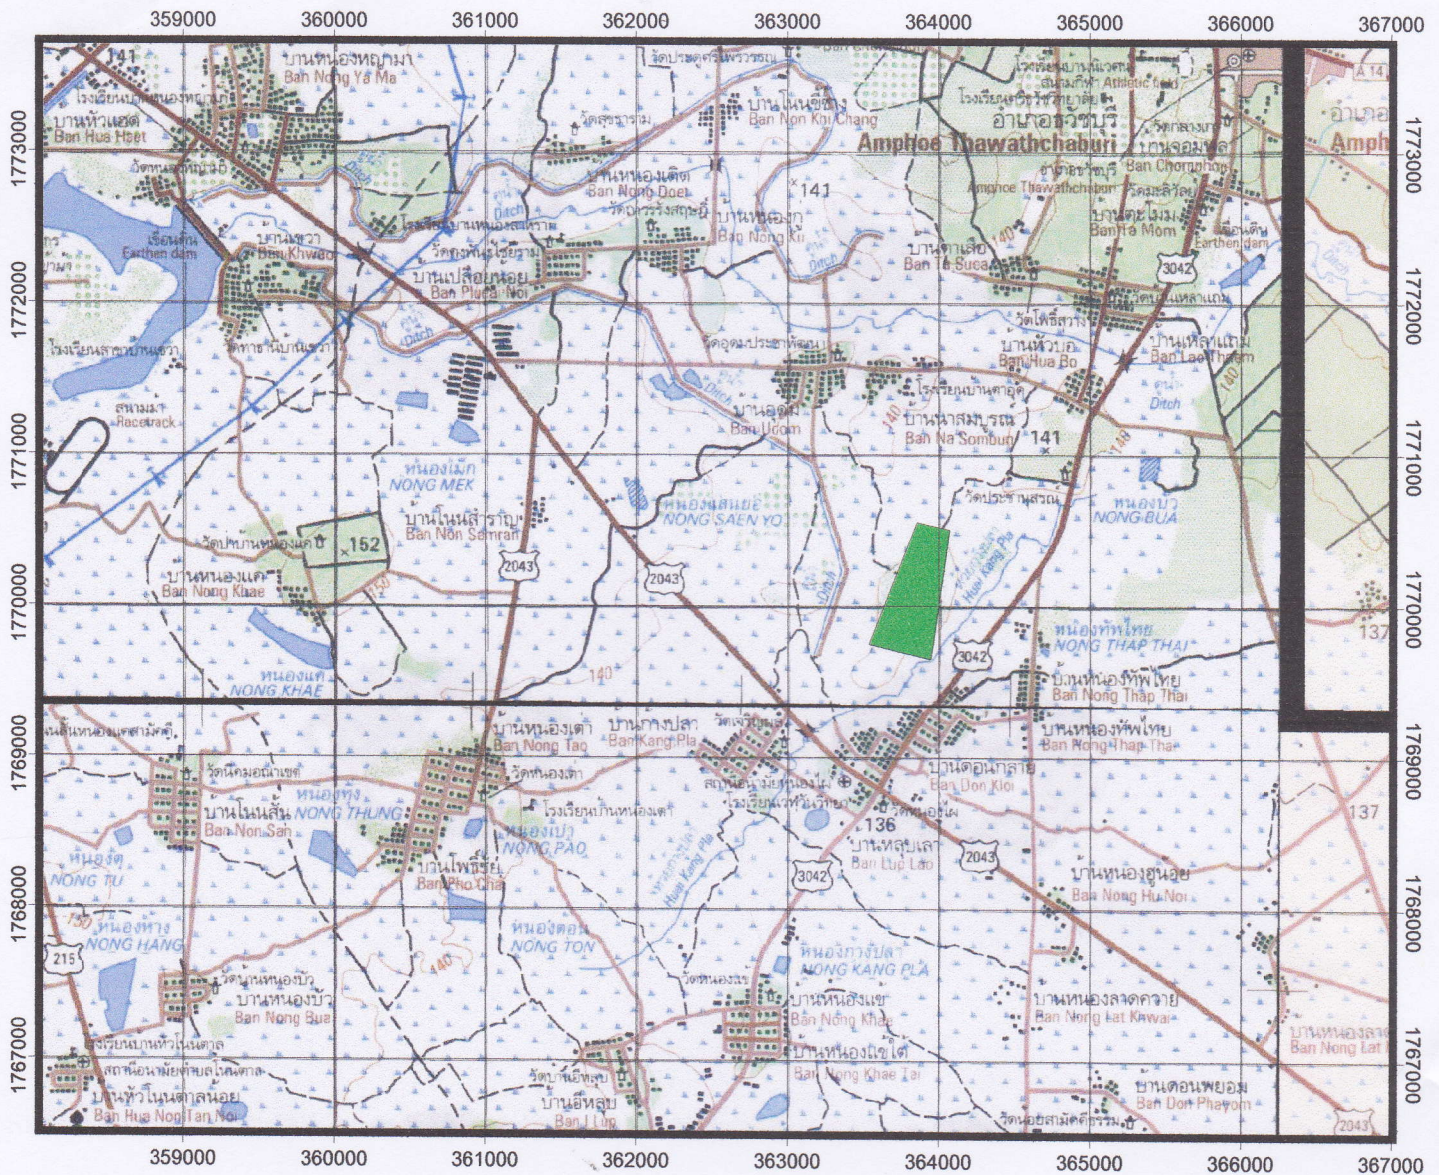

พื้นที่ดำเนินการป่าชุมชนบ้านหลุบเลา  
หมู่ที่ ๕ ตำบลหนองไผ่ อำเภอธวัชบุรี จังหวัดร้อยเอ็ด

1:50000

พิกัดบ้านหลุบเลา.shp