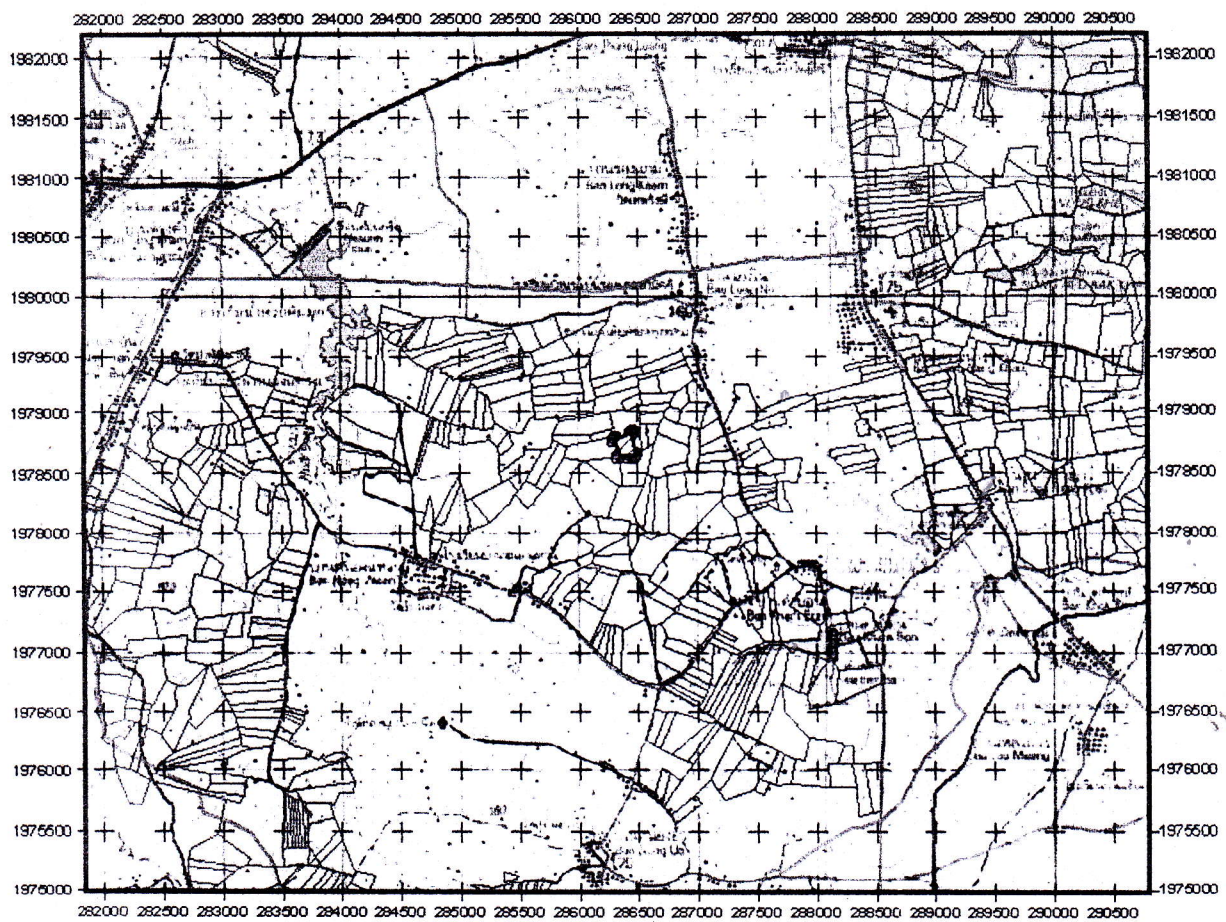

แผนที่โครงการป่าชุมชนบ้านร่องโนน แปลง 2
หมู่ที่ 6 ตำบลทุ่งหลวง อำเภอหนองฮี้อย จังหวัดหนองคาย
แผนที่ลำดับชุดที่ L7018 ระยะเวลา 5544I

1 : 50000

- สัญลักษณ์**
-  ป่าชุมชนแปลงที่ 2 shp
 -  ไร่ shp
 -  ป่าชุมชน shp
 -  (พื้นที่ว่างเปล่า) shp
 -  สถานี ๒