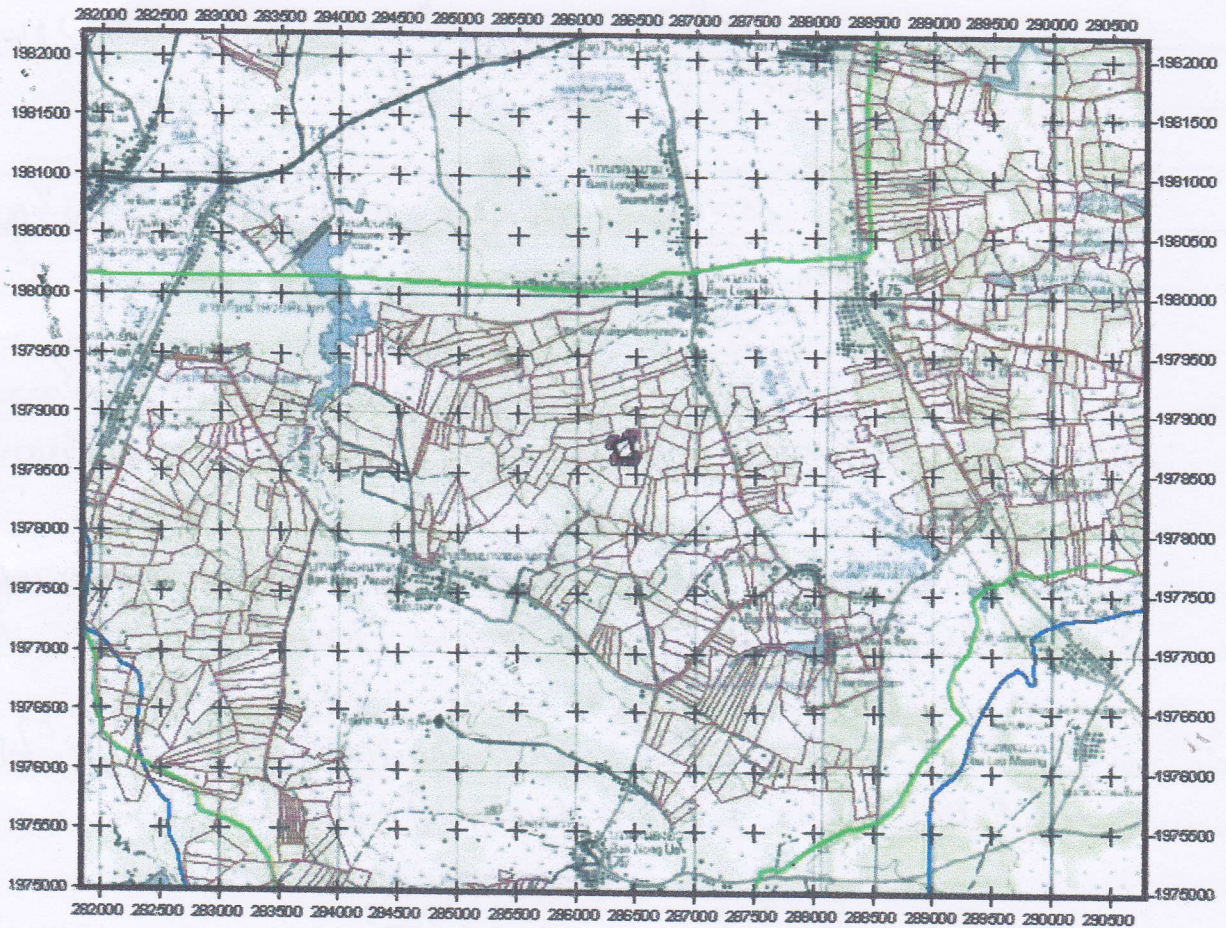

แผนที่โครงการป่าชุมชนบ้านร่องโน แปลง 2
หมู่ที่ 6 ตำบลทุ่งหลวง อำเภอโกนทิงชัย จังหวัดหนองคาย
แผนที่ลำดับชุดที่ L7018 ระวัง 554A

2000 0 2000 4000 Meters

1 : 50000

-  สัตว์ป่าคุ้มครอง
-  ป่าชุมชนบ้านร่องโนแปลง 2.shp
-  ปลูกป่า.shp
-  ป่าสงวน.shp
-  พื้นที่ป่าชุมชนแปลง 2.shp
-  สถานี 2.csr