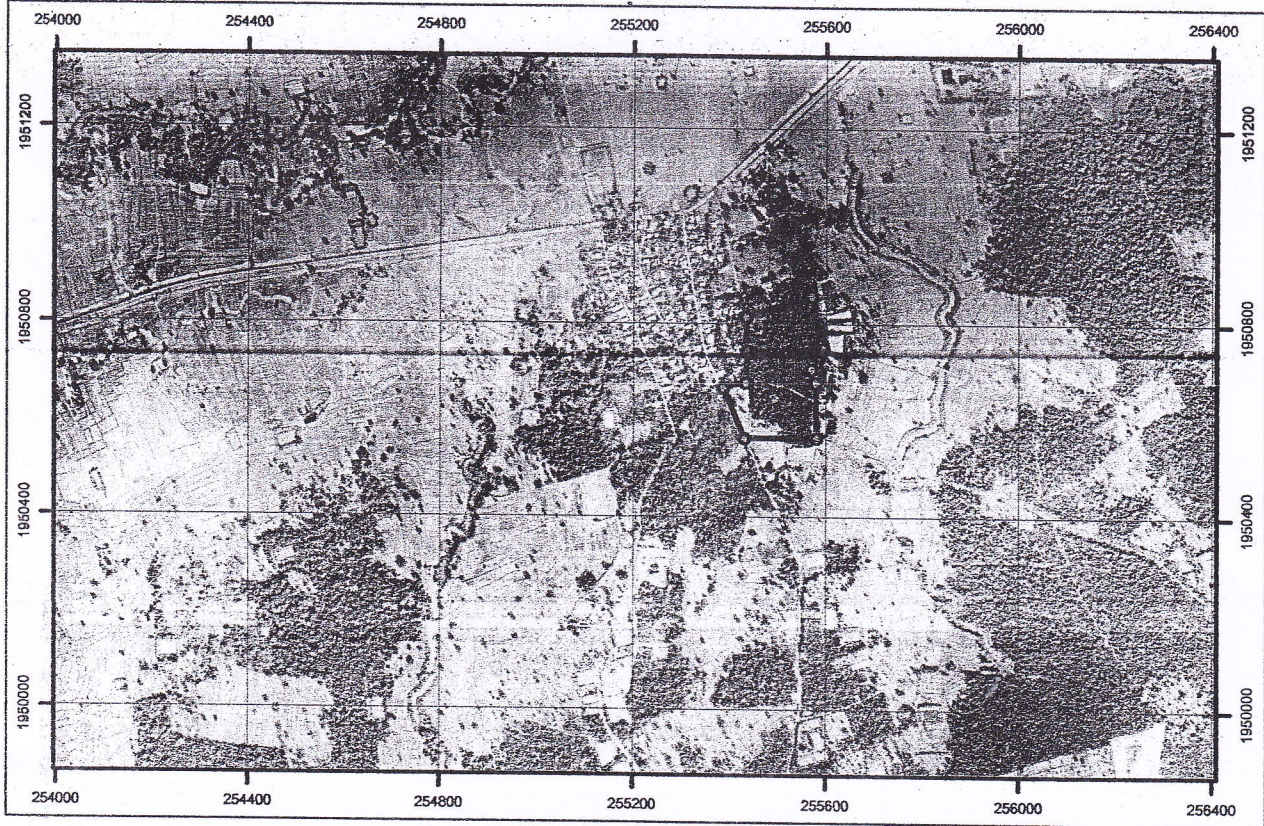

แผนที่แสดงขอบเขตและรายละเอียดป่าชุมชน
บ้านสมสนุก หมู่ที่ 5 ตำบลบ้านฝาง อำเภอสระใคร จังหวัดหนองคาย
ในขอบเขตพื้นที่ที่มีหนังสือสำคัญสำหรับที่หลวง (นสล.)
เนื้อที่ประมาณ 32 - 3 - 39 ไร่

พิกัดป่าชุมชนบ้านสมสนุก					
จุดที่	x	y	จุดที่	x	y
1	255433	1950815	6	255580	1950564
2	255571	1950858	7	255430	1950564
3	255595	1950749	8	255385	1950669
4	255570	1950707	9	255433	1950679
5	255579	1950679	10	255436	1950745