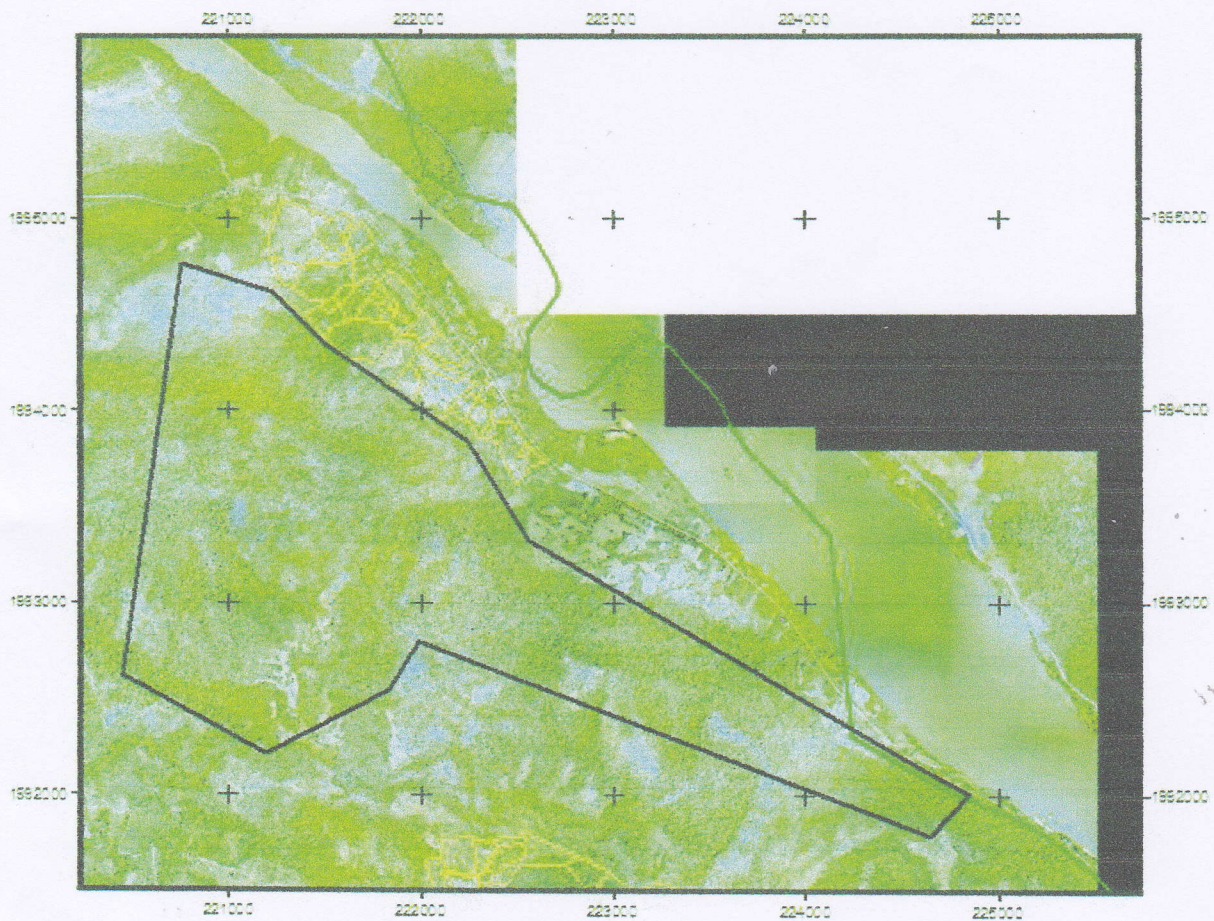

โครงการป่าชุมชนบ้านผาดั้ง
หมู่ที่ 1 ตำบลผาดั้ง อำเภอสว่างคม จังหวัดหนองคาย

1000 0 1000 2000 Meters

- สัญลักษณ์
-  แปลงป่าชุมชนบ้านผาดั้ง.shp
 -  สปก. shp
 -  ป่าชุมชน.shp

1 : 30000

(Signature)
 (นายบุญธรรม บริสุทธิ์)
 นักวิชาการป่าไม้ ชำนาญการ