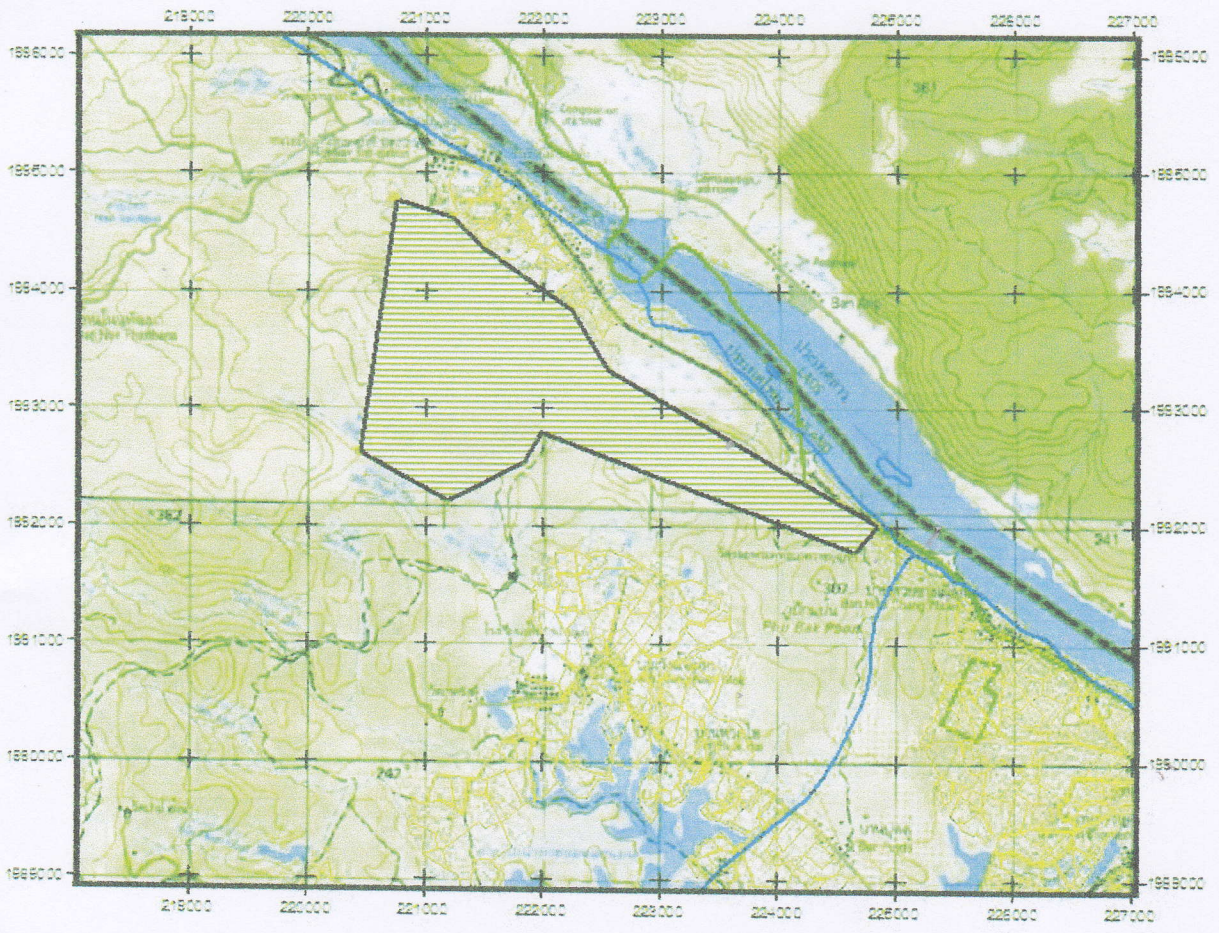

แผนที่โครงการป่าชุมชนบ้านผาดัง
หมู่ที่ 1 ตำบลผาดัง อำเภอสว่างคَمْ จังหวัดหนองคาย
แผนที่ลำดับชุดที่ L7018 ราวอง 5445II

- สัญลักษณ์
-  แปลกป่าบ้านผาดัง.shp
 -  Total_ma_248.shp
 -  ป่าชุมชน.shp
 -  ป่าชุมชน.shp
 -  ผาดัง.rst