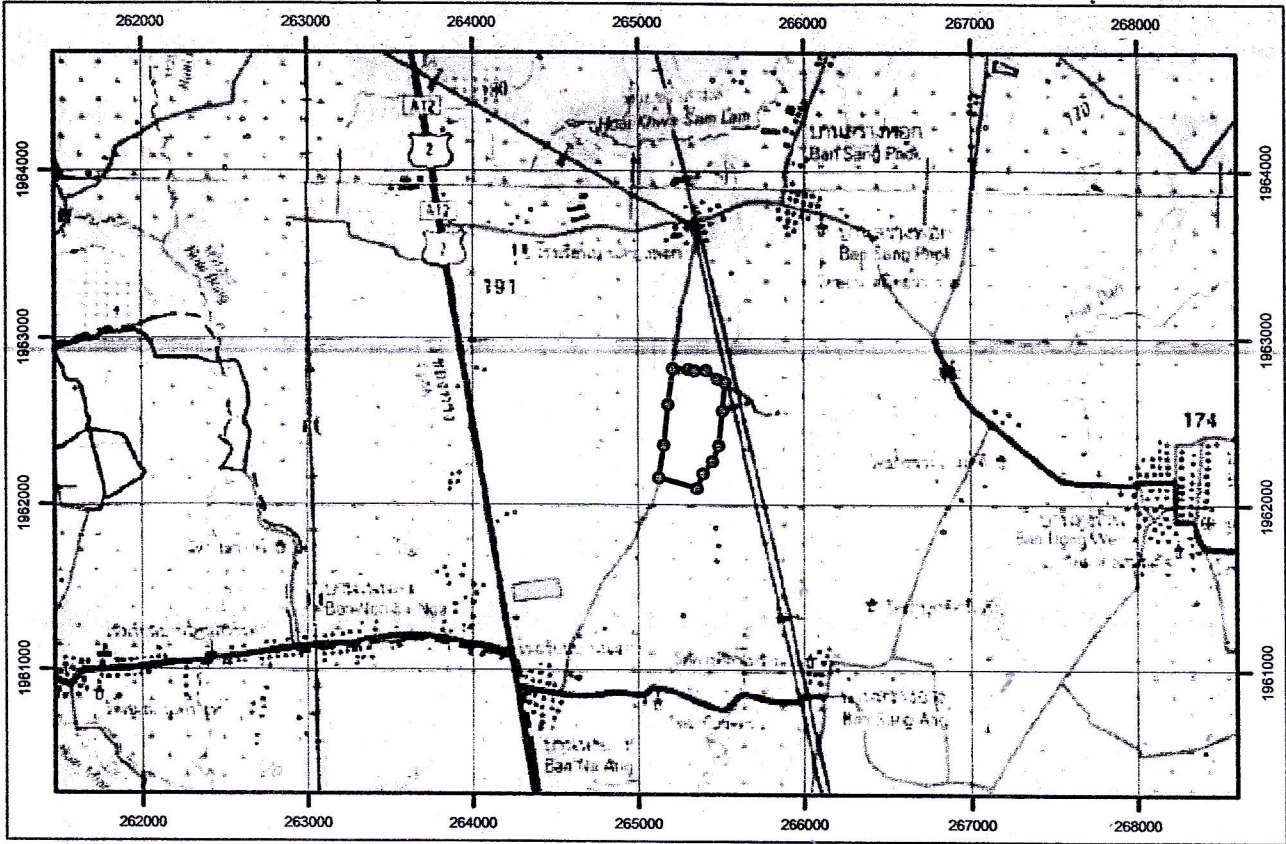

แผนที่แสดงขอบเขตและรายละเอียดป่าชุมชน  
บ้านสร้างพอก หมู่ที่ 1 ตำบลโพนสว่าง อำเภอเมือง จังหวัดหนองคาย  
ในขอบเขตพื้นที่ที่มีหนังสือสำคัญสำหรับที่หลวง (นสล.)  
เนื้อที่ประมาณ 123 - 0 - 38 ไร่

พิกัดแปลงป่าชุมชนบ้านสร้างพอก					
จุดที่	X	Y	จุดที่	X	Y
1	265123	1962165	8	265472	1962758
2	265154	1962362	9	265519	1962738
3	265179	1962605	10	265504	1962567
4	265210	1962822	11	265480	1962358
5	265300	1962817	12	265441	1962262
6	265335	1962809	13	265384	1962190
7	265402	1962811	14	265348	1962101

554416264	554416464	554416664
554426262	554426462	554426662
554426260	554426460	554426660

**สัญลักษณ์**

- พิกัดป่าชุมชน
- แปลงป่าชุมชน

ส่วนจัดการป่าชุมชน  
สำนักจัดการทรัพยากรป่าไม้ที่ ๖ (อุดรธานี)  
กรมป่าไม้