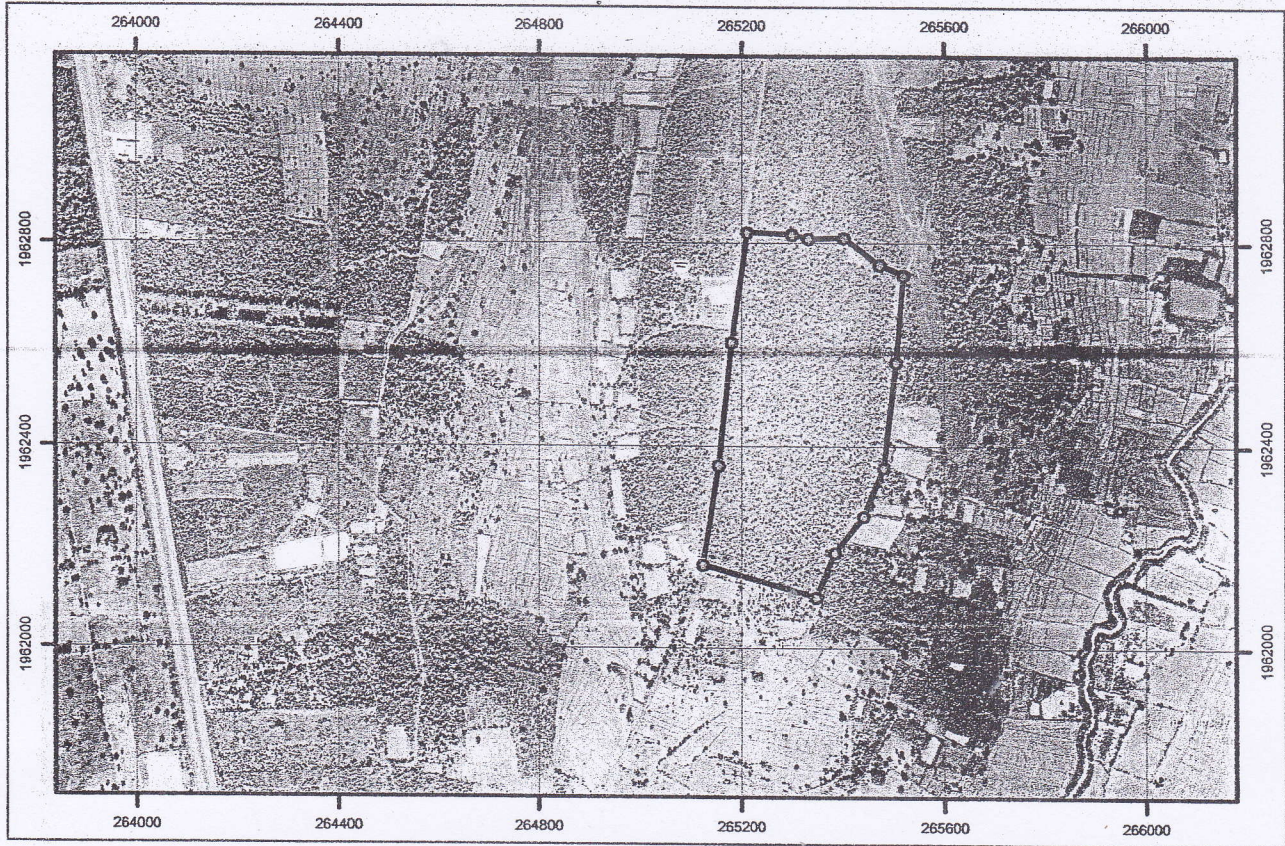

แผนที่แสดงขอบเขตและรายละเอียดป่าชุมชน  
 บ้านสร้างพอก หมู่ที่ 1 ตำบลโพธิ์สว่าง อำเภอเมือง จังหวัดหนองคาย  
 ในขอบเขตพื้นที่ที่มีหนังสือสำคัญสำหรับที่หลวง (นสล.)  
 เนื้อที่ประมาณ 123 - 0 - 38 ไร่

พิกัดแปลงป่าชุมชนบ้านสร้างพอก					
จุดที่	X	Y	จุดที่	X	Y
1	265125	1962165	8	265472	1962753
2	265154	1962362	9	265519	1962738
3	265179	1962605	10	265504	1962567
4	265210	1962822	11	265480	1962358
5	265300	1962817	12	265441	1962262
6	265353	1962809	13	265384	1962190
7	265402	1962811	14	265348	1962101

554416264	554416464	554416664
554426262	554426462	554426662
554426260	554426460	554426660

**สัญลักษณ์**

- พิกัดป่าชุมชน
- แปลงป่าชุมชน

ส่วนจัดการป่าชุมชน  
 สำนักจัดการทรัพยากรป่าไม้ที่ ๖ (อุดรธานี)  
 กรมป่าไม้