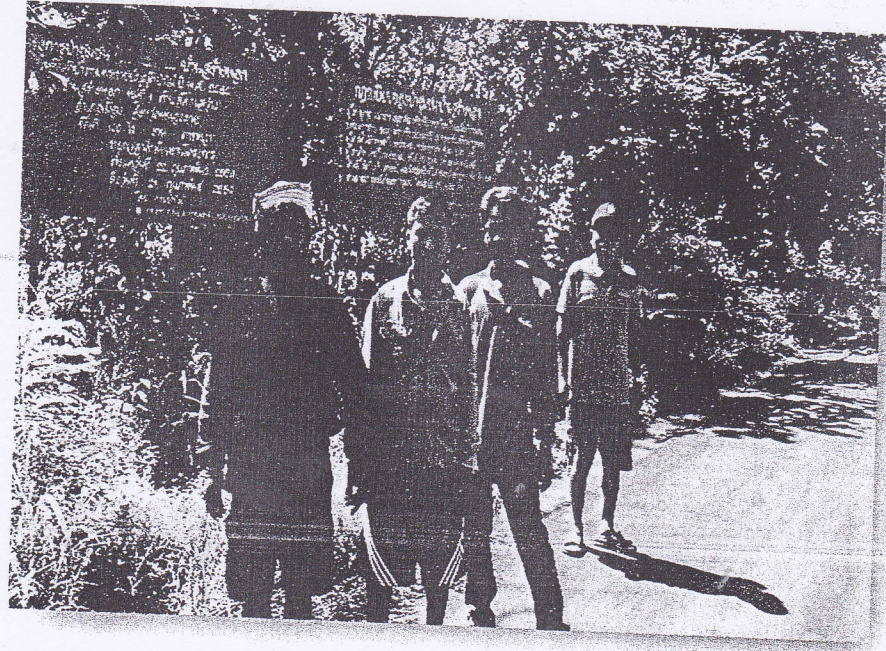

ภาพถ่ายสภาพพื้นที่ป่าชุมชนบ้านสร้างพอก (กรณีต่ออายุโครงการ)
หมู่ที่ 1 ตำบลโพธิ์สว่าง อำเภอเมือง จังหวัดหนองคาย

ทิศเหนือ

122
(นายบุญธรรม บริสุทธิ์)
นักวิชาการป่าไม้ชำนาญการ