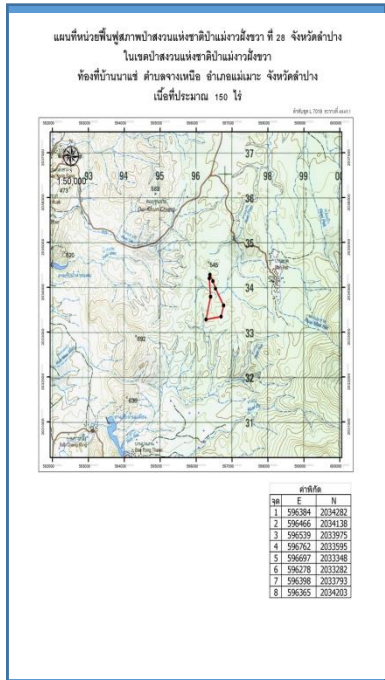

หน่วยฟื้นฟูสภาพป่าสงวนแห่งชาติ.. ป่าแม่งาวฝั่งขวา ที่ ๒๔.....จังหวัด.....ลำปาง.....  
 โครงการ/กิจกรรม.....ปลูกป่าทั่วไป.....ปีที่ปลูก.....๒๕๕๙.....  
 ท้องที่ ตำบล.....จางเหนือ.....อำเภอ...แม่เมาะ.....จังหวัด.....ลำปาง..... เนื้อที่.....๑๕๐.....ไร่  
 หัวหน้าหน่วยฟื้นฟูสภาพป่า(ชื่อผู้รับผิดชอบ).....นายกิจจา คุณาคำ.....

แผนที่ ๑:๕๐,๐๐๐

ภาพถ่ายทางอากาศปี ๒๕๕๕

ค่าพิกัด	
X	Y
596384	2034282
596466	2034138
596539	2033975
596762	2033595
596697	2033348
596278	2033282
596398	2033793
596365	2034203

ชนิดพันธุ์ไม้ที่ปลูก		
ลำดับที่	ชนิด	ร้อยละที่ปลูก
	กล้าไม้	100
1	สัก	39
2	มะค่าโมง	13
3	สมอภินาก	13
4	ห้วย	10
5	ประดู่	10
6	แดง	8
7	พะยุง	7

ภาพพื้นที่ก่อนดำเนินการ

ภาพแสดงผลการดำเนินกิจกรรมปลูกป่า (ระหว่างดำเนินการและหลังดำเนินการ)