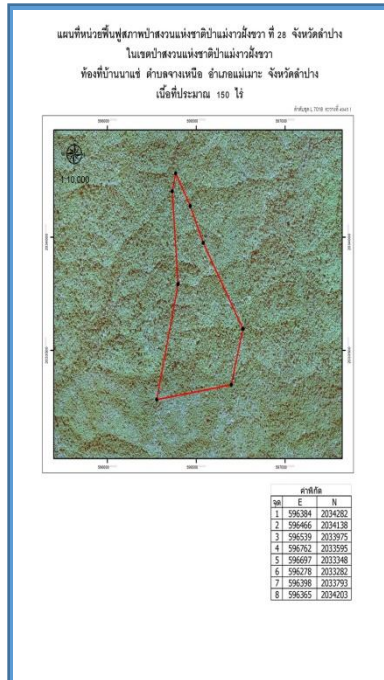

หน่วยฟื้นฟูสภาพป่าสงวนแห่งชาติ.. ป่าแม่งาวฝั่งขวา ที่ ๒๔.....จังหวัด.....ลำปาง.....  
 โครงการ/กิจกรรม.....ปลูกป่าทั่วไป.....ปีที่ปลูก.....๒๕๕๙.....  
 ท้องที่ ตำบล.....จางเหนือ.....อำเภอ...แม่เมาะ.....จังหวัด.....ลำปาง..... เนื้อที่.....๑๕๐.....ไร่  
 หัวหน้าหน่วยฟื้นฟูสภาพป่า(ชื่อผู้รับผิดชอบ).....นายกิจจา คุณาคำ.....

แผนที่ ๑:๕๐,๐๐๐

ภาพถ่ายทางอากาศปี ๒๕๕๕

ค่าพิกัด	
X	Y
596384	2034282
596466	2034138
596539	2033975
596762	2033595
596697	2033348
596278	2033282
596398	2033793
596365	2034203

ชนิดพันธุ์ไม้ที่ปลูก		
ลำดับที่	ชนิด	ร้อยละที่ปลูก
	กล้าไม้	100
1	สัก	39
2	มะค่าโมง	13
3	สมอภินาก	13
4	ห้วย	10
5	ประดู่	10
6	แดง	8
7	พะยุง	7

ภาพพื้นที่ก่อนดำเนินการ

ภาพแสดงผลการดำเนินกิจกรรมปลูกป่า (ระหว่างดำเนินการและหลังดำเนินการ)