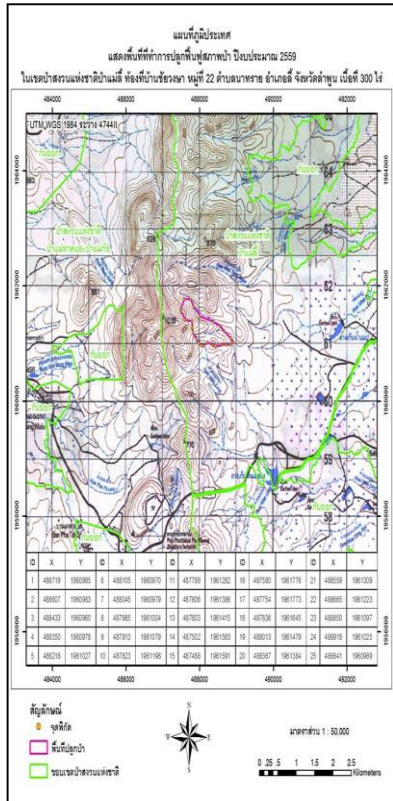

หน่วยฟื้นฟูสภาพป่าสงวนแห่งชาติ ป่าแม่ลี ที่ 1 จังหวัดลำพูน

กิจกรรม ปลูกป่าทั่วไป ท้องที่ชัยวงษา หมู่ที่ 22 ตำบล นาทราย อำเภอ ลี้ จังหวัด ลำพูน เนื้อที่ 300 ไร่
หัวหน้าหน่วยฟื้นฟูสภาพป่า นายวรุฒิ โพธิแทน ตำแหน่ง เจ้าพนักงานป่าไม้ชำนาญงาน

แผนที่ 1:50,000

ภาพถ่ายทางอากาศ

ค่าพิกัด		
ที่	X	Y
1	488719	1960965
2	488607	1960983
3	488433	1960960
4	488350	1960978
5	488218	1961027
6	488105	1960970
7	488045	1960979
8	487985	1961004
9	487913	1961079
10	487823	1961198
11	487798	1961282
12	487805	1961386
13	487603	1961415
14	487502	1961563
15	487488	1961591

ค่าพิกัด		
ที่	X	Y
16	487580	1961776
17	487754	1961773
18	487836	1961645
19	488013	1961479
20	488367	1961384
21	488559	1961309
22	488665	1961223
23	488850	1961097
24	488918	1961025
25	488841	1960989

ชนิดพันธุ์ไม้ที่ปลูก		
ที่	ชนิด	ร้อยละ
1	ประดู่	34
2	สัก	34
3	ห้วย	16
4	มะค่าโมง	16

ภาพพื้นที่ก่อนดำเนินการ

ภาพผลการบำรุงป่า (สภาพปัจจุบัน หลังวันที่ 31 ก.ค. 59)