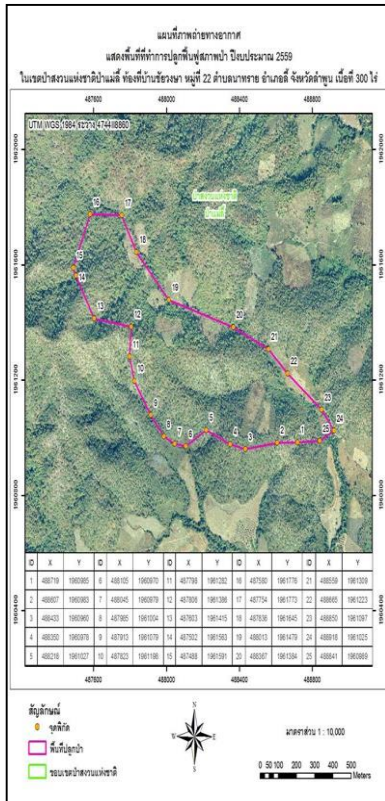

หน่วยฟื้นฟูสภาพป่าสงวนแห่งชาติ ป่าแม่ลี ที่ 1 จังหวัดลำพูน

กิจกรรม ปลูกป่าทั่วไป ท้องที่ชัยวงษา หมู่ที่ 22 ตำบล นาทราย อำเภอ ลี้ จังหวัด ลำพูน เนื้อที่ 300 ไร่
หัวหน้าหน่วยฟื้นฟูสภาพป่า นายวรุฒิ โพธิแทน ตำแหน่ง เจ้าพนักงานป่าไม้ชำนาญงาน

แผนที่ 1:50,000

ภาพถ่ายทางอากาศ

ค่าพิกัด		
ที่	X	Y
1	488719	1960965
2	488607	1960983
3	488433	1960960
4	488350	1960978
5	488218	1961027
6	488105	1960970
7	488045	1960979
8	487985	1961004
9	487913	1961079
10	487823	1961198
11	487798	1961282
12	487805	1961386
13	487603	1961415
14	487502	1961563
15	487488	1961591

ค่าพิกัด		
ที่	X	Y
16	487580	1961776
17	487754	1961773
18	487836	1961645
19	488013	1961479
20	488367	1961384
21	488559	1961309
22	488665	1961223
23	488850	1961097
24	488918	1961025
25	488841	1960989

ชนิดพันธุ์ไม้ที่ปลูก		
ที่	ชนิด	ร้อยละ
1	ประดู่	34
2	สัก	34
3	ห้วย	16
4	มะค่าโมง	16

ภาพพื้นที่ก่อนดำเนินการ

ภาพผลการบำรุงป่า (สภาพปัจจุบัน หลังวันที่ 31 ก.ค. 59)