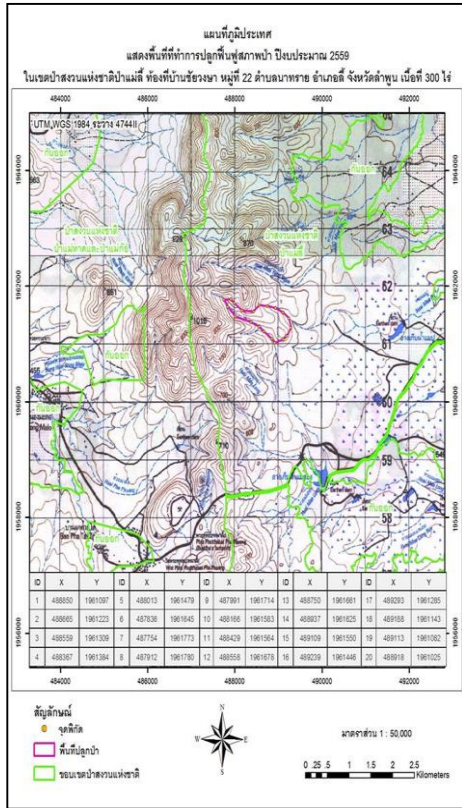

หน่วยฟื้นฟูสภาพป่าสงวนแห่งชาติ ป่าแม่ลี่ ที่ 2 จังหวัดลำพูน

กิจกรรม ปลูกป่าทั่วไป ท้องที่ชัยวงษา หมู่ที่ 22 ตำบล นาทราย อำเภอ ลี้ จังหวัด ลำพูน เนื้อที่ 300 ไร่
หัวหน้าหน่วยฟื้นฟูสภาพป่า นายธนพงศ์ โพธิ์แทน ตำแหน่ง เจ้าพนักงานป่าไม้ชำนาญงาน

แผนที่ 1:50,000

ภาพถ่ายทางอากาศ

ค่าพิกัด		
ที่	X	Y
1	488850	1961097
2	488665	1961223
3	488559	1961309
4	488367	1961384
5	488013	1961479
6	487836	1961645
7	487754	1961773
8	487912	1961780
9	487991	1961714
10	488166	1961583
11	488429	1961564
12	488558	1961678
13	488750	1961661
14	488937	1961625
15	489109	1961550
16	489239	1961446
17	489293	1961285
18	489188	1961143
19	489113	1961082
20	488918	1961025

ชนิดพันธุ์ไม้ที่ปลูก		
ที่	ชนิด	ร้อยละ
1	ประดู่	34
2	สัก	34
3	หว้า	16
4	มะค่าโมง	16

ภาพพื้นที่ก่อนดำเนินการ

ภาพผลการบำรุงป่า
(สภาพปัจจุบัน หลังวันที่ 31 ก.ค. 59)