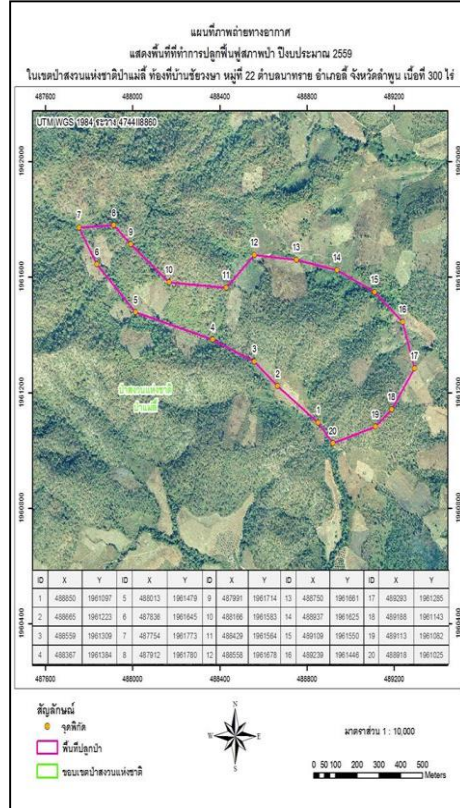

หน่วยฟื้นฟูสภาพป่าสงวนแห่งชาติ ป่าแม่ลี่ ที่ 2 จังหวัดลำพูน

กิจกรรม ปลูกป่าทั่วไป ท้องที่ชัยวงษา หมู่ที่ 22 ตำบล นาทราย อำเภอ ลี้ จังหวัด ลำพูน เนื้อที่ 300 ไร่
หัวหน้าหน่วยฟื้นฟูสภาพป่า นายธนพงศ์ โพธิ์แทน ตำแหน่ง เจ้าพนักงานป่าไม้ชำนาญงาน

แผนที่ 1:50,000

ภาพถ่ายทางอากาศ

ค่าพิกัด		
ที่	X	Y
1	488850	1961097
2	488665	1961223
3	488559	1961309
4	488367	1961384
5	488013	1961479
6	487836	1961645
7	487754	1961773
8	487912	1961780
9	487991	1961714
10	488166	1961583
11	488429	1961564
12	488558	1961678
13	488750	1961661
14	488937	1961625
15	489109	1961550
16	489239	1961446
17	489293	1961285
18	489188	1961143
19	489113	1961082
20	488918	1961025

ชนิดพันธุ์ไม้ที่ปลูก		
ที่	ชนิด	ร้อยละ
1	ประดู่	34
2	สัก	34
3	หว้า	16
4	มะค่าโมง	16

ภาพพื้นที่ก่อนดำเนินการ

ภาพผลการบำรุงป่า
(สภาพปัจจุบัน หลังวันที่ 31 ก.ค. 59)