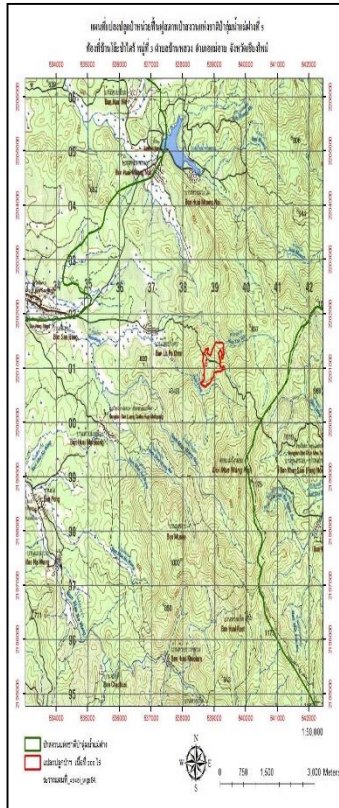

หน่วยฟื้นฟูสภาพป่าสงวนแห่งชาติ ป่าลุ่มน้ำแม่แฝง ที่ 5 จังหวัด เชียงใหม่

กิจกรรม ปักชำกิ่งไม้ ท้องที่ บ้านโละป่าไคร้ หมู่ที่ 3 ตำบล บ้านหลวง อำเภอ แม่เอย จังหวัด เชียงใหม่ เนื้อที่ 200 ไร่
หัวหน้าหน่วยฟื้นฟูสภาพป่า นายภูมินพค์ บุญบันดาร ตำแหน่ง เจ้าพนักงานป่าไม้อาวุโส

แผนที่ 1:50,000

ภาพถ่ายทางอากาศ

ค่าพิกัด		
ที่	X	Y
1	538855	2200713
2	538783	2200708
3	538729	2200669
4	538656	2200678
5	538572	2200715
6	538585	2200731
7	538662	2200775
8	538681	2200813
9	538680	2200857
10	538660	2200861
11	538658	2200886
12	538688	2200894
13	538686	2200980
14	538648	2201117
15	538630	2201132
16	538640	2201177
17	538656	2201197
18	538640	2201271
19	538683	2201271
20	538719	2201311

ค่าพิกัด		
ที่	X	Y
21	538720	2201335
22	538741	2201353
23	538816	2201364
24	538774	2201268
25	538892	2201236
26	538935	2201339
27	539061	2201487
28	539125	2201467
29	539272	2201475
30	539297	2201445
31	539291	2201398
32	539276	2201361
33	539304	2201268
34	539268	2201179
35	539236	2201191
36	539228	2201213
37	539253	2201246
38	539228	2201307
39	539195	2201334
40	539141	2201266

ค่าพิกัด		
ที่	X	Y
41	539206	2201120
42	539177	2201069
43	539203	2201020
44	539236	2201010
45	539296	2201030
46	539316	2201000
47	539196	2200941
48	539098	2200944
49	539078	2200927
50	539005	2200925
51	538976	2200865
52	538975	2200837
53	538913	2200792
54	538887	2200742