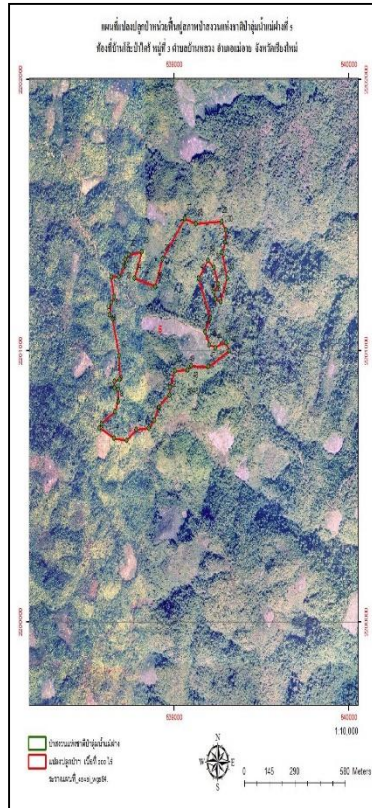

หน่วยฟื้นฟูสภาพป่าสงวนแห่งชาติ ป่าลุ่มน้ำแม่แฝง ที่ 5 จังหวัด เชียงใหม่

กิจกรรม ปักชำกิ่งไม้ ท้องที่ บ้านโละป่าไคร้ หมู่ที่ 3 ตำบล บ้านหลวง อำเภอ แม่เอย จังหวัด เชียงใหม่ เนื้อที่ 200 ไร่
หัวหน้าหน่วยฟื้นฟูสภาพป่า นายภูมินพค์ บุญบันดาร ตำแหน่ง เจ้าพนักงานป่าไม้อาวุโส

แผนที่ 1:50,000

ภาพถ่ายทางอากาศ

ค่าพิกัด		
ที่	X	Y
1	538855	2200713
2	538783	2200708
3	538729	2200669
4	538656	2200678
5	538572	2200715
6	538585	2200731
7	538662	2200775
8	538681	2200813
9	538680	2200857
10	538660	2200861
11	538658	2200886
12	538688	2200894
13	538686	2200980
14	538648	2201117
15	538630	2201132
16	538640	2201177
17	538656	2201197
18	538640	2201271
19	538683	2201271
20	538719	2201311

ค่าพิกัด		
ที่	X	Y
21	538720	2201335
22	538741	2201353
23	538816	2201364
24	538774	2201268
25	538892	2201236
26	538935	2201339
27	539061	2201487
28	539125	2201467
29	539272	2201475
30	539297	2201445
31	539291	2201398
32	539276	2201361
33	539304	2201268
34	539268	2201179
35	539236	2201191
36	539228	2201213
37	539253	2201246
38	539228	2201307
39	539195	2201334
40	539141	2201266

ค่าพิกัด		
ที่	X	Y
41	539206	2201120
42	539177	2201069
43	539203	2201020
44	539236	2201010
45	539296	2201030
46	539316	2201000
47	539196	2200941
48	539098	2200944
49	539078	2200927
50	539005	2200925
51	538976	2200865
52	538975	2200837
53	538913	2200792
54	538887	2200742