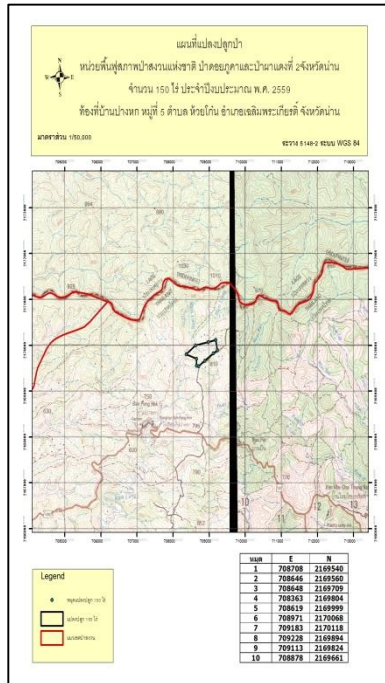

.....
 เนื้อที่.....150.....ไร่ หัวหน้าหน่วยฟื้นฟูสภาพป่า.....นายอุทัย โล่ห์ทอง เจ้าพนักงานป่าไม้ชำนาญงาน.....

แผนที่ 1:50,000

ภาพถ่ายทางอากาศปี 2545

ค่าพิกัด	
X	Y
708708	2169540
708646	2169560
708648	2169709
708363	2169804
708619	2169999
708971	2170068
709183	2170118
709228	2169894
709113	2169824
708878	2169661

ชนิดพันธุ์ไม้ที่ปลูก		
ลำดับที่	ชนิด	ร้อยละที่ปลูก
1	สัก	40
2	มะค่าโมง	20
3	ห้วย	20
4	กำลังเสือโคร่ง	20

ภาพพื้นที่ก่อนดำเนินการ

ภาพผลการปลูกป่าปีที่ 1