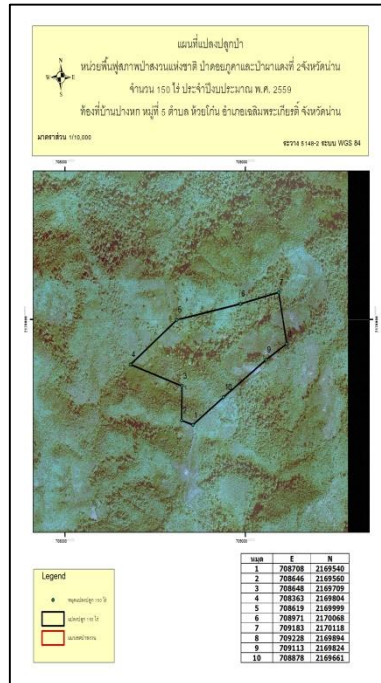

.....
 เนื้อที่.....150.....ไร่ หัวหน้าหน่วยฟื้นฟูสภาพป่า.....นายอุทัย โล่ห์ทอง เจ้าพนักงานป่าไม้ชำนาญงาน.....

แผนที่ 1:50,000

ภาพถ่ายทางอากาศปี 2545

ค่าพิกัด	
X	Y
708708	2169540
708646	2169560
708648	2169709
708363	2169804
708619	2169999
708971	2170068
709183	2170118
709228	2169894
709113	2169824
708878	2169661

ชนิดพันธุ์ไม้ที่ปลูก		
ลำดับที่	ชนิด	ร้อยละที่ปลูก
1	สัก	40
2	มะค่าโมง	20
3	ห้วย	20
4	กำลังเสือโคร่ง	20

ภาพพื้นที่ก่อนดำเนินการ

ภาพผลการปลูกป่าปีที่ 1