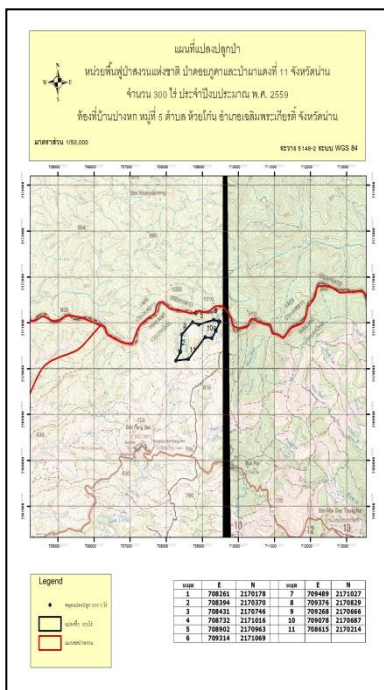

เนื้อที่.....300.....ไร่ หัวหน้าหน่วยฟื้นฟูสภาพป่า.....นายประสาน วรเพชรยุทธ เจ้าพนักงานป่าไม้ชำนาญงาน.....

แผนที่ 1:50,000

ภาพถ่ายทางอากาศปี 2545

ค่าพิกัด	
X	Y
708261	2170178
708394	2170370
708431	2170746
708732	2171016
708902	2170963
709314	2171069
709489	2171027
709376	2170829
709268	2170666
709078	2170687
708615	2170214

ชนิดพันธุ์ไม้ที่ปลูก		
ลำดับที่	ชนิด	ร้อยละที่ปลูก
1	สัก	23
2	มะขามป้อม	20
3	ประดู่	19
4	มะค่าโมง	19
5	ห้วย	19

ภาพพื้นที่ก่อนดำเนินการ

ภาพผลการปลูกป่าปีที่ 1