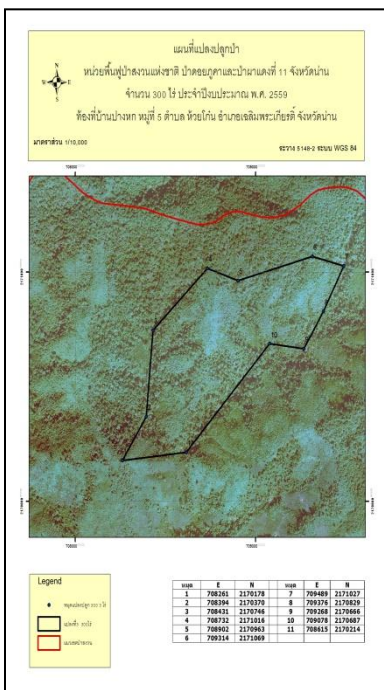

เนื้อที่.....300.....ไร่ หัวหน้าหน่วยฟื้นฟูสภาพป่า.....นายประสาน วรเพชรยุทธ เจ้าพนักงานป่าไม้ชำนาญงาน.....

แผนที่ 1:50,000

ภาพถ่ายทางอากาศปี 2545

ค่าพิกัด	
X	Y
708261	2170178
708394	2170370
708431	2170746
708732	2171016
708902	2170963
709314	2171069
709489	2171027
709376	2170829
709268	2170666
709078	2170687
708615	2170214

ชนิดพันธุ์ไม้ที่ปลูก		
ลำดับที่	ชนิด	ร้อยละที่ปลูก
1	สัก	23
2	มะขามป้อม	20
3	ประดู่	19
4	มะค่าโมง	19
5	ห้วย	19

ภาพพื้นที่ก่อนดำเนินการ

ภาพผลการปลูกป่าปีที่ 1