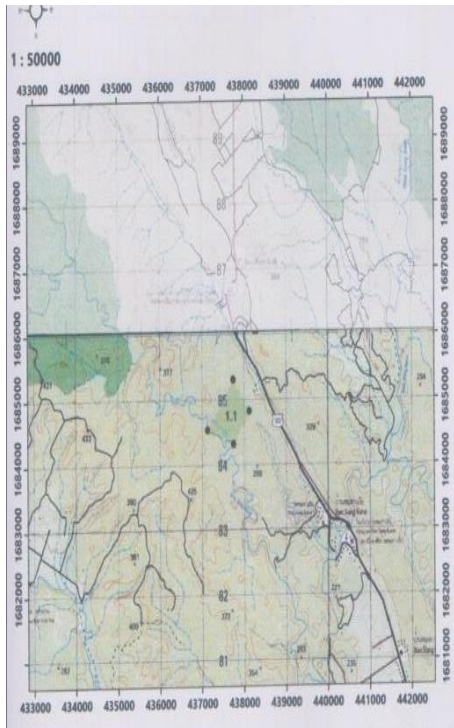

หน่วยฟื้นฟูสภาพป่าสงวนแห่งชาติป่าฝั่งเขาช้างเผือกที่ 4 จังหวัดกาญจนบุรี

โครงการ/กิจกรรมปลูกป่าทั่วไป ปีที่ปลูก 2559 ท้องที่ ตำบลหนองลู อำเภอสังขละบุรี จังหวัดกาญจนบุรี เนื้อที่ 300 ไร่
หัวหน้าหน่วยฟื้นฟูสภาพป่า(ชื่อผู้รับผิดชอบ) นายศุภศิษฏ ม่วงมาลี ตำแหน่ง เจ้าพนักงานป่าไม้ชำนาญงาน

แผนที่ 1:50,000

ภาพถ่ายทางอากาศ

ค่าพิกัด

ที่	x	y
1	437762	1685310
2	438145	1684820
3	437765	1684320
4	437146	1684540

ชนิดพันธุ์ไม้ที่ปลูก

ที่	ชนิด	ร้อยละ
1	ขานาง	12.5
2	ลำโรง	12.5
3	มะขามป้อม	12.5
4	อินทนิลบก	12.5
5	ยมหอม	12.5
6	ตีนเป็ด	12.5
7	เหรีียง	12.5
8	นนทรี	12.5

ภาพพื้นที่ก่อนดำเนินการ

ภาพแสดงผลการดำเนินกิจกรรมปลูกป่า (ระหว่างดำเนินการและหลังดำเนินการ)