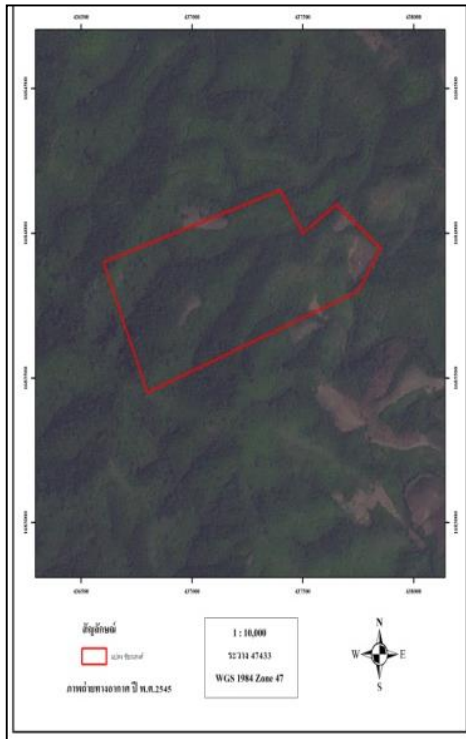

หน่วยฟื้นฟูสภาพป่าสงวนแห่งชาติป่าเขาช้างเผือก ที่ 9 จังหวัดกาญจนบุรี

กิจกรรมปลูกและบำรุงป่า (ปลูกป่าทั่วไป) ปีที่ปลูก 2559 ท้องที่ ต.หนองลู อ.สังขละบุรี จ.กาญจนบุรี เนื้อที่ 300 ไร่
หัวหน้าหน่วยฟื้นฟูสภาพป่า นายชัยณรงค์ พัฒนเจริญ ตำแหน่ง นักวิชาการป่าไม้ชำนาญการ

แผนที่ 1:50,000

ภาพถ่ายทางอากาศ

ค่าพิกัด

x	y
436600	1683900
437400	1684150
437500	1684000
437650	1684100
437850	1683950
437750	1683800
436800	1683450

ชนิดพันธุ์ไม้ที่ปลูก

ที่	ชนิด	ร้อยละ
1	ต้นมะค่าโมง	6.49
2	ต้นยางนา	3.24
3	ต้น ตะเคียนทอง	3.24
4	ต้นประดู่ป่า	6.49
5	ต้นอินทนิล	12.97
6	ต้นเหรีียง	9.08
7	ต้นแดง	6.49
8	ต้นสัก	19.46
9	ต้นหว้า	12.97
10	ต้นตะแบก	6.49
11	ต้นขี้เหล็ก	13.10

ภาพพื้นที่ก่อนดำเนินการ

ภาพแสดงผลการดำเนินกิจกรรมปลูกป่า
(ระหว่างดำเนินการและหลังดำเนินการ)