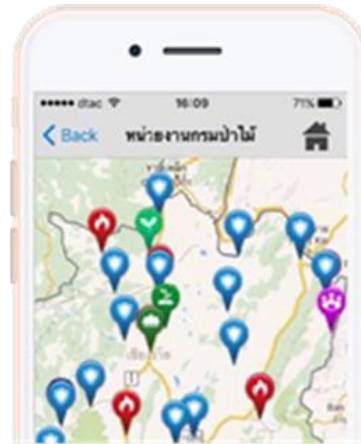

ตรวจสอบแนวเขตพื้นที่ป่าไม้

เนื้อหาในแอปพลิเคชัน

สามารถใช้แอปพลิเคชันกรมป่าไม้เพื่อ

- 1. ตรวจสอบแนวเขตพื้นที่ป่าไม้ในเบื้องต้น
- 2. แจ้งเบาะแส / ให้คำแนะนำ / ร้องเรียน
- 3. ค้นหาที่ตั้งหน่วยงานของกรมป่าไม้
- 4. ดูขั้นตอนการให้บริการของกรมป่าไม้

Forest4Thai

แอปพลิเคชันกรมป่าไม้

ผู้ใช้สามารถตรวจสอบในเบื้องต้นได้ว่าตำแหน่งที่ดิน
ยืนอยู่ หรือตำแหน่งต่างๆ ในแผนที่อยู่ภายใน
แนวเขตพื้นที่ป่าไม้หรือไม่

แจ้งเบาะแส/ให้คำแนะนำ/ร้องเรียน

เมื่อพบเหตุการณ์กระทำความผิดเกี่ยวกับป่าไม้ การบุกรุกพื้นที่ป่าไม้ การลักลอบตัดไม้ การขนไม้ผิดกฎหมาย การเกิดไฟป่า ผู้ใช้สามารถแจ้งเหตุ/ร้องเรียนผ่านแอปพลิเคชันนี้ได้โดยตรง ทั้งนี้ ยังสามารถแนบไฟล์ภาพถ่ายไว้ และพิกัดตำแหน่งที่เกิดเหตุได้ด้วย

ค้นหาที่ตั้งหน่วยงาน

ผู้ใช้สามารถค้นหาที่ตั้งหน่วยงานของกรมป่าไม้ ได้แก่ สำนักจัดการทรัพยากรป่าไม้ หน่วยป้องกันรักษาป่า สถานีเพาะชำกล้าไม้ สถานีวนวัฒนวิจัย ฯลฯ ผ่านแอปพลิเคชัน

ดูขั้นตอนการให้บริการ

ผู้ใช้สามารถดูขั้นตอนในการให้บริการต่างๆ ของกรมป่าไม้ และเอกสารที่จำเป็นต้องจัดเตรียมเพื่อรับบริการในแต่ละขั้นตอน