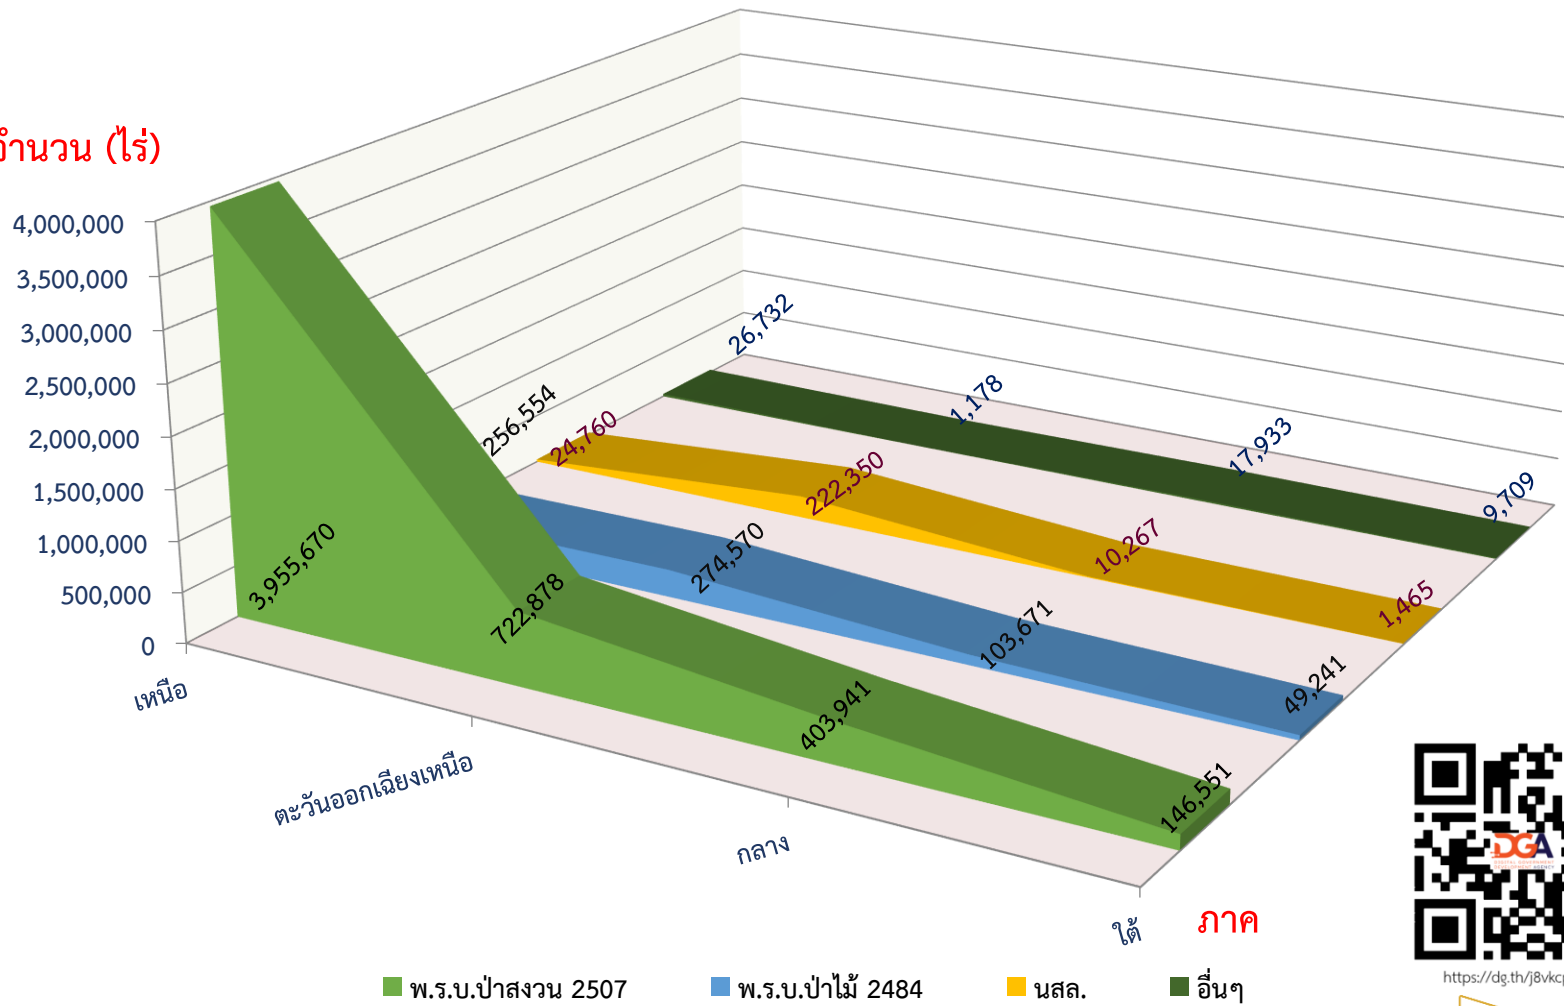

จำนวน (ไร่)

<https://dg.th/j8vkcp2g6b>

กราฟที่ 10 จำนวนและพื้นที่ป่าชุมชนตามพระราชบัญญัติป่าชุมชน พ.ศ. 2562 ปีงบประมาณ พ.ศ. 2567

Graph 10 Number and area of community forests under the Community Forest Act B.E. 2562 (2019), Fiscal Year 2024