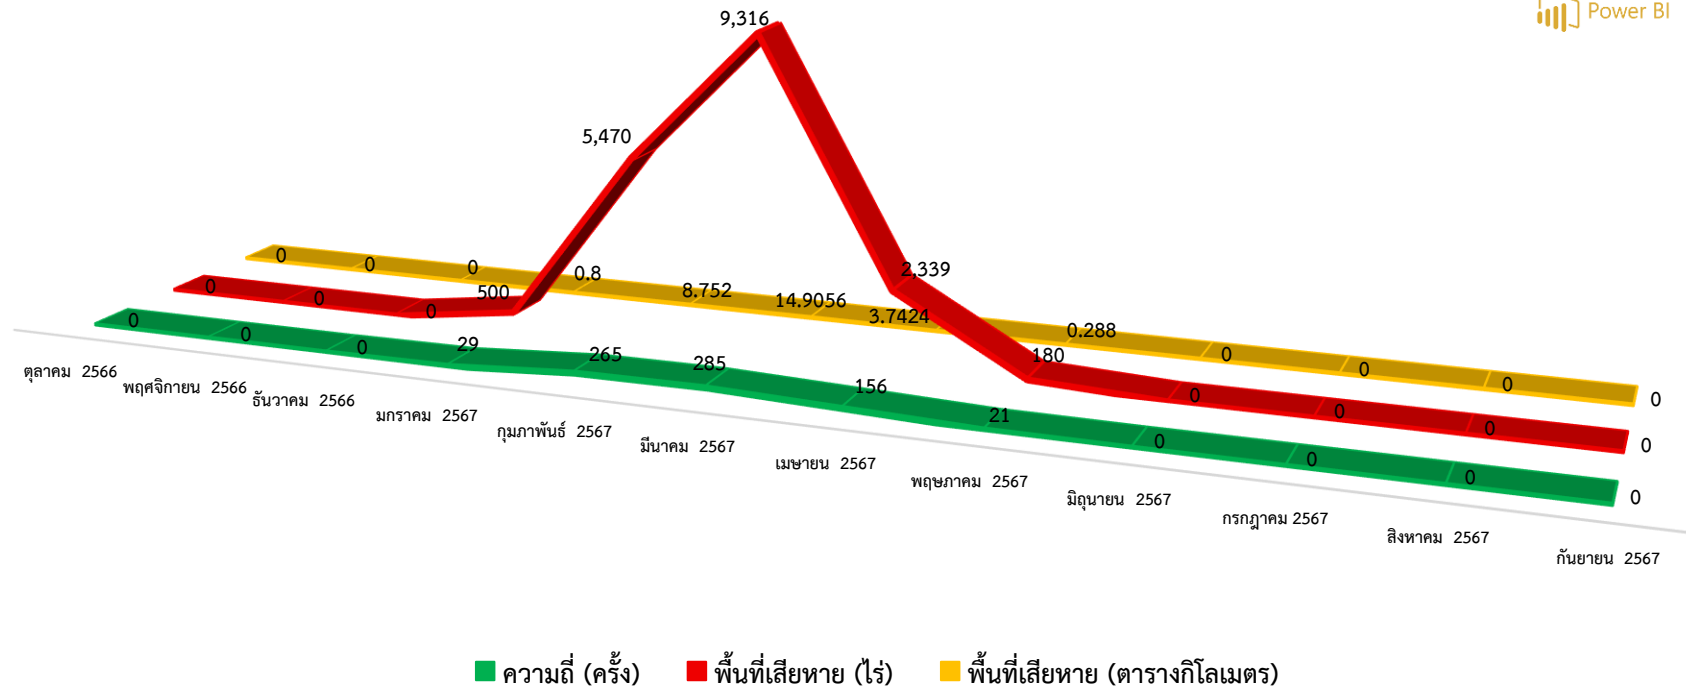

<https://dg.th/wi7ps6n85f>

กราฟที่ 11 การเกิดไฟไหม้ป่า ปีงบประมาณ พ.ศ. 2567 แยกรายเดือน

Graph 11 The fiscal forest fire by month, 2024