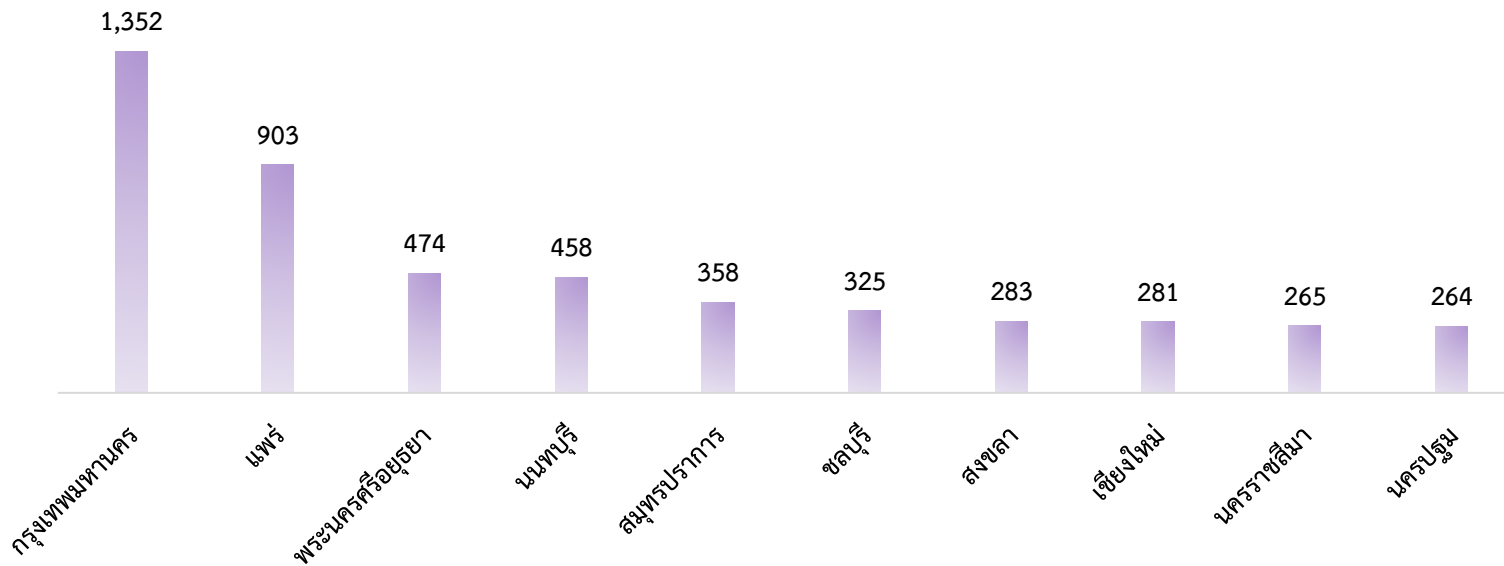

รวมใบอนุญาตทั้งหมด

กราฟที่ 17 การออกใบอนุญาตด้านอุตสาหกรรมไม้ ปีงบประมาณ พ.ศ. 2567 (10 จังหวัดที่มากที่สุด)
Graph 17 Issuance of Timber Industry Licenses, Fiscal Year 2024 (Top 10 Provinces)

<https://dg.th/38mw0d4y1g>