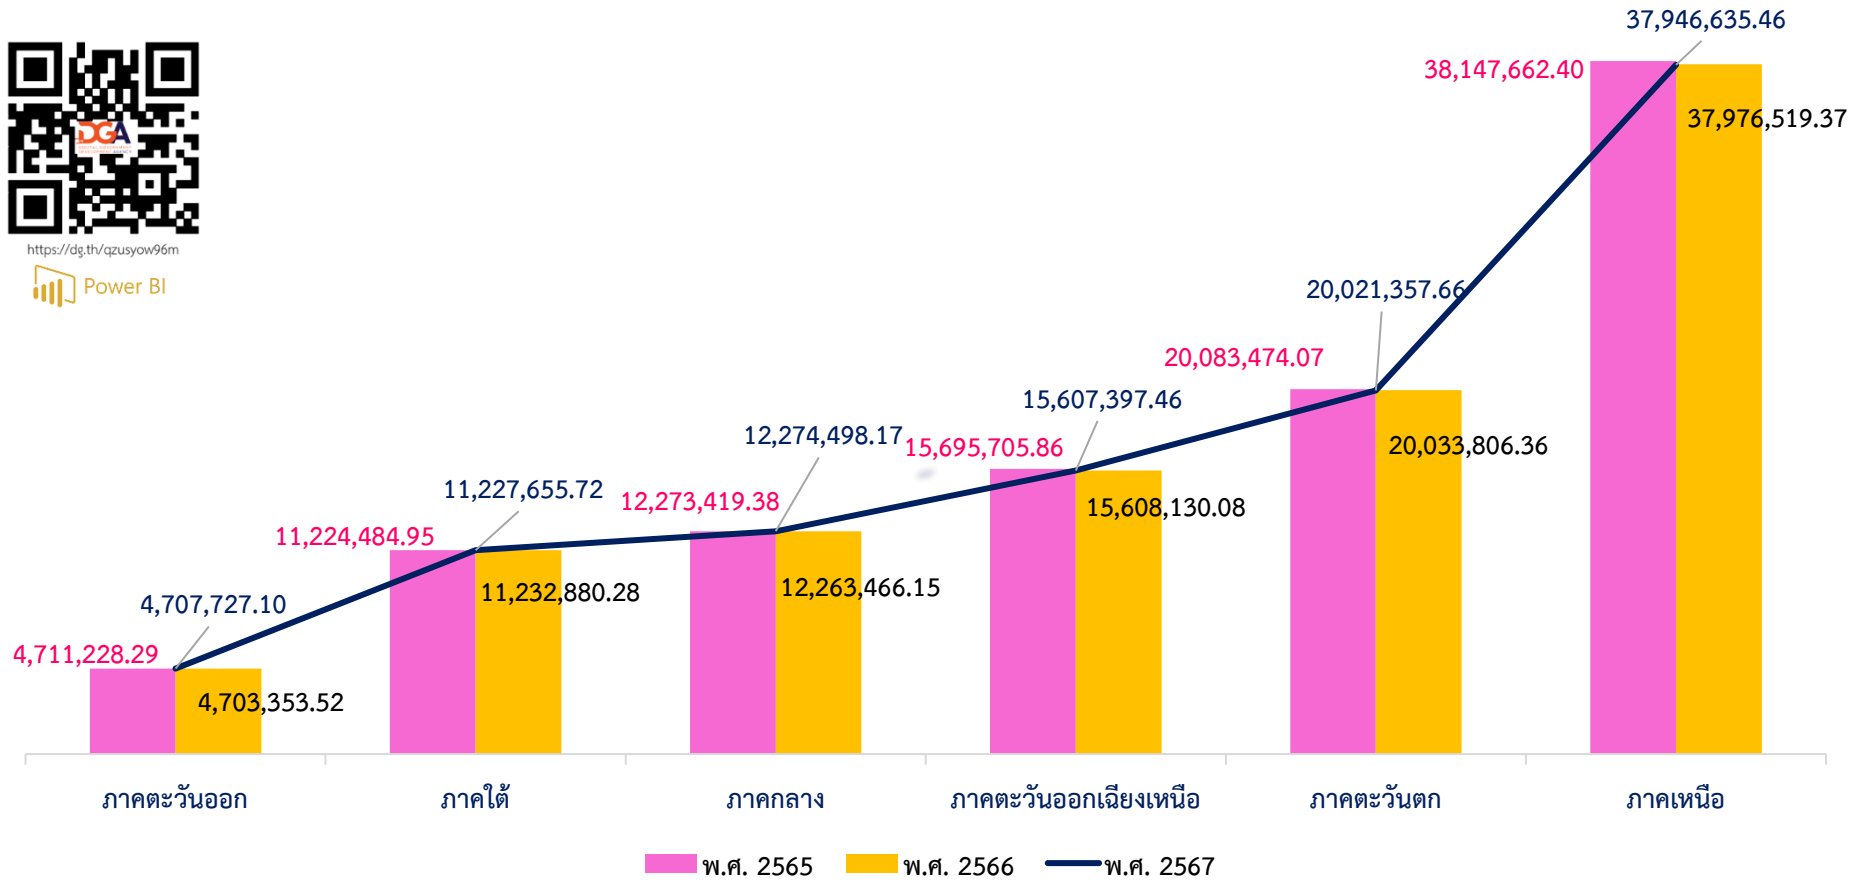

<https://dg.th/qzusyow96m>

หน่วย : ไร่ Unit : Rai

กราฟที่ 3 การเปรียบเทียบข้อมูลพื้นที่ป่าของประเทศ ปี พ.ศ. 2565 ปี พ.ศ. 2566 และ ปี พ.ศ. 2567

Graph 3 Comparison of forest area data of Thailand in 2022, 2023, and 2024