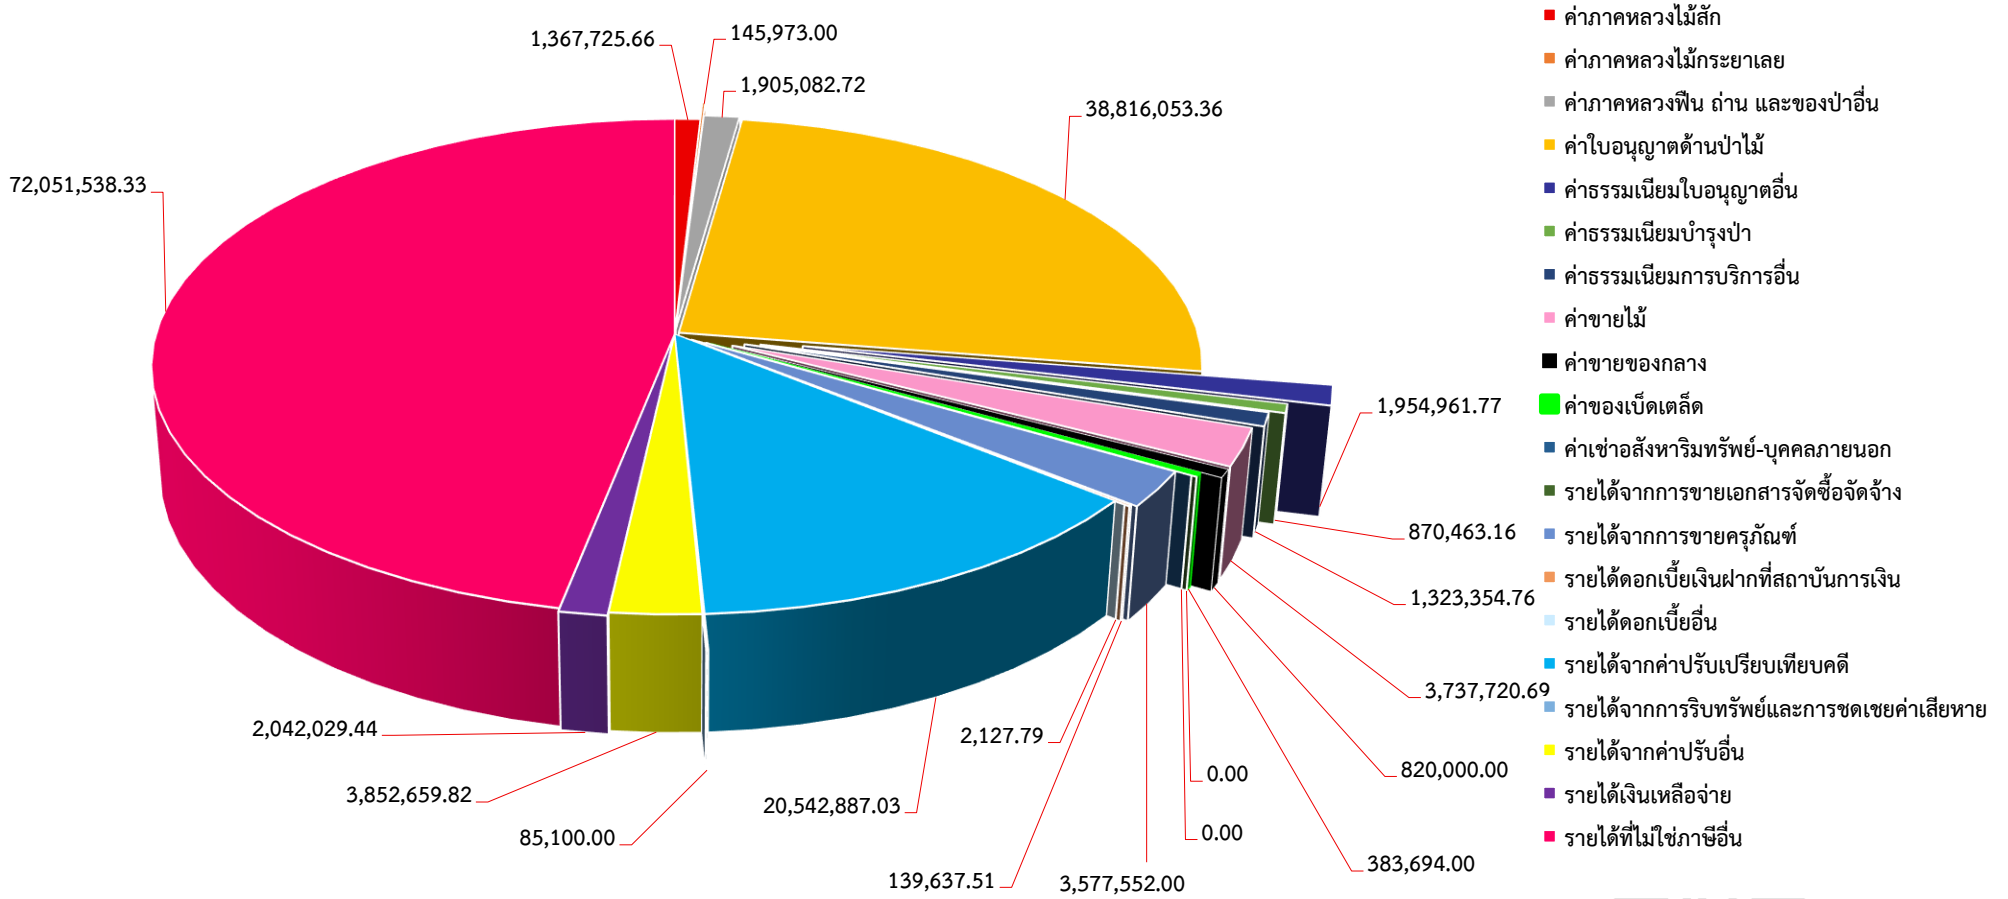

หน่วย : บาท Unit : Baht

กราฟที่ 4 รายได้ของกรมป่าไม้ ปีงบประมาณ พ.ศ. 2567

Graph 4 Revenue of the Royal Forest Department, Fiscal Year 2024

<https://dg.th/nxvameosq5>