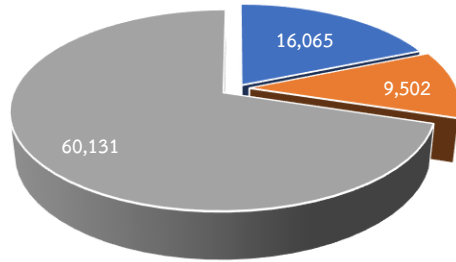

รวมจำนวน ข้าราชการ, ลูกจ้างประจำ, พนักงานราชการ

หน่วย : คน Unit : person

กราฟที่ 5 จำนวนข้าราชการ ลูกจ้างประจำ และพนักงานราชการของกรมป่าไม้ ปี พ.ศ. 2559 -2567

Graph 5 Number of Forest Officer, Permanent employees and Government employees, 2016 - 2024