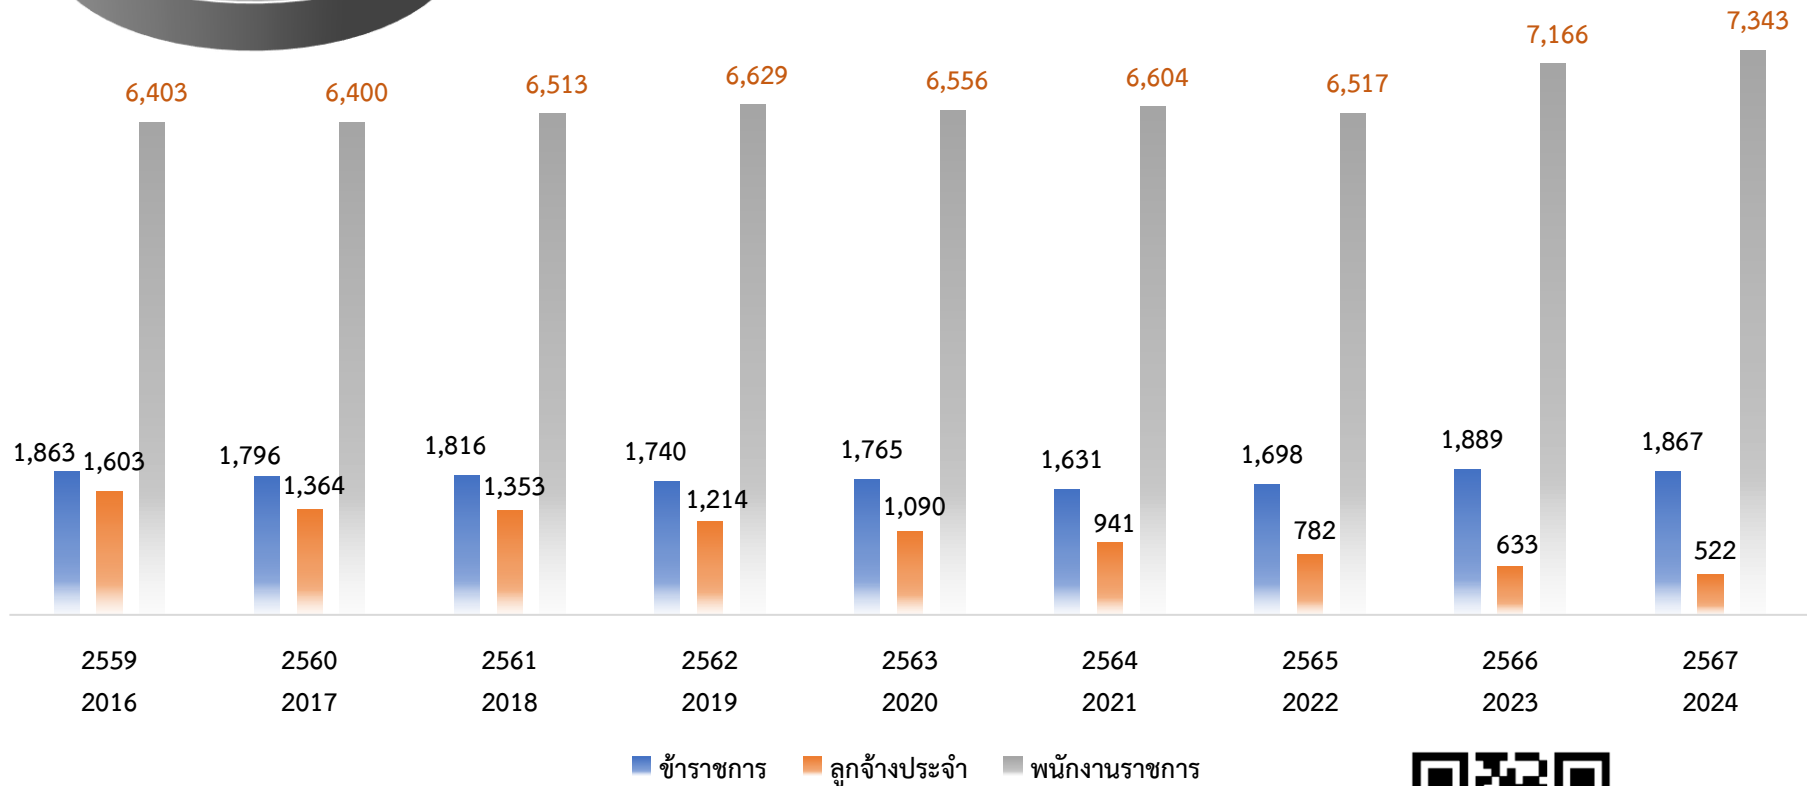

รวมจำนวน ข้าราชการ, ลูกจ้างประจำ, พนักงานราชการ

หน่วย : คน Unit : person

กราฟที่ 5 จำนวนข้าราชการ ลูกจ้างประจำ และพนักงานราชการของกรมป่าไม้ ปี พ.ศ. 2559 -2567

Graph 5 Number of Forest Officer, Permanent employees and Government employees, 2016 - 2024