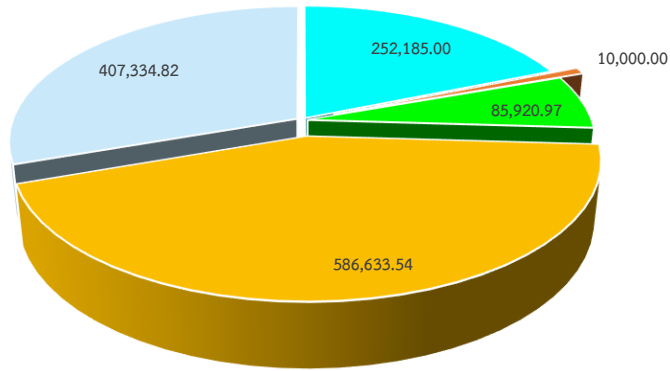

ผลรวมของกิจกรรม

หน่วย : ไร่ Unit : Rai

กราฟที่ 6 พื้นที่ป่าที่ได้รับการฟื้นฟูโดยกรมป่าไม้ ปีงบประมาณ พ.ศ. 2556 - 2567

Graph 6 Forest area restored by the Royal Forest Department, Fiscal Year 2013 - 2024

<https://dg.th/q5wnlmfau9>