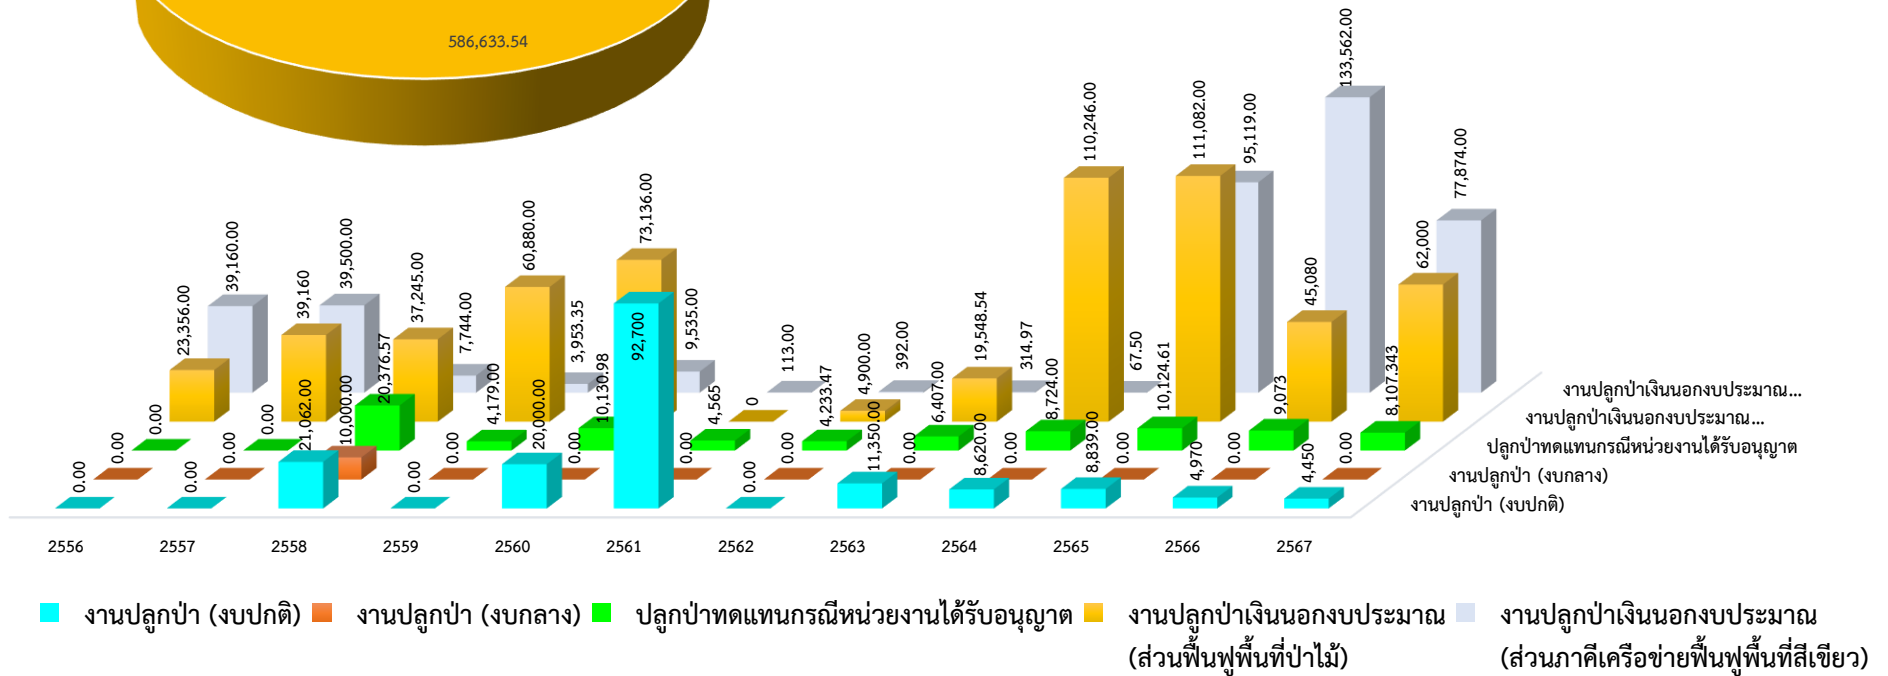

ผลรวมของกิจกรรม

หน่วย : ไร่ Unit : Rai

กราฟที่ 6 พื้นที่ป่าที่ได้รับการฟื้นฟูโดยกรมป่าไม้ ปีงบประมาณ พ.ศ. 2556 - 2567

Graph 6 Forest area restored by the Royal Forest Department, Fiscal Year 2013 - 2024

<https://dg.th/q5wnlmfau9>