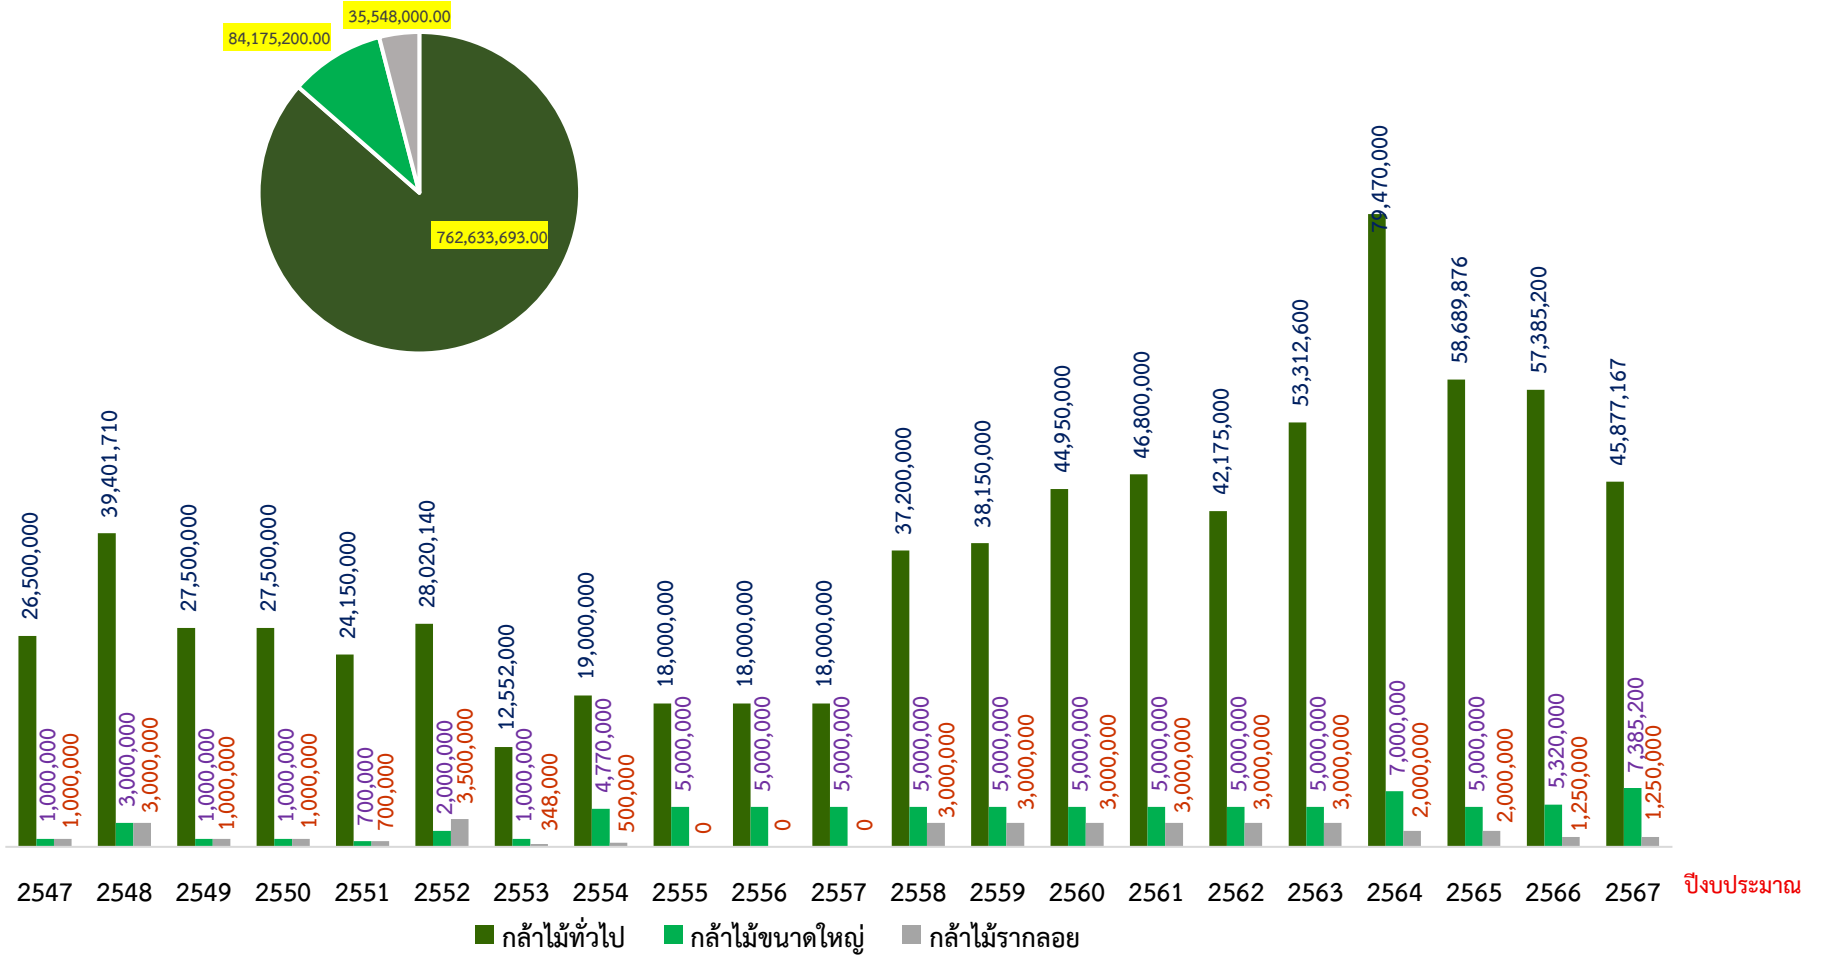

ผลรวมของชนิดกล้าไม้

จำนวน : กล้า

กราฟที่ 7 การเพาะชำกล้าไม้ของกรมป่าไม้ ปีงบประมาณ พ.ศ. 2547 - 2567  
 Graph Seedings of Royal Forest Department by Fiscal year 2004 – 2024

<https://dg.th/62jilz7cxp>